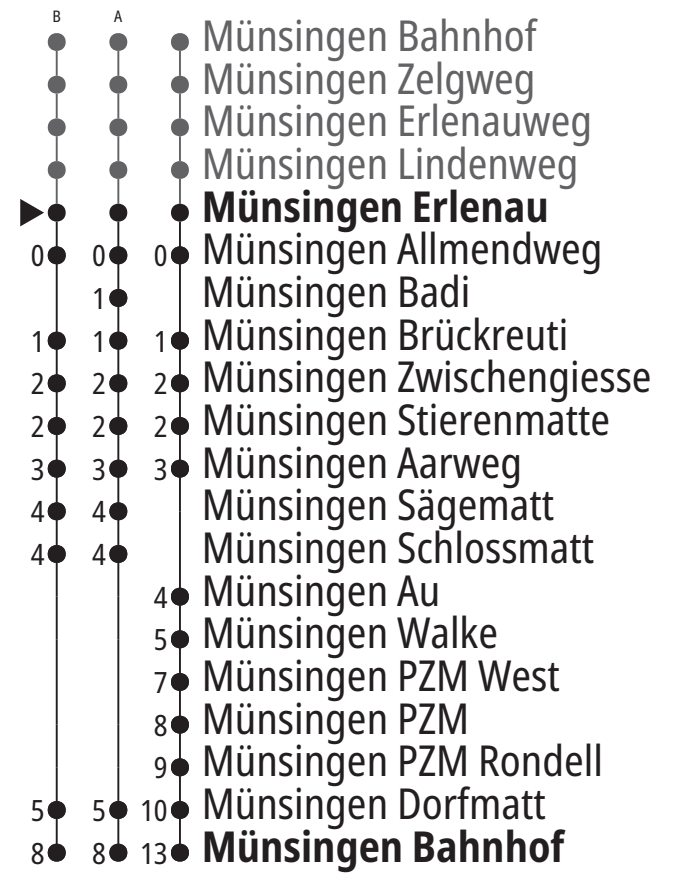

# Linie 163

## Münsingen Bahnhof – Münsingen Brückreuti Münsingen Brückreuti – Münsingen Bahnhof

### Abfahrten ab Münsingen Erlenau ►► Münsingen Bahnhof

Gültig vom 15.12.2024 bis 13.12.2025

	Montag–Freitag	Samstag	Sonntag*
5h			
6h			
7h			
8h			
9h			
10h			
11h			
12h			
13h	10 24 <sup>A</sup> 40 56 <sup>B</sup>	10 24 <sup>A</sup> 40 56 <sup>B</sup>	24 <sup>A</sup> 40 56 <sup>B</sup>
14h	10 24 <sup>A</sup> 40 56 <sup>B</sup>	10 24 <sup>A</sup> 40 56 <sup>B</sup>	24 <sup>A</sup> 40 56 <sup>B</sup>
15h	10 24 <sup>A</sup> 40 56 <sup>B</sup>	10 24 <sup>A</sup> 40 58 <sup>B</sup>	24 <sup>A</sup> 40 56 <sup>B</sup>
16h	10 24 <sup>A</sup> 40 58 <sup>B</sup>	10 24 <sup>A</sup> 40 58 <sup>B</sup>	24 <sup>A</sup> 40 56 <sup>B</sup>
17h	10 24 <sup>A</sup> 40 58 <sup>B</sup>	10 24 <sup>A</sup> 40 58 <sup>B</sup>	24 <sup>A</sup> 40 56 <sup>B</sup>
18h	10 24 <sup>A</sup> 40 58 <sup>B</sup>	10 24 <sup>A</sup> 40 56 <sup>A</sup>	24 <sup>A</sup> 40 56 <sup>A</sup>
19h	10 24 <sup>A</sup> 40 56 <sup>B</sup>	10	
20h	10		
21h			
22h			
23h			
0h			

25.12., 26.12., 01.01., 02.01., 18.04., 21.04., 29.05., 09.06., 01.08.

Zeichenerklärung:

A=bedient A

B=bedient B

**Aktuelle Infos zur Haltestelle  
und Verkehrsmeldungen**

QR-Code scannen und Ihre nächsten Abfahrten in Echtzeit sehen