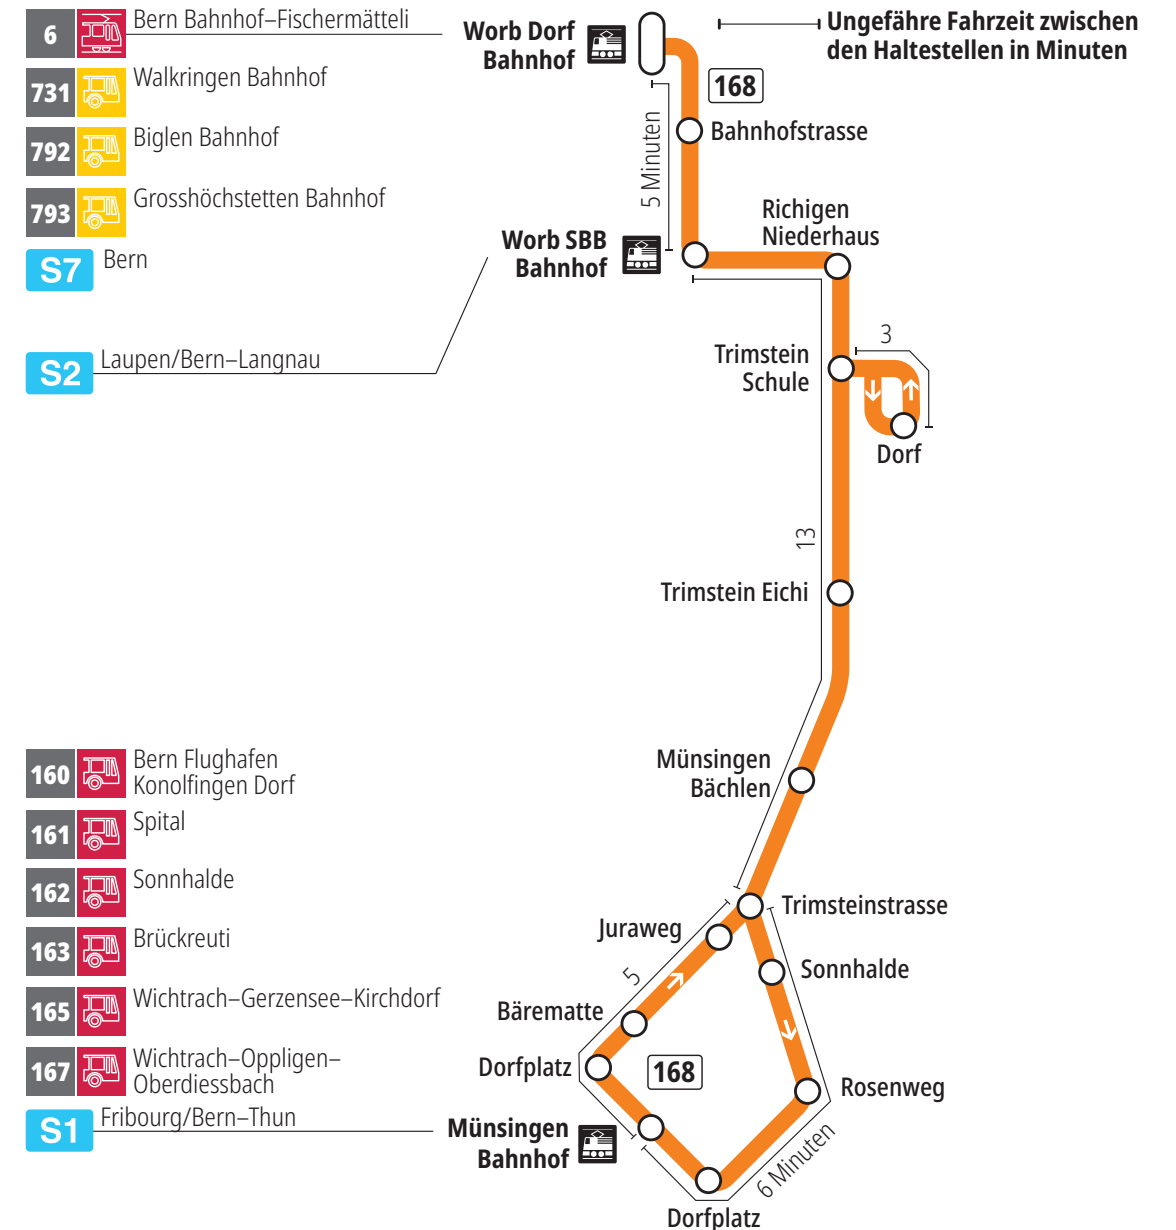

Linie 168

Münsingen Bahnhof – Trimstein – Worb Dorf Bahnhof
Worb Dorf Bahnhof – Trimstein – Münsingen Bahnhof

BERNMOBIL
ZUSAMMEN UNTERWEGS

Abfahrten ab Münsingen Bächlen ►►► Worb Dorf Bahnhof

Gültig vom 15.12.2024 bis 13.12.2025

	Montag–Freitag	Samstag	Sonntag*
5h			
6h	42		
7h	42		
8h			
9h			
10h			
11h			
12h	12 ^D		
13h			
14h			
15h	42		
16h	42		
17h	42		
18h	42		
19h			
20h			
21h			
22h			
23h			
0h			

Alles Niederflerbusse (ohne Gewähr) &

Für Anschlüsse und Einhaltung der Abfahrtszeiten besteht keine Gewähr.

***Als Sonntage gelten zusätzlich:**

25.12., 26.12., 01.01., 02.01., 18.04., 21.04., 29.05., 09.06., 01.08.

Zeichenerklärung:

D=bedient Trimstein Dorf

Aktuelle Infos zur Haltestelle und Verkehrsmeldungen
QR-Code scannen und Ihre nächsten Abfahrten in Echtzeit sehen

» öV Plus App: Fahrplan und Tickets schweizweit

Infos zur Mobilität in Stadt und Region Bern