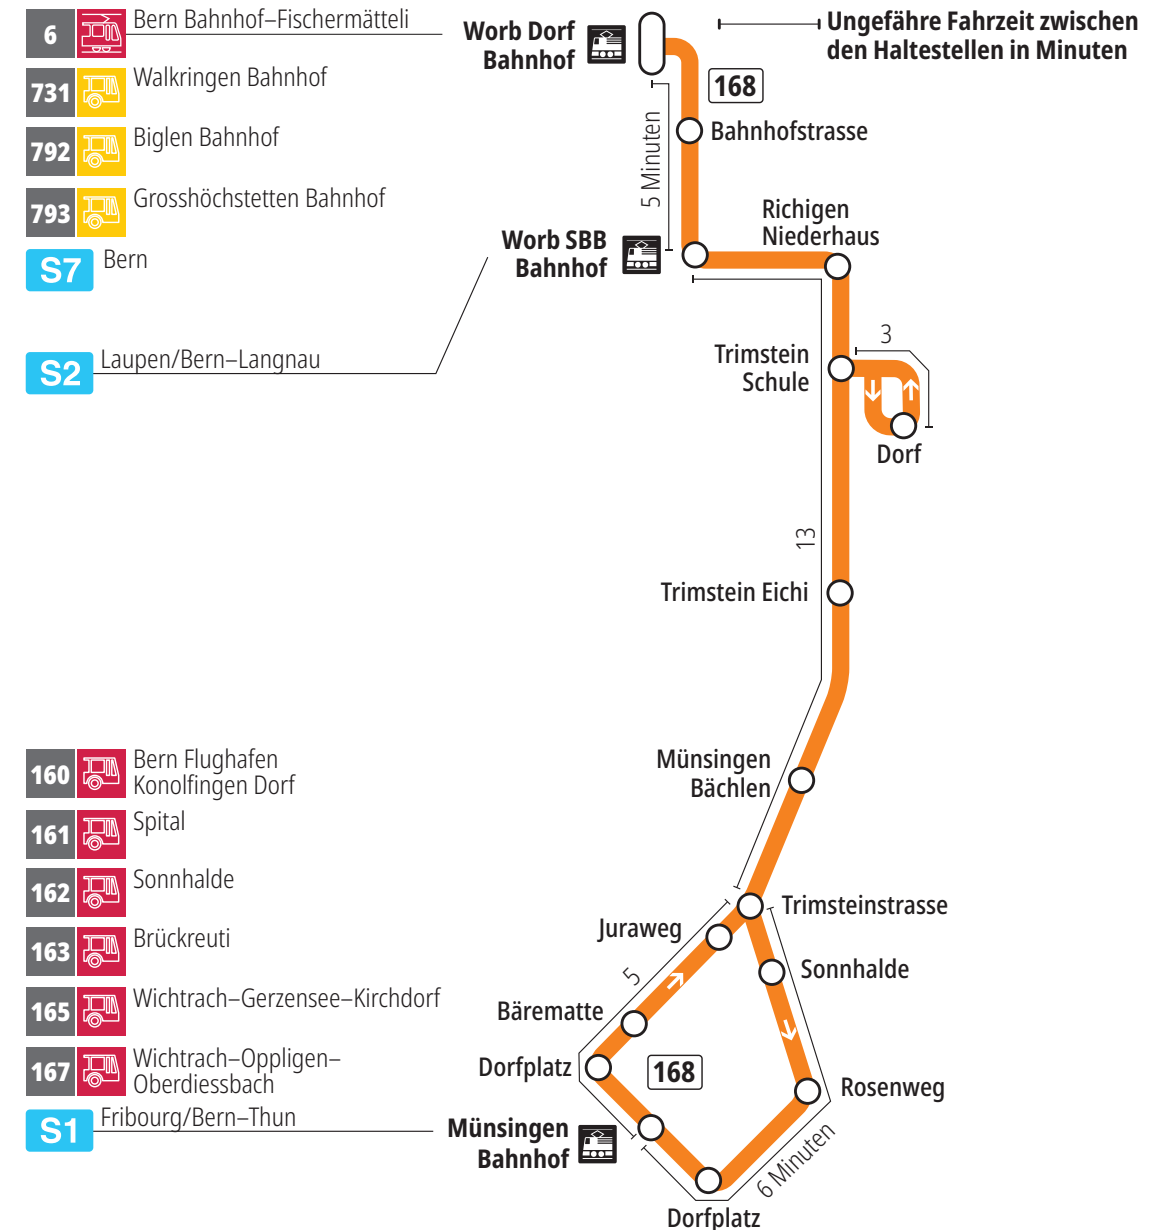

Linie 168

Münsingen Bahnhof – Trimstein – Worb Dorf Bahnhof
Worb Dorf Bahnhof – Trimstein – Münsingen Bahnhof

BERNMOBIL
ZUSAMMEN UNTERWEGS

Abfahrten ab Trimstein Eichi ►►► Worb Dorf Bahnhof

Gültig vom 15.12.2024 bis 13.12.2025

	Montag–Freitag	Samstag	Sonntag*
5h			
6h	44		
7h	44		
8h			
9h			
10h			
11h			
12h	14 ^D		
13h			
14h			
15h	44		
16h	44		
17h	44		
18h	44		
19h			
20h			
21h			
22h			
23h			
0h			

Alles Niederflerbusse (ohne Gewähr) &

Für Anschlüsse und Einhaltung der Abfahrtszeiten besteht keine Gewähr.

***Als Sonntage gelten zusätzlich:**

25.12., 26.12., 01.01., 02.01., 18.04., 21.04., 29.05., 09.06., 01.08.

Zeichenerklärung:

D=bedient Trimstein Dorf

Aktuelle Infos zur Haltestelle und Verkehrsmeldungen
QR-Code scannen und Ihre nächsten Abfahrten in Echtzeit sehen

» öV Plus App: Fahrplan und Tickets schweizweit

Infos zur Mobilität in Stadt und Region Bern