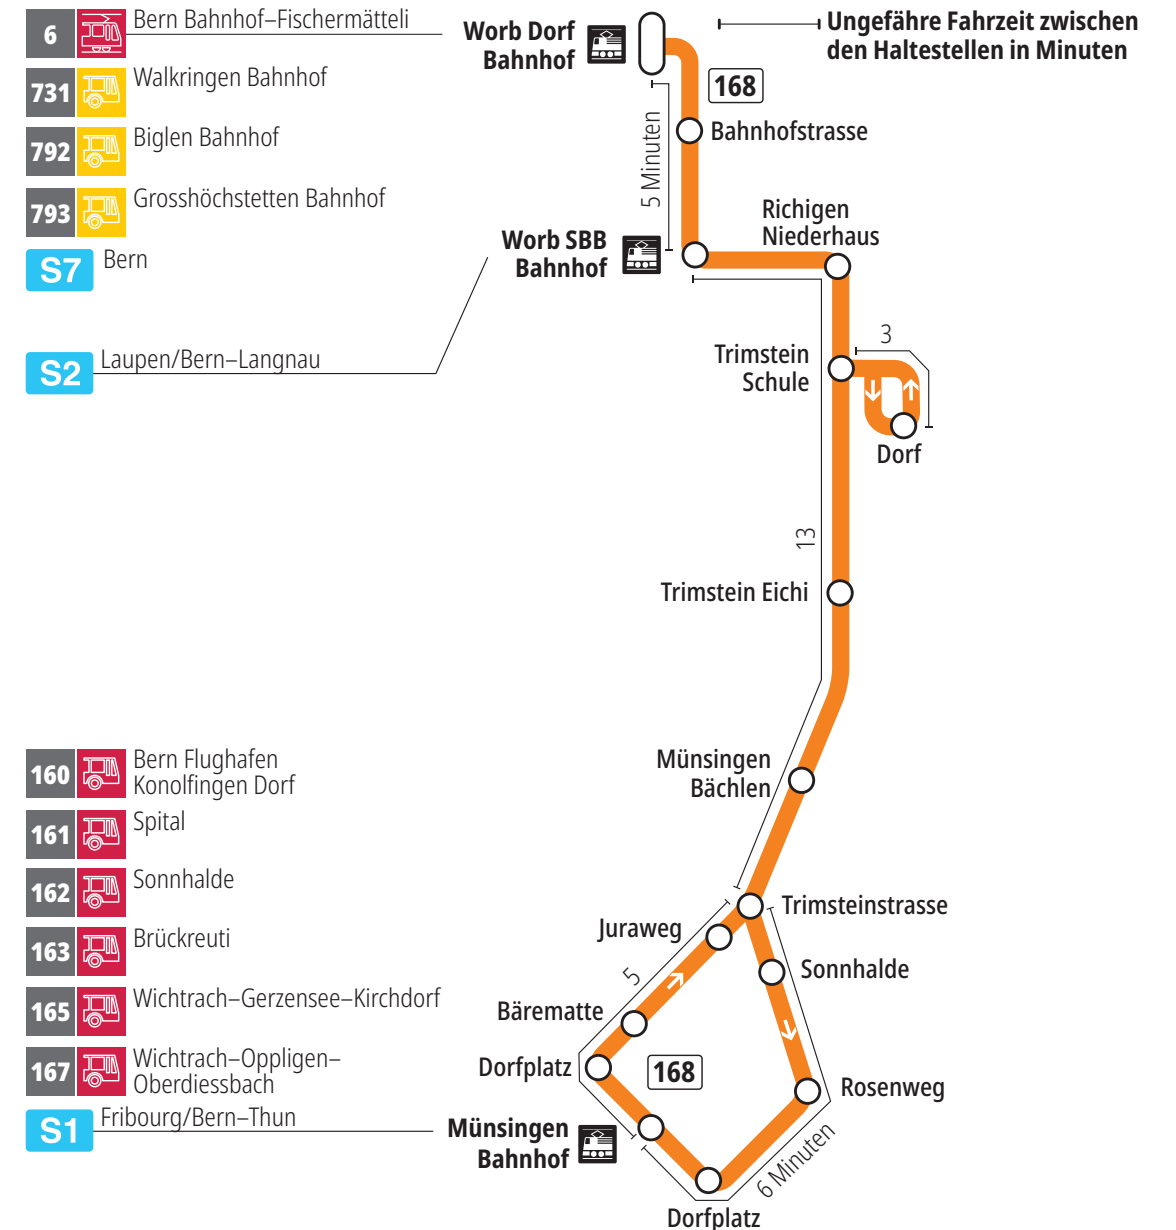

Linie 168

Münsingen Bahnhof – Trimstein – Worb Dorf Bahnhof
Worb Dorf Bahnhof – Trimstein – Münsingen Bahnhof

BERNMOBIL
ZUSAMMEN UNTERWEGS

Abfahrten ab Trimstein Schule ▶▶▶ Worb Dorf Bahnhof

Gültig vom 15.12.2024 bis 13.12.2025

	Montag–Freitag	Samstag	Sonntag*
5h			
6h	46		
7h	46		
8h			
9h			
10h			
11h			
12h	16 ^D		
13h			
14h			
15h	46		
16h	46		
17h	46		
18h	46		
19h			
20h			
21h			
22h			
23h			
0h			

Alles Niederflrbusse (ohne Gewähr) &

Für Anschlüsse und Einhaltung der Abfahrtszeiten besteht keine Gewähr.

***Als Sonntage gelten zusätzlich:**

25.12., 26.12., 01.01., 02.01., 18.04., 21.04., 29.05., 09.06., 01.08.

Zeichenerklärung:

D=bedient Trimstein Dorf

Aktuelle Infos zur Haltestelle und Verkehrsmeldungen
QR-Code scannen und Ihre nächsten Abfahrten in Echtzeit sehen

» öV Plus App: Fahrplan und Tickets schweizweit

Infos zur Mobilität in Stadt und Region Bern