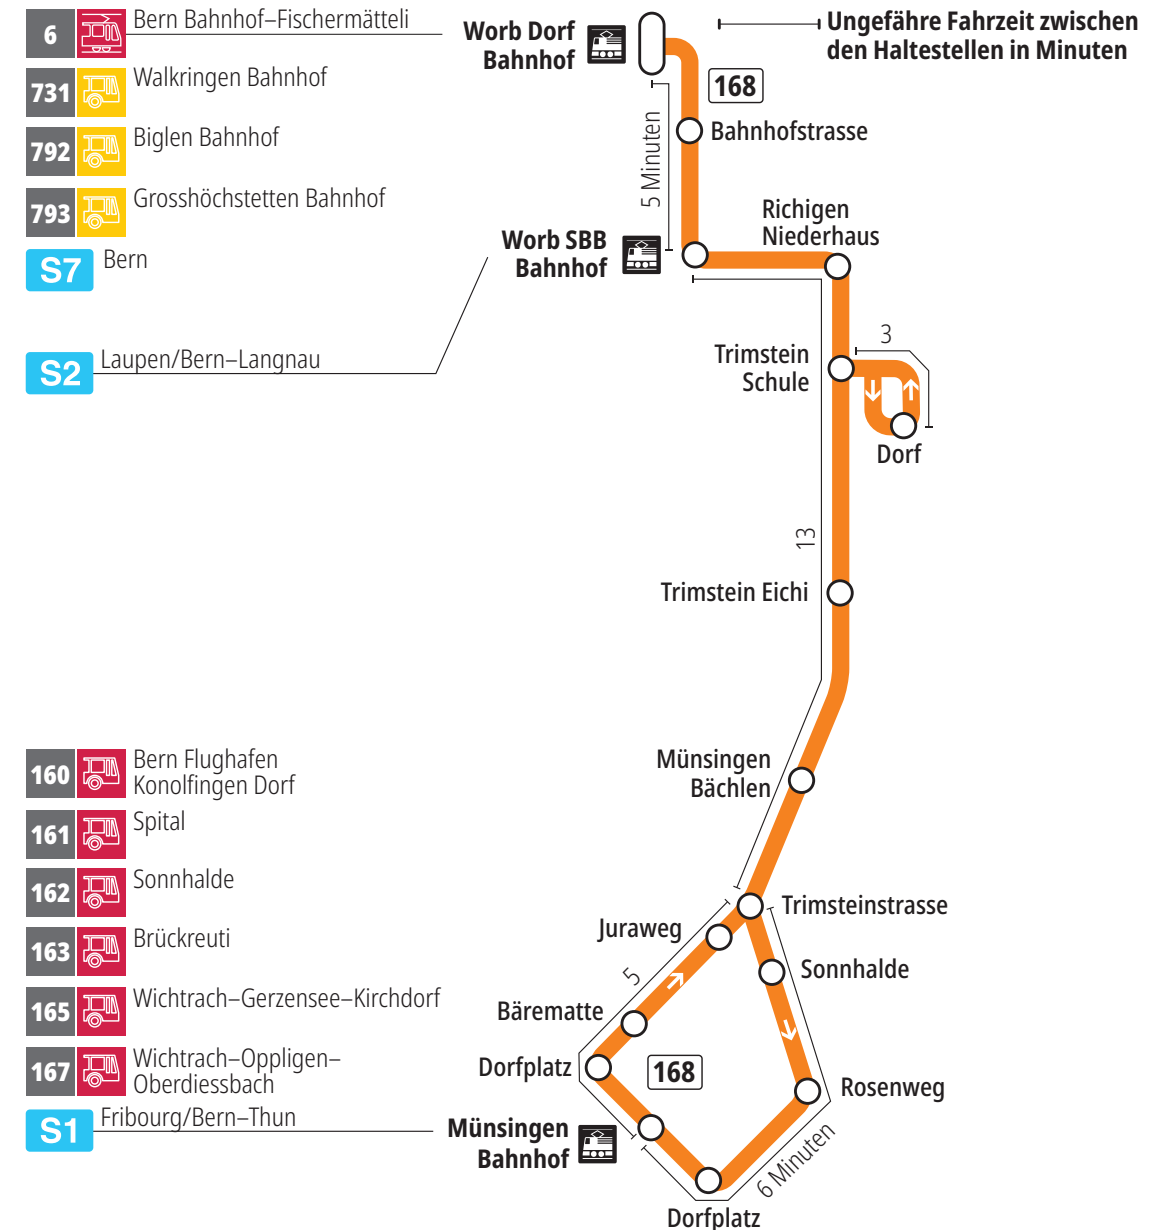

Linie 168

Münsingen Bahnhof – Trimstein – Worb Dorf Bahnhof
Worb Dorf Bahnhof – Trimstein – Münsingen Bahnhof

BERNMOBIL
ZUSAMMEN UNTERWEGS

Abfahrten ab Richigen Niederhaus ►►► Worb Dorf Bahnhof

Gültig vom 15.12.2024 bis 13.12.2025

	Montag–Freitag	Samstag	Sonntag*
5h			
6h	49		
7h	49		
8h			
9h			
10h			
11h			
12h	21		
13h			
14h			
15h	49		
16h	49		
17h	49		
18h	49		
19h			
20h			
21h			
22h			
23h			
0h			

Alles Niederflerbusse (ohne Gewähr) &

Für Anschlüsse und Einhaltung der Abfahrtszeiten besteht keine Gewähr.

*Als Sonntage gelten zusätzlich:

25.12., 26.12., 01.01., 02.01., 18.04., 21.04., 29.05., 09.06., 01.08.

Aktuelle Infos zur Haltestelle und Verkehrsmeldungen
QR-Code scannen und Ihre nächsten Abfahrten in Echtzeit sehen