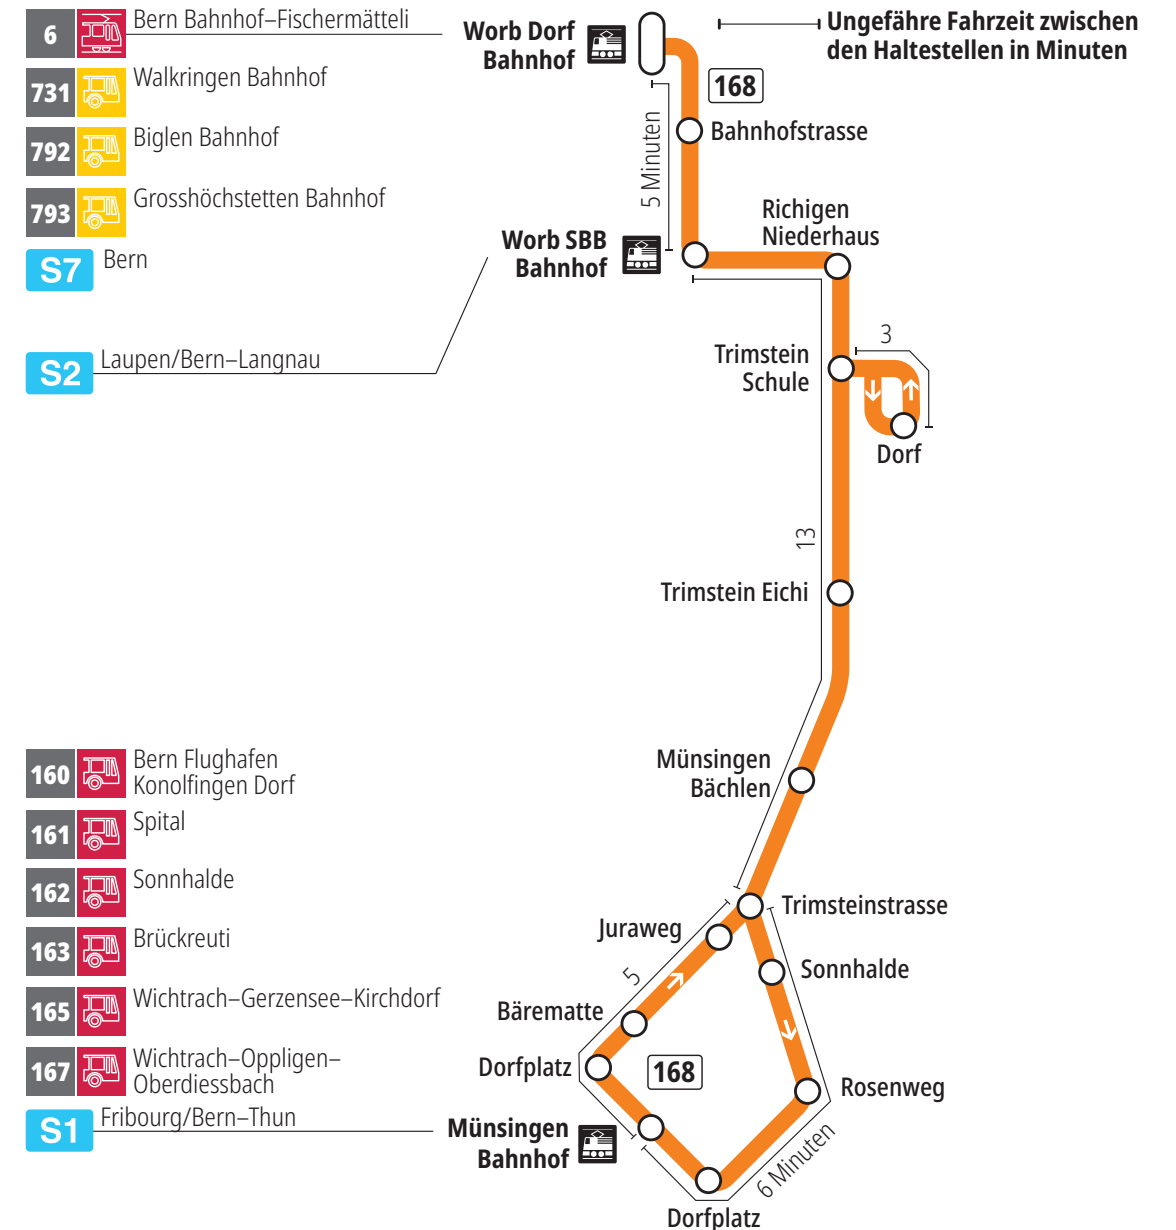

# Linie 168

Münsingen Bahnhof – Trimstein – Worb Dorf Bahnhof  
Worb Dorf Bahnhof – Trimstein – Münsingen Bahnhof

**BERNMOBIL**  
ZUSAMMEN UNTERWEGS

## Abfahrten ab Münsingen Dorfplatz ►►► Worb Dorf Bahnhof

Gültig vom 15.12.2024 bis 13.12.2025

	Montag–Freitag	Samstag	Sonntag*
5h			
6h	38		
7h	38		
8h			
9h			
10h			
11h			
12h	08 <sup>D</sup>		
13h			
14h			
15h	38		
16h	38		
17h	38		
18h	38		
19h			
20h			
21h			
22h			
23h			
0h			

Alles Niederflerbusse (ohne Gewähr) &

Für Anschlüsse und Einhaltung der Abfahrtszeiten besteht keine Gewähr.

**\*Als Sonntage gelten zusätzlich:**

25.12., 26.12., 01.01., 02.01., 18.04., 21.04., 29.05., 09.06., 01.08.

**Zeichenerklärung:**

D=bedient Trimstein Dorf

**Aktuelle Infos zur Haltestelle und Verkehrsmeldungen**  
QR-Code scannen und Ihre nächsten Abfahrten in Echtzeit sehen

» öV Plus App: Fahrplan und Tickets schweizweit