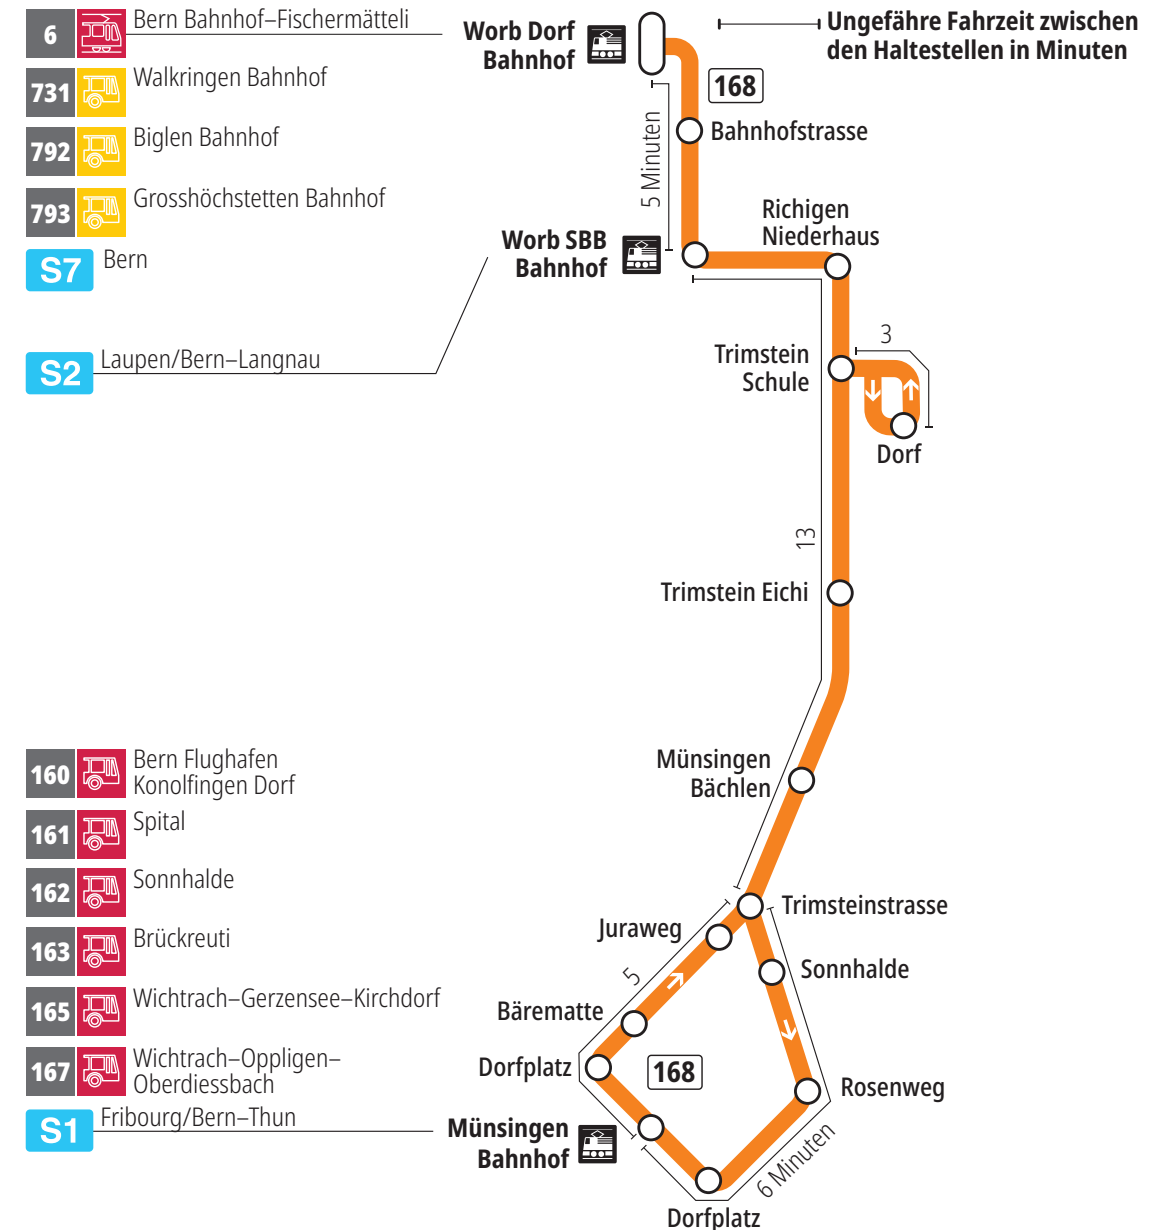

Linie 168

Münsingen Bahnhof – Trimstein – Worb Dorf Bahnhof
Worb Dorf Bahnhof – Trimstein – Münsingen Bahnhof

Abfahrten ab Trimstein Dorf ►►► Worb Dorf Bahnhof

Gültig vom 15.12.2024 bis 13.12.2025

	Montag–Freitag	Samstag	Sonntag*
5h			
6h			
7h			
8h			
9h			
10h			
11h			
12h	18		
13h			
14h			
15h			
16h			
17h			
18h			
19h			
20h			
21h			
22h			
23h			
0h			

Alles Niederflerbusse (ohne Gewähr) &

Für Anschlüsse und Einhaltung der Abfahrtszeiten besteht keine Gewähr.

*Als Sonntage gelten zusätzlich:

25.12., 26.12., 01.01., 02.01., 18.04., 21.04., 29.05., 09.06., 01.08.

Aktuelle Infos zur Haltestelle und Verkehrsmeldungen
QR-Code scannen und Ihre nächsten Abfahrten in Echtzeit sehen

» öV Plus App: Fahrplan und Tickets schweizweit

Infos zur Mobilität in Stadt und Region Bern