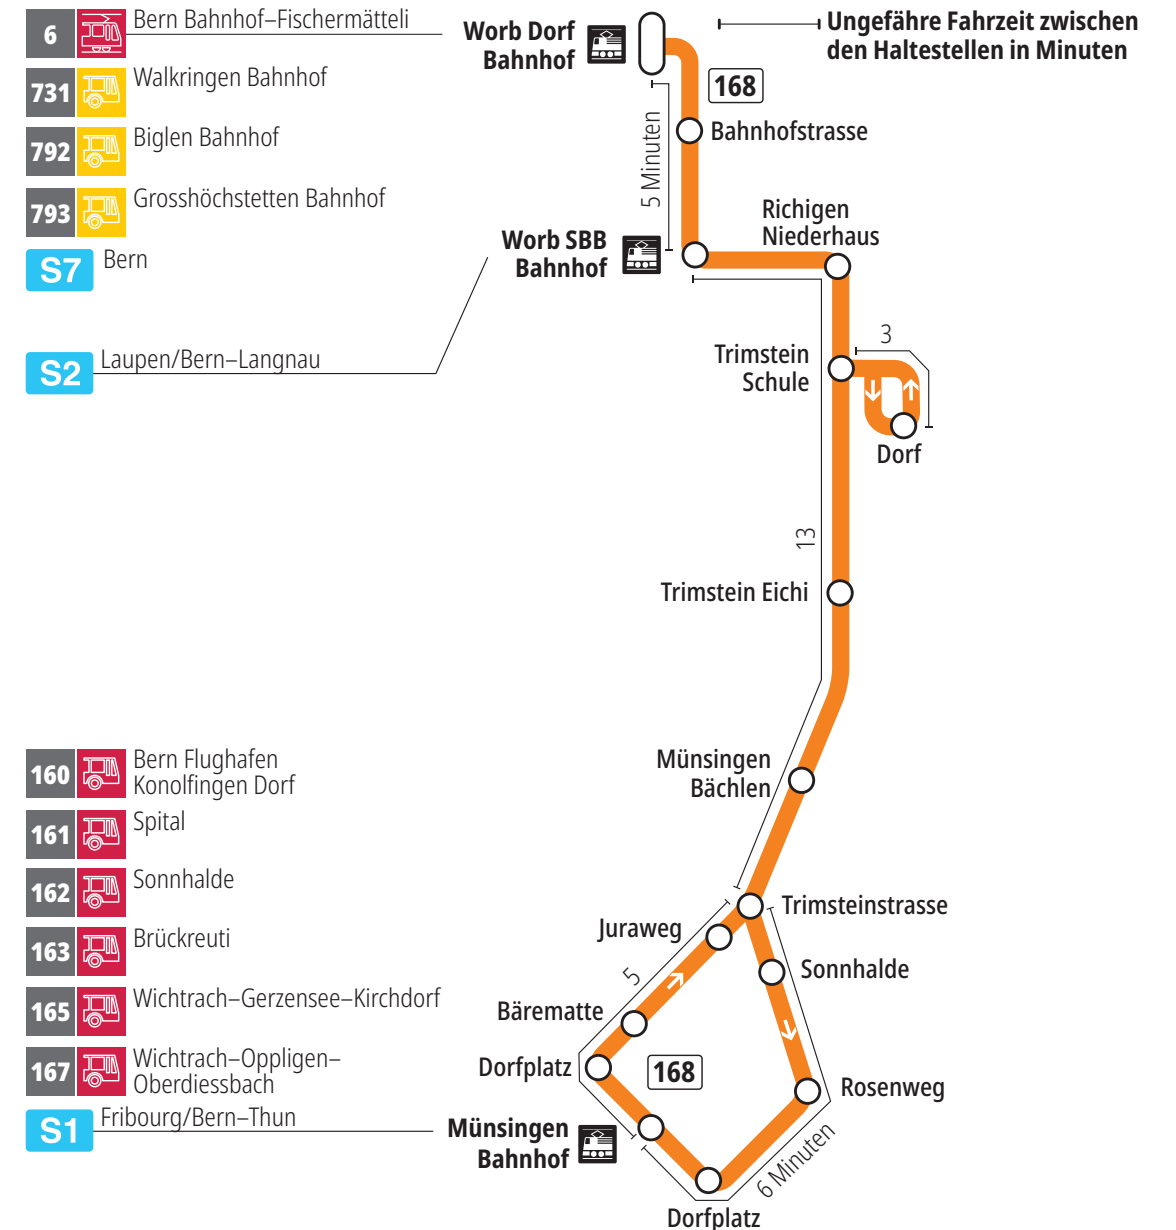

Linie 168

Münsingen Bahnhof – Trimstein – Worb Dorf Bahnhof
Worb Dorf Bahnhof – Trimstein – Münsingen Bahnhof

BERNMOBIL
ZUSAMMEN UNTERWEGS

Abfahrten ab Münsingen Bahnhof ►►► Worb Dorf Bahnhof

Gültig vom 15.12.2024 bis 13.12.2025

	Montag–Freitag	Samstag	Sonntag*
5h			
6h	37		
7h	37		
8h			
9h			
10h			
11h			
12h	07 ^D		
13h			
14h			
15h	37		
16h	37		
17h	37		
18h	37		
19h			
20h			
21h			
22h			
23h			
0h			

Alles Niederflerbusse (ohne Gewähr) &

Für Anschlüsse und Einhaltung der Abfahrtszeiten besteht keine Gewähr.

***Als Sonntage gelten zusätzlich:**

25.12., 26.12., 01.01., 02.01., 18.04., 21.04., 29.05., 09.06., 01.08.

Zeichenerklärung:

D=bedient Trimstein Dorf

Aktuelle Infos zur Haltestelle und Verkehrsmeldungen
QR-Code scannen und Ihre nächsten Abfahrten in Echtzeit sehen

» öV Plus App: Fahrplan und Tickets schweizweit

Infos zur Mobilität in Stadt und Region Bern