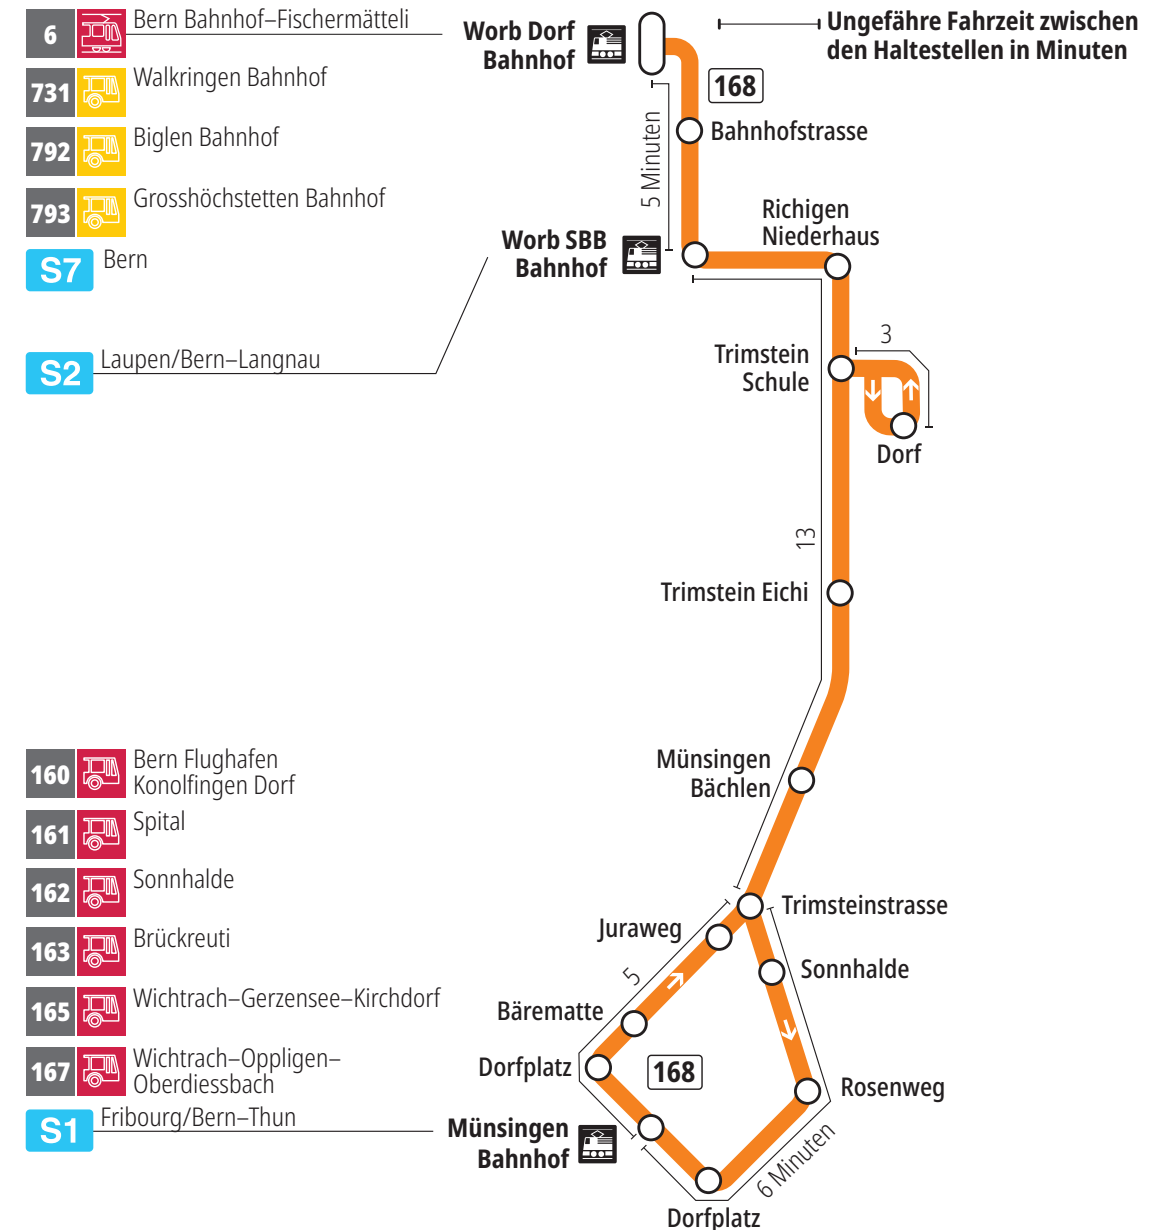

# Linie 168

Münsingen Bahnhof – Trimstein – Worb Dorf Bahnhof  
Worb Dorf Bahnhof – Trimstein – Münsingen Bahnhof

**BERNMOBIL**  
ZUSAMMEN UNTERWEGS

## Abfahrten ab Münsingen Bärenmatte ▶▶▶ Worb Dorf Bahnhof

Gültig vom 15.12.2024 bis 13.12.2025

	Montag–Freitag	Samstag	Sonntag*
5h			
6h	40		
7h	40		
8h			
9h			
10h			
11h			
12h	10 <sup>D</sup>		
13h			
14h			
15h	40		
16h	40		
17h	40		
18h	40		
19h			
20h			
21h			
22h			
23h			
0h			

Alles Niederflerbusse (ohne Gewähr) &

Für Anschlüsse und Einhaltung der Abfahrtszeiten besteht keine Gewähr.

**\*Als Sonntage gelten zusätzlich:**

25.12., 26.12., 01.01., 02.01., 18.04., 21.04., 29.05., 09.06., 01.08.

**Zeichenerklärung:**

D=bedient Trimstein Dorf

**Aktuelle Infos zur Haltestelle und Verkehrsmeldungen**  
QR-Code scannen und Ihre nächsten Abfahrten in Echtzeit sehen

» öV Plus App: Fahrplan und Tickets schweizweit