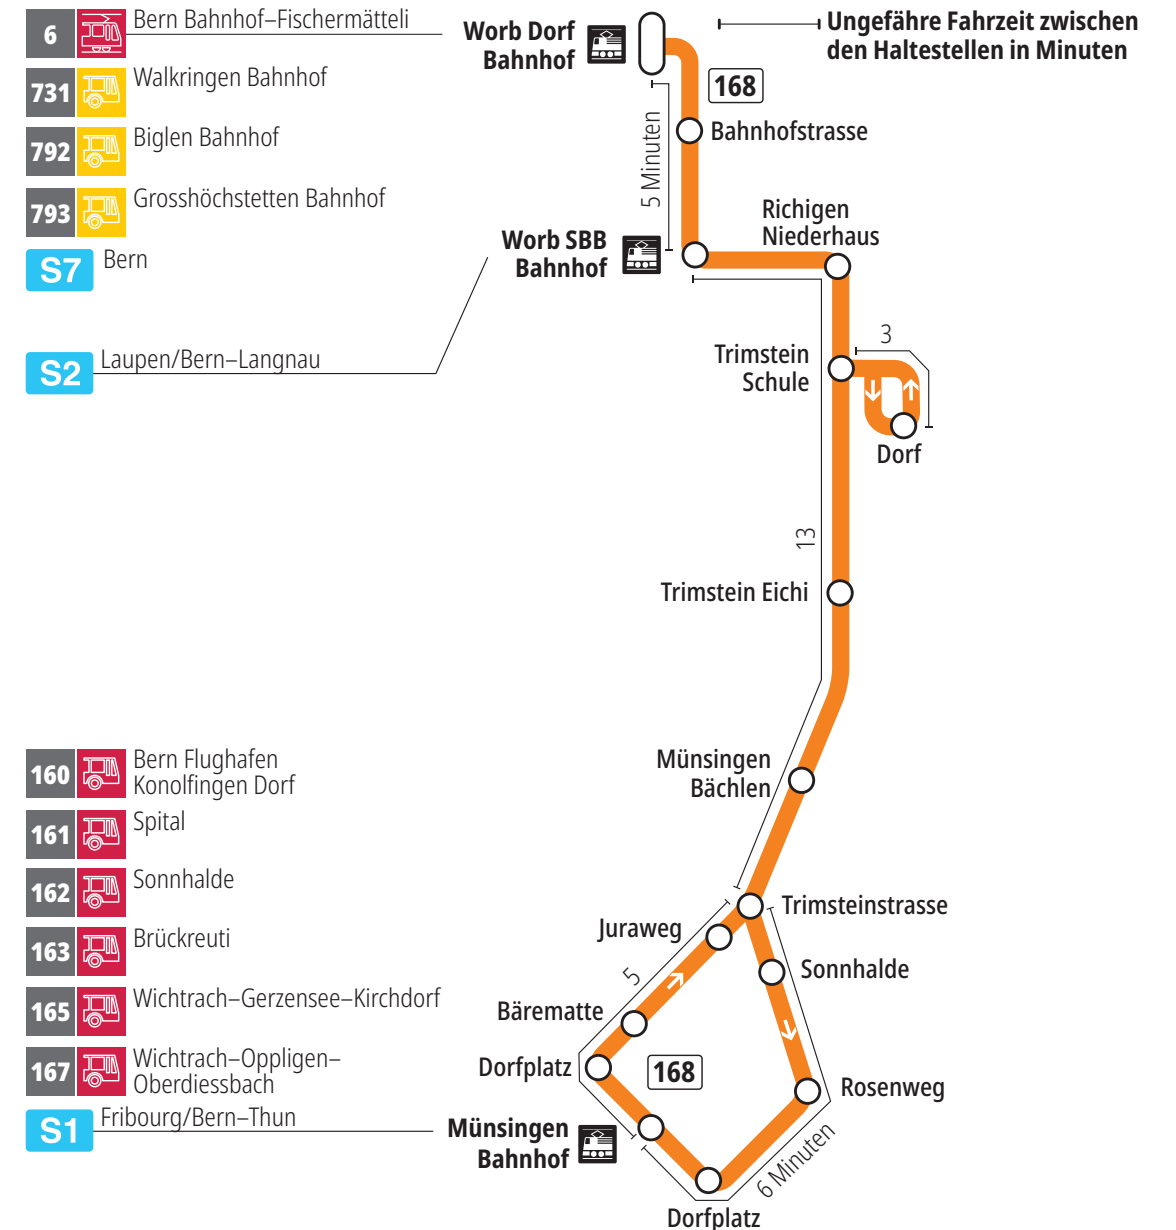

# Linie 168

Münsingen Bahnhof – Trimstein – Worb Dorf Bahnhof  
Worb Dorf Bahnhof – Trimstein – Münsingen Bahnhof

**BERNMOBIL**  
ZUSAMMEN UNTERWEGS

## Abfahrten ab Münsingen Juraweg ▶▶▶ Worb Dorf Bahnhof

Gültig vom 15.12.2024 bis 13.12.2025

|     | Montag–Freitag  | Samstag | Sonntag* |
|-----|-----------------|---------|----------|
| 5h  |                 |         |          |
| 6h  | 41              |         |          |
| 7h  | 41              |         |          |
| 8h  |                 |         |          |
| 9h  |                 |         |          |
| 10h |                 |         |          |
| 11h |                 |         |          |
| 12h | 11 <sup>D</sup> |         |          |
| 13h |                 |         |          |
| 14h |                 |         |          |
| 15h | 41              |         |          |
| 16h | 41              |         |          |
| 17h | 41              |         |          |
| 18h | 41              |         |          |
| 19h |                 |         |          |
| 20h |                 |         |          |
| 21h |                 |         |          |
| 22h |                 |         |          |
| 23h |                 |         |          |
| 0h  |                 |         |          |

Alles Niederflerbusse (ohne Gewähr) &

Für Anschlüsse und Einhaltung der Abfahrtszeiten besteht keine Gewähr.

**\*Als Sonntage gelten zusätzlich:**

25.12., 26.12., 01.01., 02.01., 18.04., 21.04., 29.05., 09.06., 01.08.

**Zeichenerklärung:**

D=bedient Trimstein Dorf

**Aktuelle Infos zur Haltestelle und Verkehrsmeldungen**  
QR-Code scannen und Ihre nächsten Abfahrten in Echtzeit sehen

» öV Plus App: Fahrplan und Tickets schweizweit