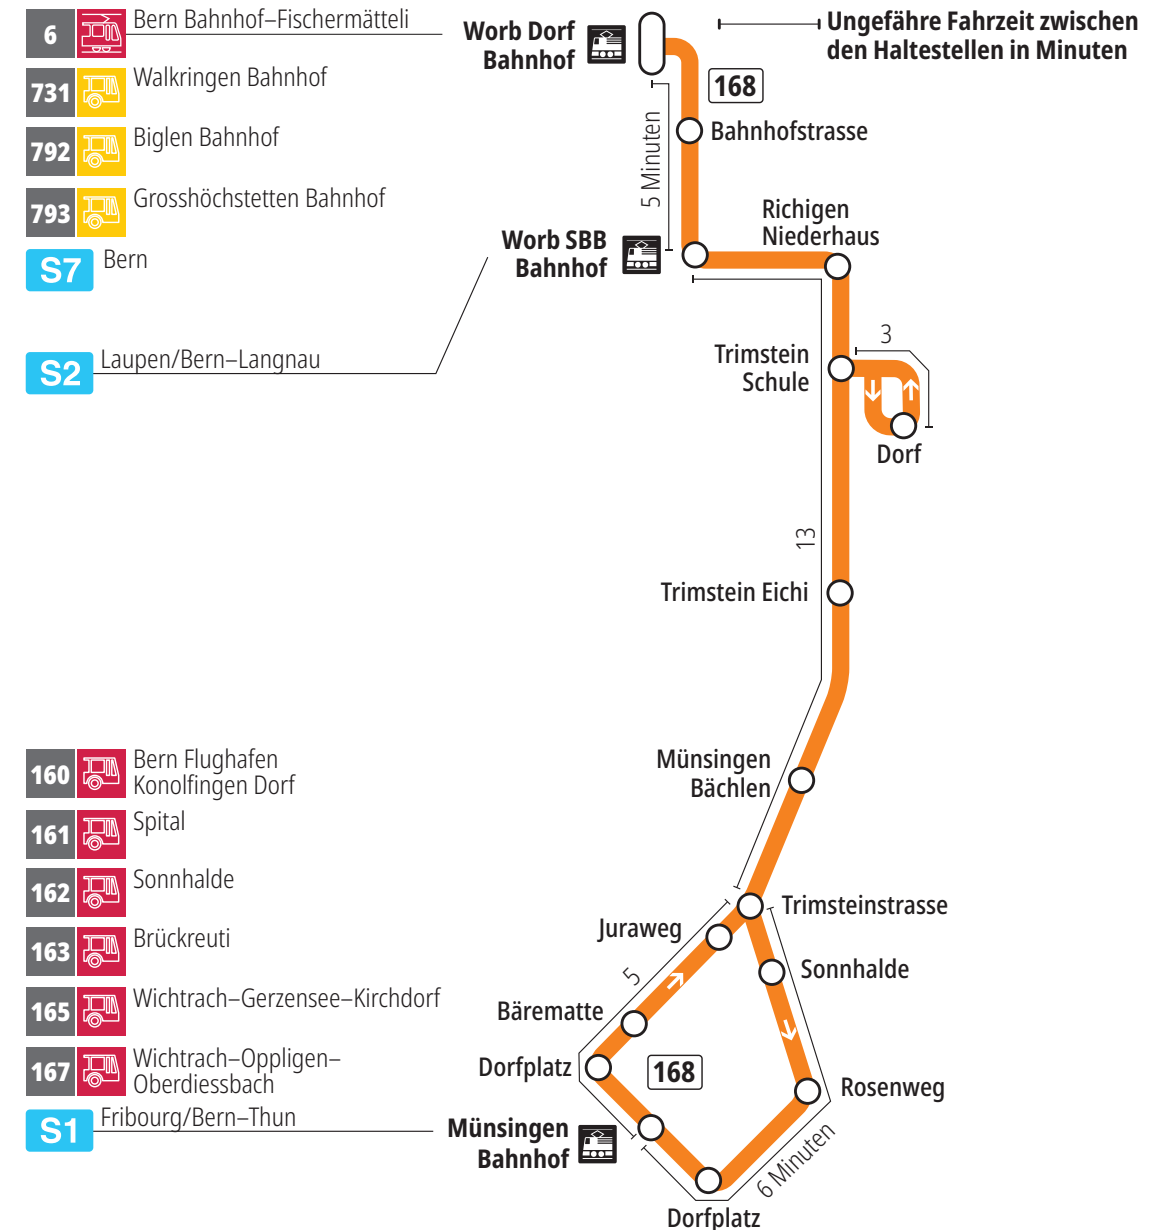

Linie 168

Münsingen Bahnhof – Trimstein – Worb Dorf Bahnhof
Worb Dorf Bahnhof – Trimstein – Münsingen Bahnhof

BERNMOBIL
ZUSAMMEN UNTERWEGS

Abfahrten ab Münsingen Trimsteinstrasse ▶▶▶ Worb Dorf Bahnhof

Gültig vom 15.12.2024 bis 13.12.2025

	Montag–Freitag	Samstag	Sonntag*
5h			
6h	41		
7h	41		
8h			
9h			
10h			
11h			
12h	11 ^D		
13h			
14h			
15h	41		
16h	41		
17h	41		
18h	41		
19h			
20h			
21h			
22h			
23h			
0h			

Alles Niederflerbusse (ohne Gewähr) &

Für Anschlüsse und Einhaltung der Abfahrtszeiten besteht keine Gewähr.

***Als Sonntage gelten zusätzlich:**

25.12., 26.12., 01.01., 02.01., 18.04., 21.04., 29.05., 09.06., 01.08.

Zeichenerklärung:

D=bedient Trimstein Dorf

Aktuelle Infos zur Haltestelle und Verkehrsmeldungen
QR-Code scannen und Ihre nächsten Abfahrten in Echtzeit sehen

» öV Plus App: Fahrplan und Tickets schweizweit

Infos zur Mobilität in Stadt und Region Bern