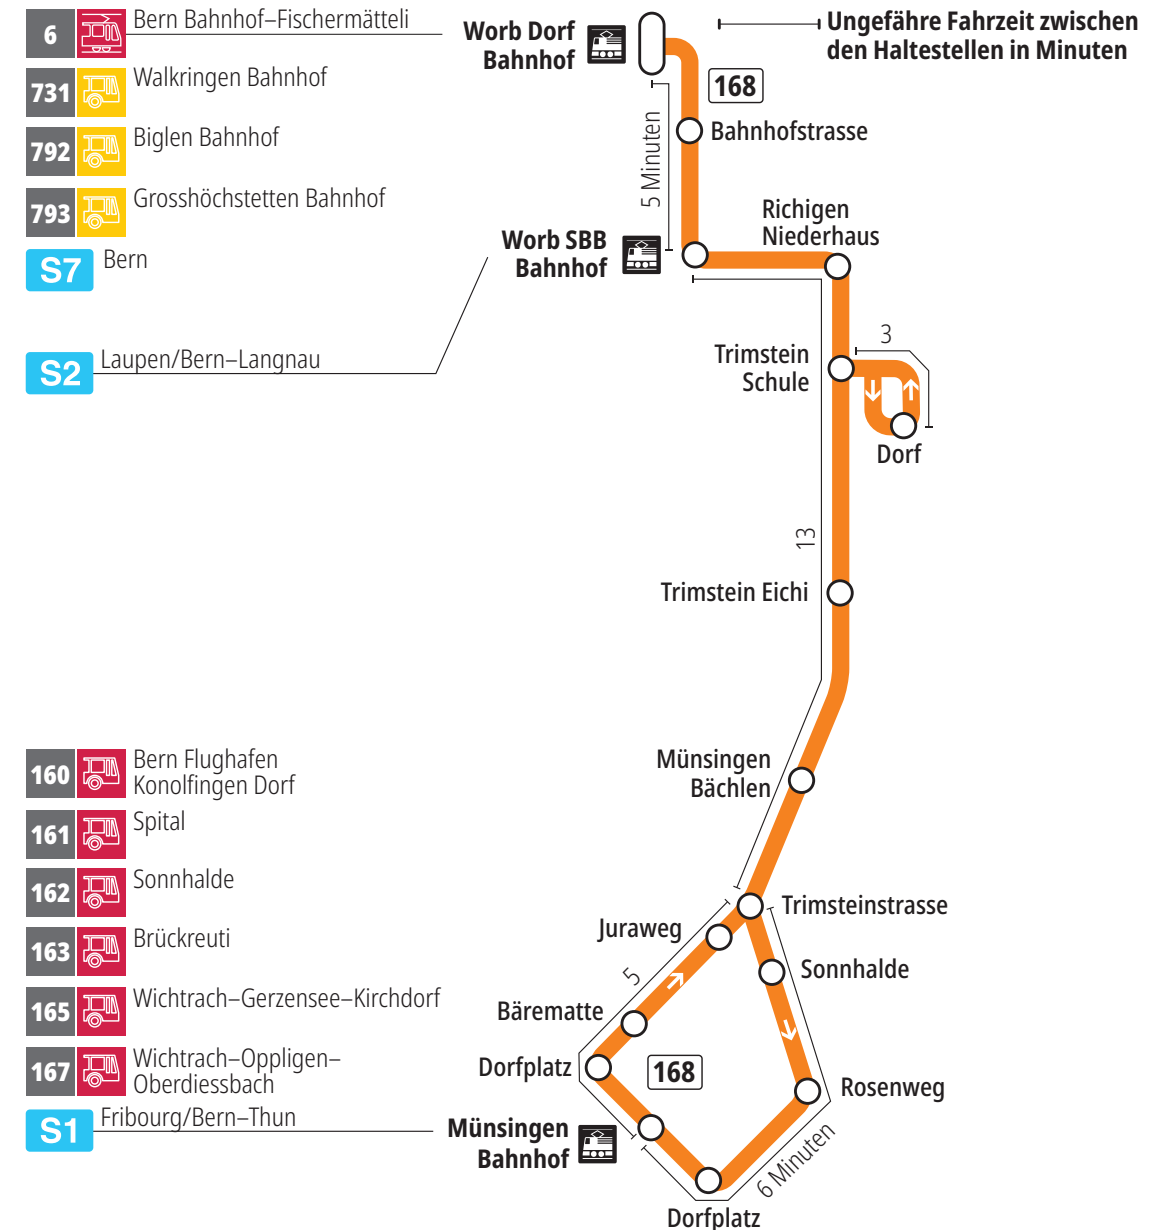

Linie 168

Münsingen Bahnhof – Trimstein – Worb Dorf Bahnhof
Worb Dorf Bahnhof – Trimstein – Münsingen Bahnhof

BERNMOBIL
ZUSAMMEN UNTERWEGS

Abfahrten ab Worb SBB Bahnhof ►►► Worb Dorf Bahnhof

Gültig vom 15.12.2024 bis 13.12.2025

	Montag–Freitag	Samstag	Sonntag*
5h			
6h	50		
7h	50		
8h			
9h			
10h			
11h			
12h	23		
13h			
14h			
15h	50		
16h	50		
17h	50		
18h	50		
19h			
20h			
21h			
22h			
23h			
0h			

Alles Niederflerbusse (ohne Gewähr) &

Für Anschlüsse und Einhaltung der Abfahrtszeiten besteht keine Gewähr.

*Als Sonntage gelten zusätzlich:

25.12., 26.12., 01.01., 02.01., 18.04., 21.04., 29.05., 09.06., 01.08.

Aktuelle Infos zur Haltestelle und Verkehrsmeldungen
QR-Code scannen und Ihre nächsten Abfahrten in Echtzeit sehen