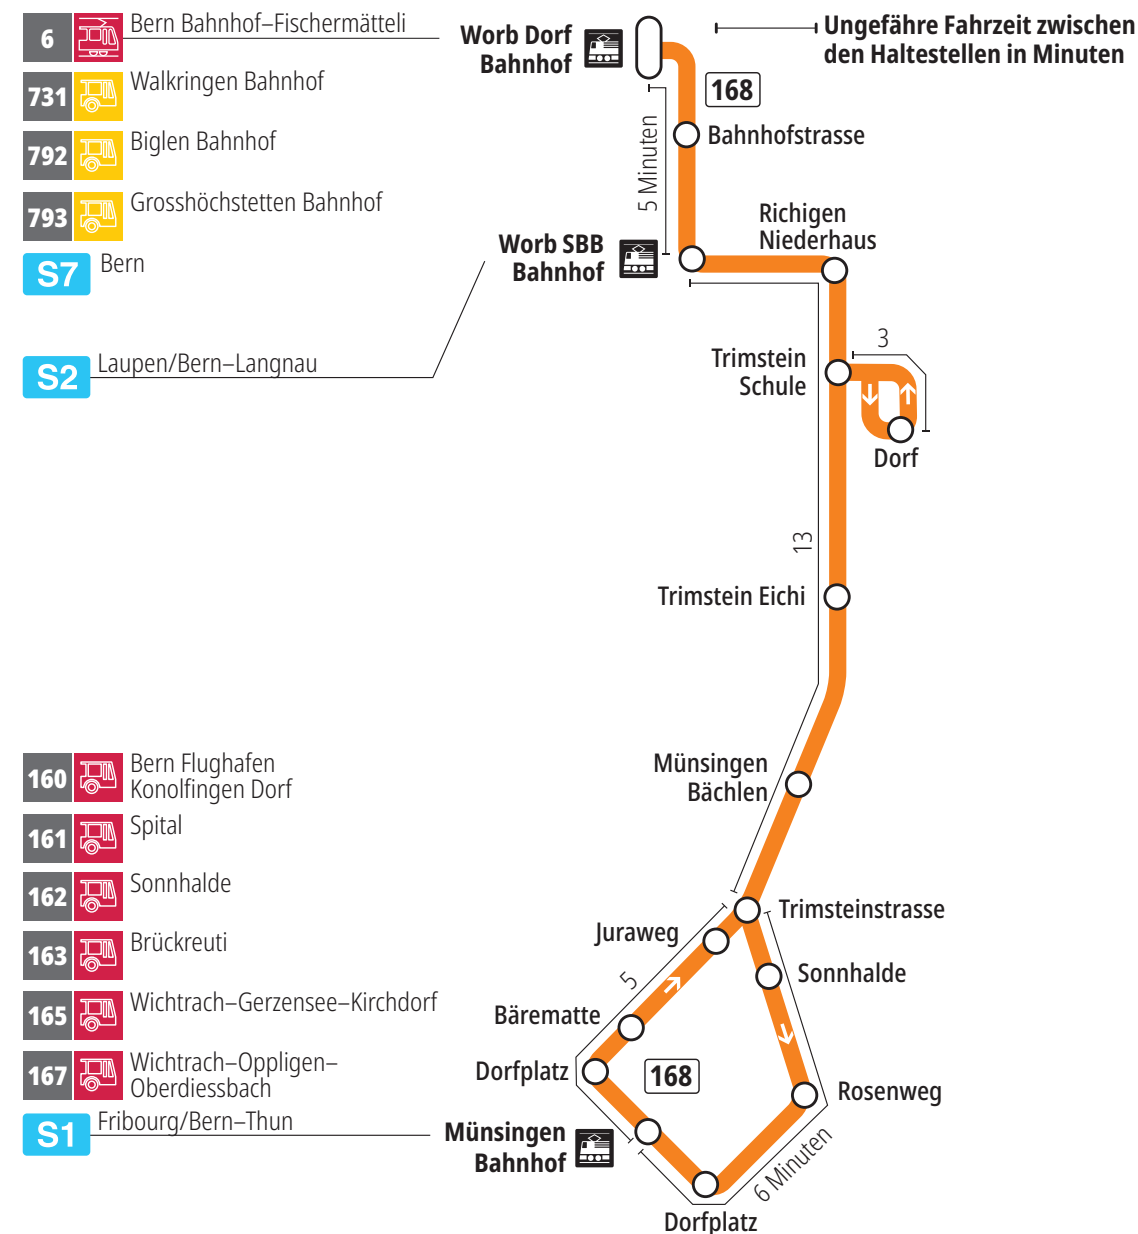

# Linie 168

Münsingen Bahnhof – Trimstein – Worb Dorf Bahnhof  
Worb Dorf Bahnhof – Trimstein – Münsingen Bahnhof

**BERNMOBIL**  
ZUSAMMEN UNTERWEGS

## Abfahrten ab Worb Bahnhofstrasse ►►► Worb Dorf Bahnhof

Gültig vom 15.12.2024 bis 13.12.2025

	Montag–Freitag	Samstag	Sonntag*
5h			
6h	53		
7h	53		
8h			
9h			
10h			
11h			
12h	25		
13h			
14h			
15h	53		
16h	53		
17h	53		
18h	53		
19h			
20h			
21h			
22h			
23h			
0h			

Alles Niederflerbusse (ohne Gewähr) &

Für Anschlüsse und Einhaltung der Abfahrtszeiten besteht keine Gewähr.

\*Als Sonntage gelten zusätzlich:

25.12., 26.12., 01.01., 02.01., 18.04., 21.04., 29.05., 09.06., 01.08.

**Aktuelle Infos zur Haltestelle und Verkehrsmeldungen**  
QR-Code scannen und Ihre nächsten Abfahrten in Echtzeit sehen

» öV Plus App: Fahrplan und Tickets schweizweit