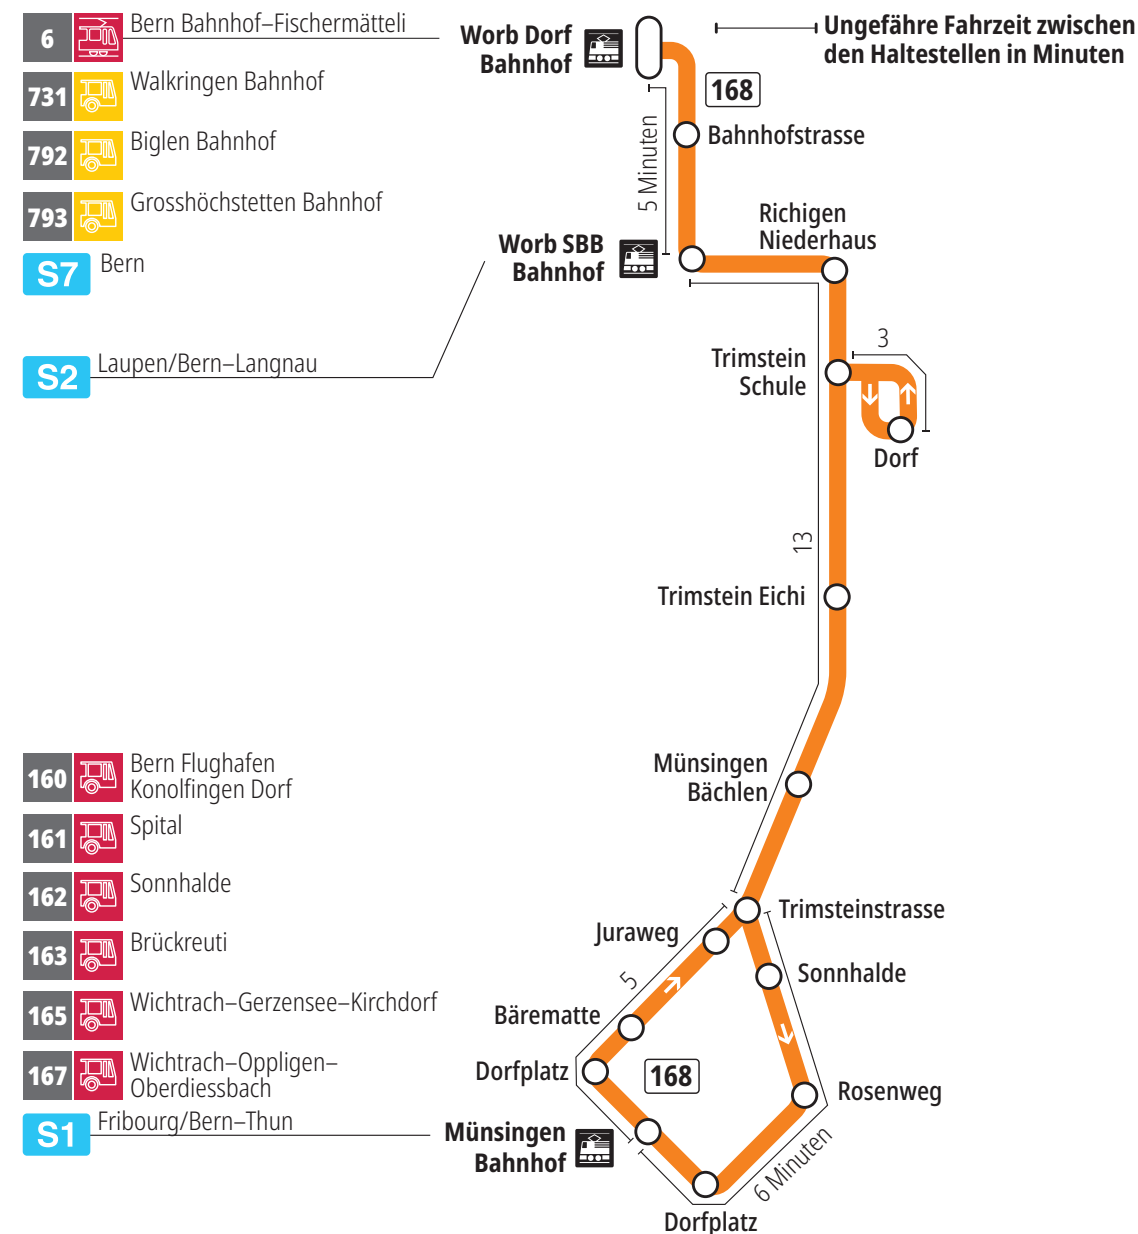

Linie 168

Münsingen Bahnhof – Trimstein – Worb Dorf Bahnhof
Worb Dorf Bahnhof – Trimstein – Münsingen Bahnhof

BERNMOBIL
ZUSAMMEN UNTERWEGS

Abfahrten ab Trimstein Schule ►►► Münsingen Bahnhof

Gültig vom 15.12.2024 bis 13.12.2025

	Montag–Freitag	Samstag	Sonntag*
5h			
6h	08		
7h	08		
8h	08		
9h			
10h			
11h			
12h			
13h	08		
14h			
15h			
16h	08		
17h	08		
18h	08		
19h	08		
20h			
21h			
22h			
23h			
0h			

Alles Niederflerbusse (ohne Gewähr) &

Für Anschlüsse und Einhaltung der Abfahrtszeiten besteht keine Gewähr.

*Als Sonntage gelten zusätzlich:

25.12., 26.12., 01.01., 02.01., 18.04., 21.04., 29.05., 09.06., 01.08.

Aktuelle Infos zur Haltestelle und Verkehrsmeldungen
QR-Code scannen und Ihre nächsten Abfahrten in Echtzeit sehen