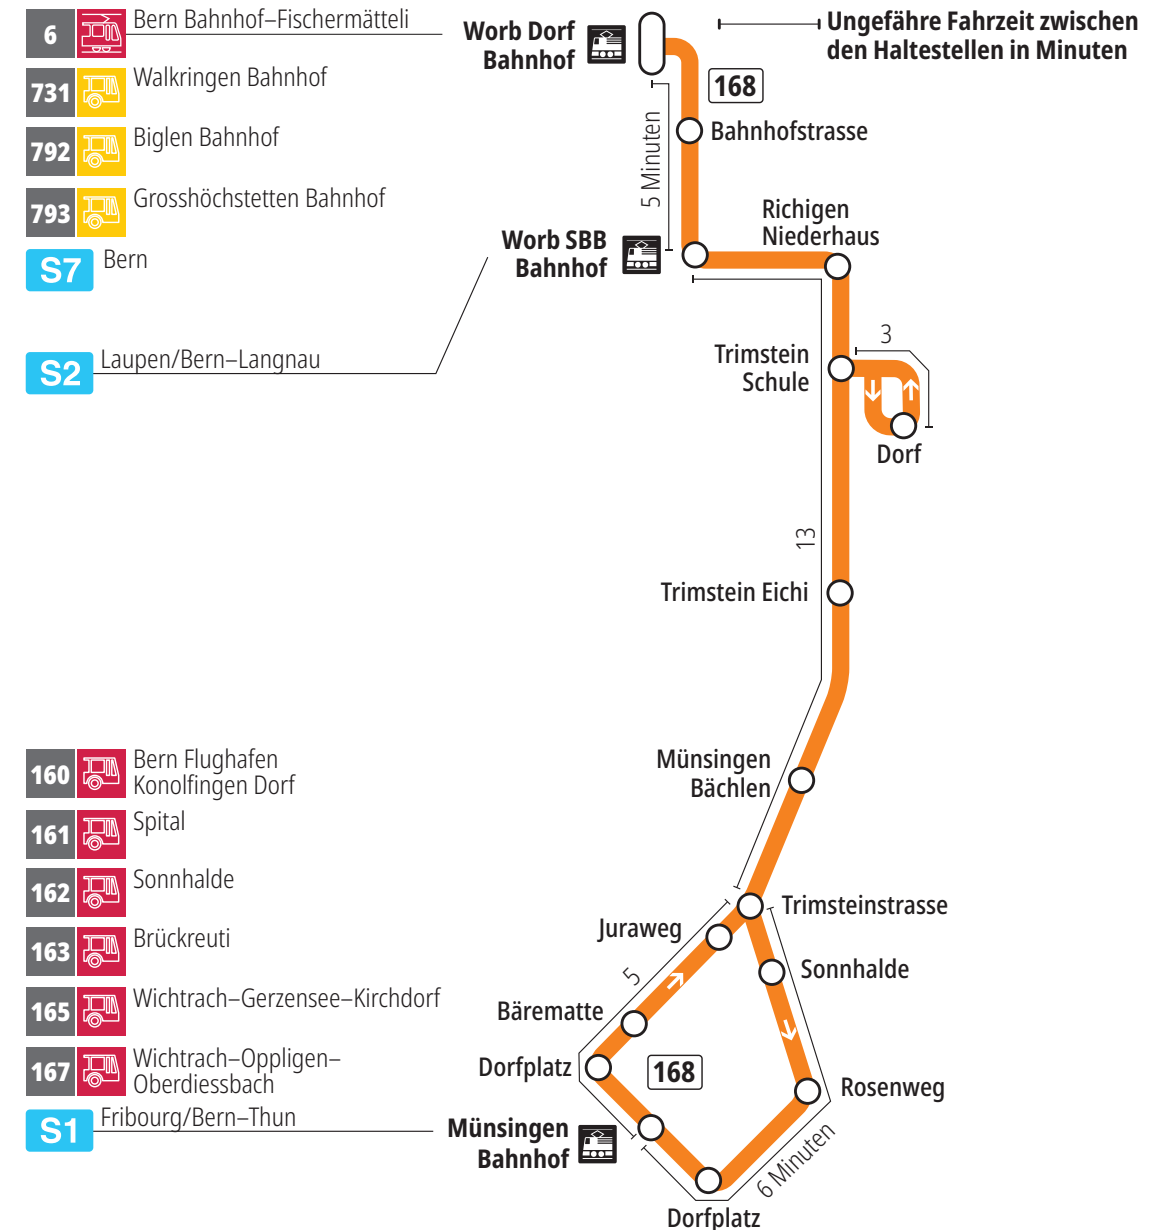

# Linie 168

Münsingen Bahnhof – Trimstein – Worb Dorf Bahnhof  
Worb Dorf Bahnhof – Trimstein – Münsingen Bahnhof

**BERNMOBIL**  
ZUSAMMEN UNTERWEGS

## Abfahrten ab Richigen Niederhaus ►►► Münsingen Bahnhof

Gültig vom 15.12.2024 bis 13.12.2025

	Montag–Freitag	Samstag	Sonntag*
5h			
6h	05		
7h	05		
8h	05		
9h			
10h			
11h			
12h			
13h	03 <sup>D</sup>		
14h			
15h			
16h	05		
17h	05		
18h	05		
19h	05		
20h			
21h			
22h			
23h			
0h			

Alles Niederflerbusse (ohne Gewähr) &

Für Anschlüsse und Einhaltung der Abfahrtszeiten besteht keine Gewähr.

**\*Als Sonntage gelten zusätzlich:**

25.12., 26.12., 01.01., 02.01., 18.04., 21.04., 29.05., 09.06., 01.08.

**Zeichenerklärung:**

D=bedient Trimstein Dorf

**Aktuelle Infos zur Haltestelle und Verkehrsmeldungen**  
QR-Code scannen und Ihre nächsten Abfahrten in Echtzeit sehen

» öV Plus App: Fahrplan und Tickets schweizweit