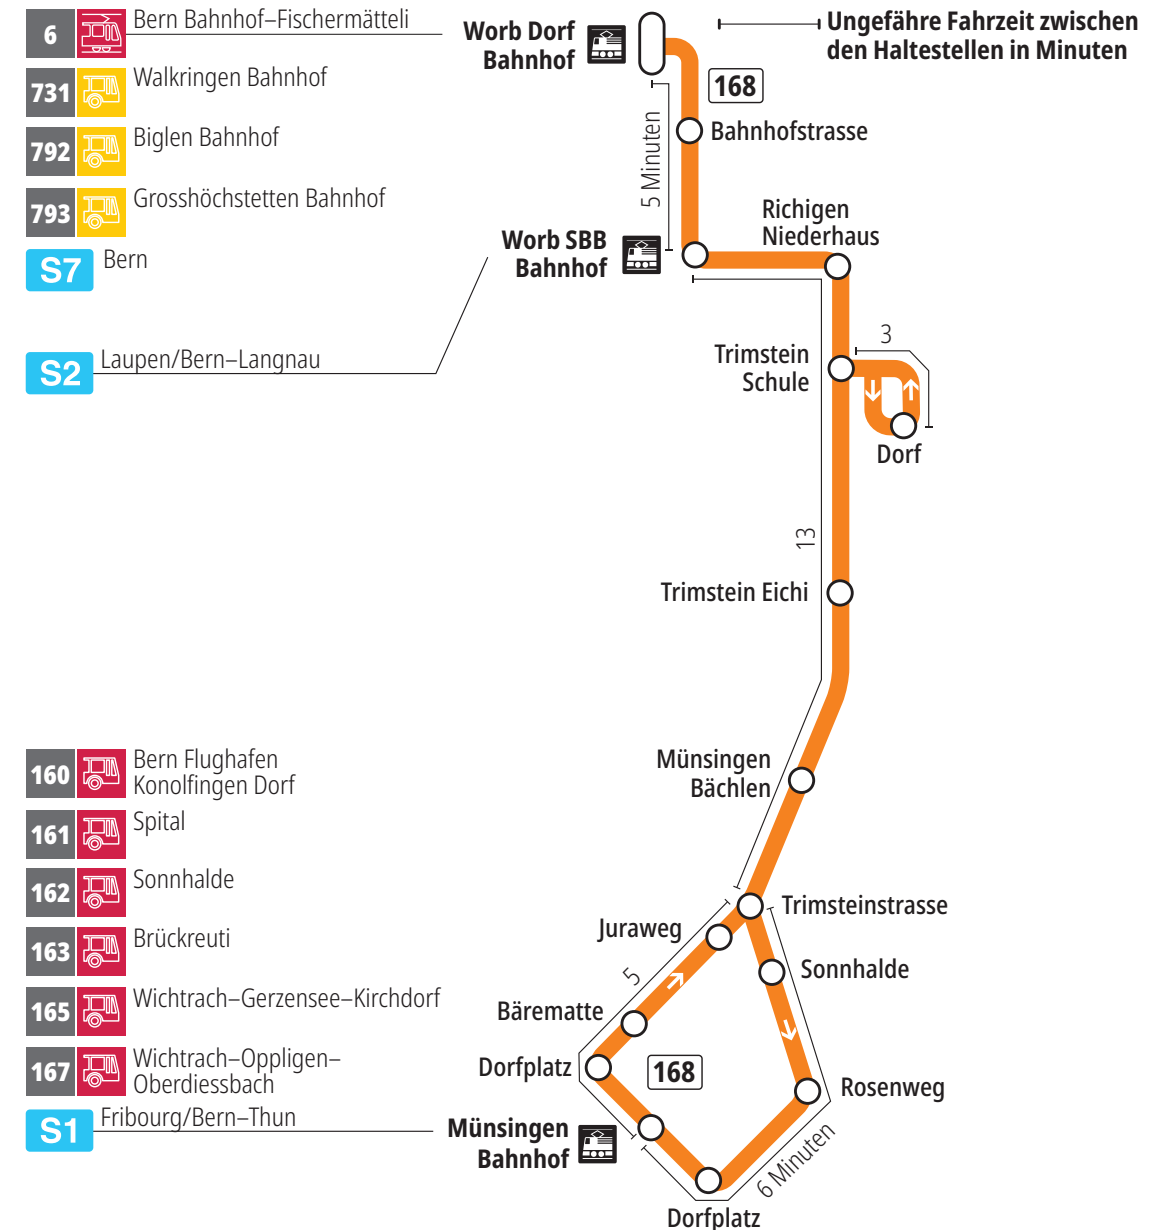

Linie 168

Münsingen Bahnhof – Trimstein – Worb Dorf Bahnhof
Worb Dorf Bahnhof – Trimstein – Münsingen Bahnhof

BERNMOBIL
ZUSAMMEN UNTERWEGS

Abfahrten ab Münsingen Dorfplatz ►►► Münsingen Bahnhof

Gültig vom 15.12.2024 bis 13.12.2025

	Montag–Freitag	Samstag	Sonntag*
5h			
6h	16		
7h	16		
8h	16		
9h			
10h			
11h			
12h			
13h	16		
14h			
15h			
16h	16		
17h	16		
18h	16		
19h	16		
20h			
21h			
22h			
23h			
0h			

Alles Niederflrbusse (ohne Gewähr) &

Für Anschlüsse und Einhaltung der Abfahrtszeiten besteht keine Gewähr.

*Als Sonntage gelten zusätzlich:

25.12., 26.12., 01.01., 02.01., 18.04., 21.04., 29.05., 09.06., 01.08.

Aktuelle Infos zur Haltestelle und Verkehrsmeldungen
QR-Code scannen und Ihre nächsten Abfahrten in Echtzeit sehen