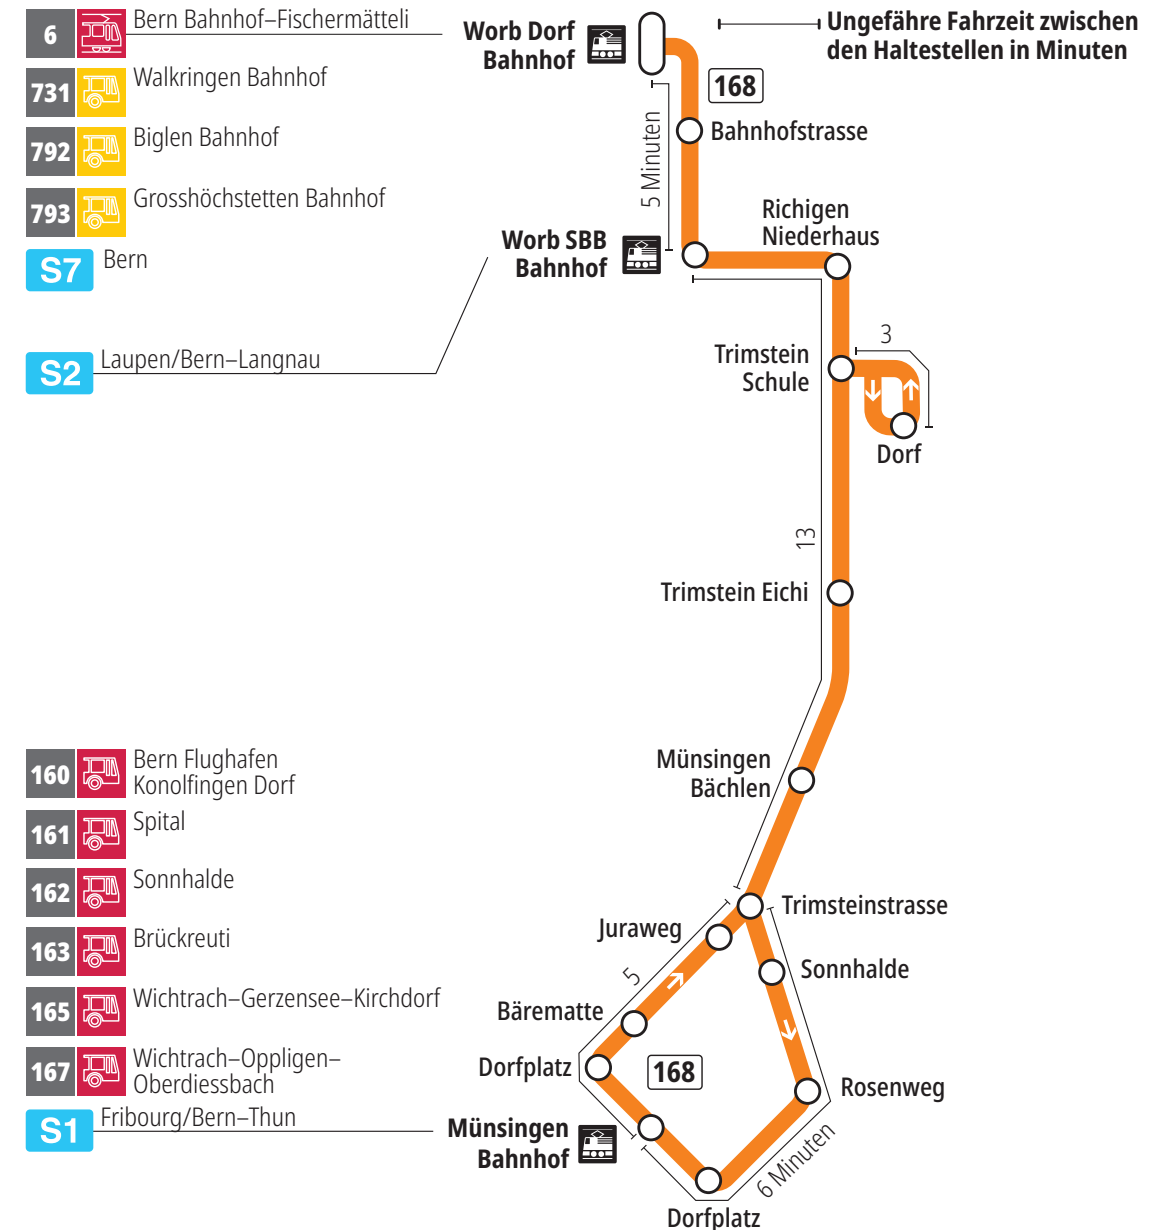

Linie 168

Münsingen Bahnhof – Trimstein – Worb Dorf Bahnhof
Worb Dorf Bahnhof – Trimstein – Münsingen Bahnhof

BERNMOBIL
ZUSAMMEN UNTERWEGS

Abfahrten ab Münsingen Rosenweg ▶▶▶ Münsingen Bahnhof

Gültig vom 15.12.2024 bis 13.12.2025

	Montag–Freitag	Samstag	Sonntag*
5h			
6h	15		
7h	15		
8h	15		
9h			
10h			
11h			
12h			
13h	15		
14h			
15h			
16h	15		
17h	15		
18h	15		
19h	15		
20h			
21h			
22h			
23h			
0h			

Alles Niederflerbusse (ohne Gewähr) &

Für Anschlüsse und Einhaltung der Abfahrtszeiten besteht keine Gewähr.

*Als Sonntage gelten zusätzlich:

25.12., 26.12., 01.01., 02.01., 18.04., 21.04., 29.05., 09.06., 01.08.

Aktuelle Infos zur Haltestelle und Verkehrsmeldungen
QR-Code scannen und Ihre nächsten Abfahrten in Echtzeit sehen