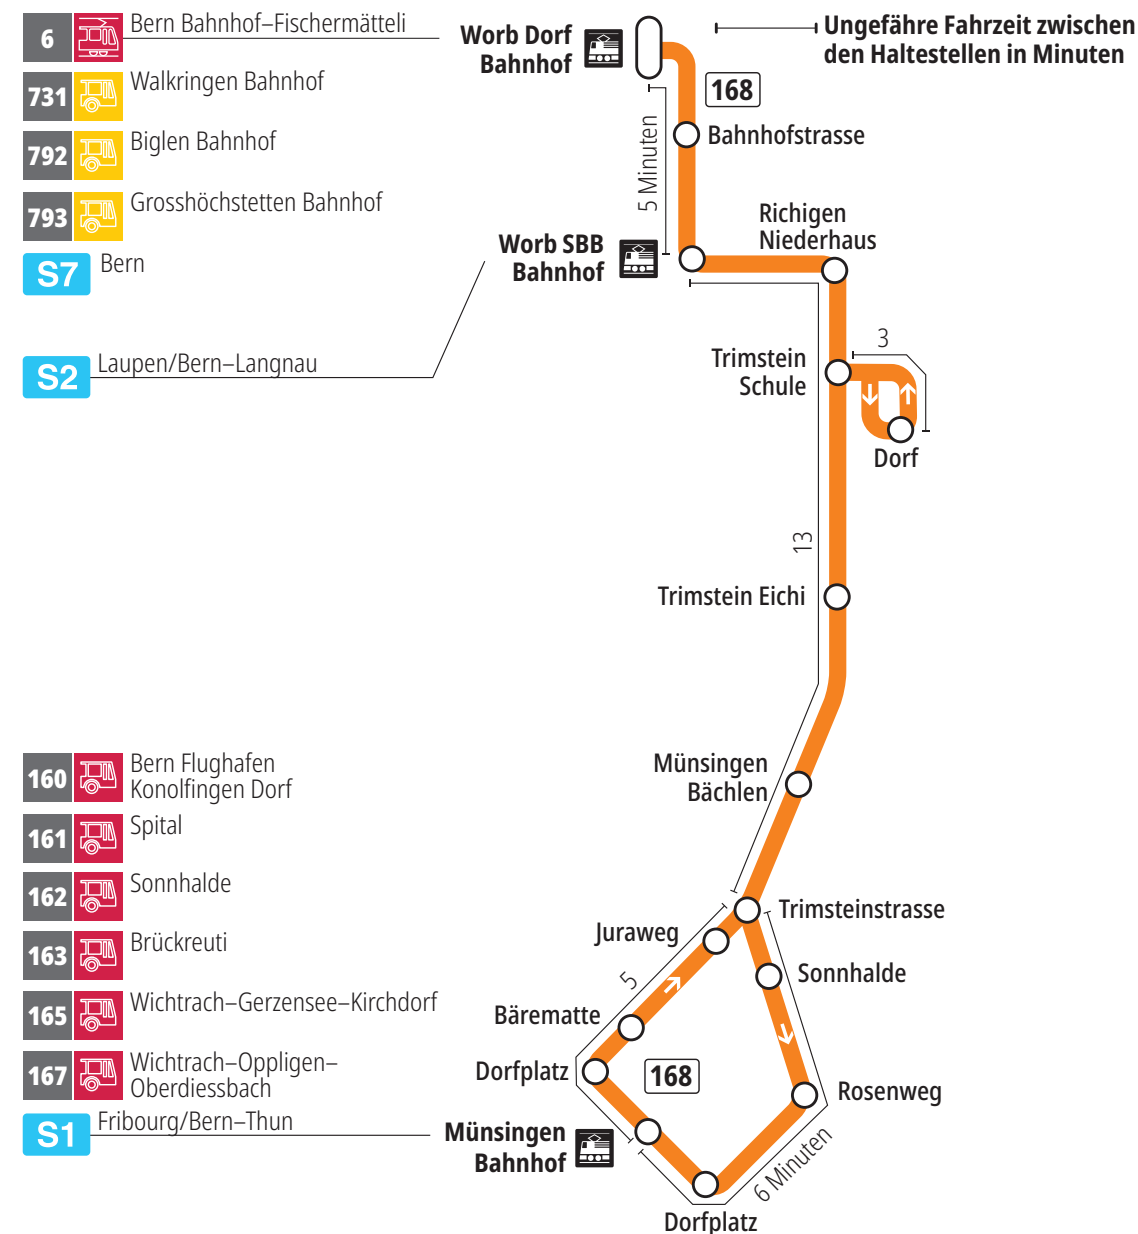

# Linie 168

Münsingen Bahnhof – Trimstein – Worb Dorf Bahnhof  
Worb Dorf Bahnhof – Trimstein – Münsingen Bahnhof

**BERNMOBIL**  
ZUSAMMEN UNTERWEGS

## Abfahrten ab Münsingen Sonnhalde ►►► Münsingen Bahnhof

Gültig vom 15.12.2024 bis 13.12.2025

	Montag–Freitag	Samstag	Sonntag*
5h			
6h	14		
7h	14		
8h	14		
9h			
10h			
11h			
12h			
13h	14		
14h			
15h			
16h	14		
17h	14		
18h	14		
19h	14		
20h			
21h			
22h			
23h			
0h			

Alles Niederflerbusse (ohne Gewähr) &

Für Anschlüsse und Einhaltung der Abfahrtszeiten besteht keine Gewähr.

\*Als Sonntage gelten zusätzlich:

25.12., 26.12., 01.01., 02.01., 18.04., 21.04., 29.05., 09.06., 01.08.

**Aktuelle Infos zur Haltestelle und Verkehrsmeldungen**  
QR-Code scannen und Ihre nächsten Abfahrten in Echtzeit sehen

» öV Plus App: Fahrplan und Tickets schweizweit