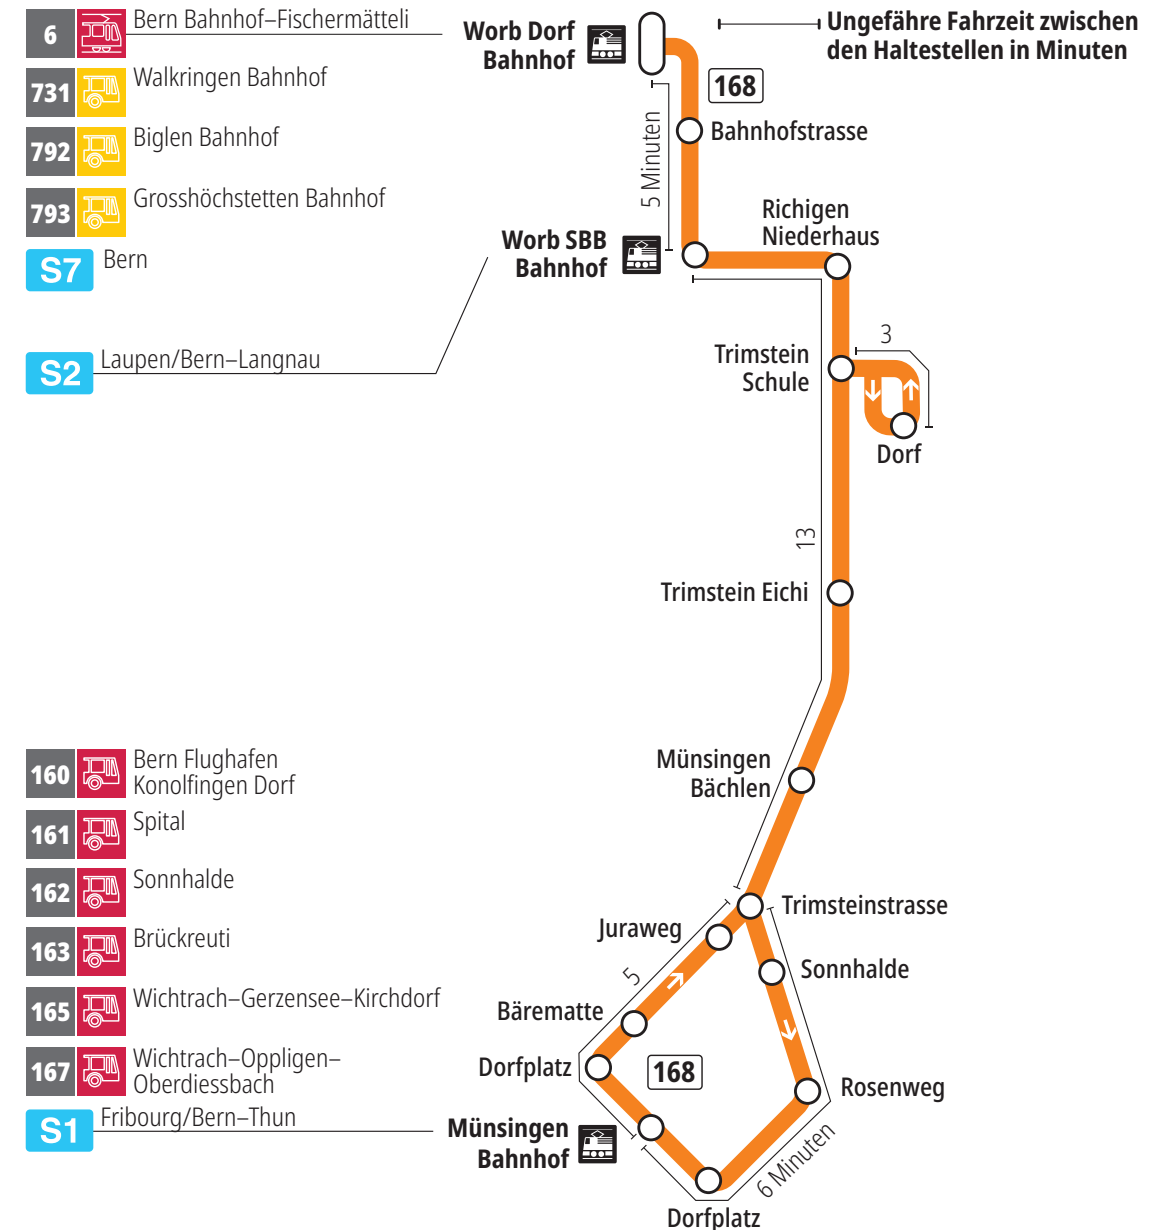

Linie 168

Münsingen Bahnhof – Trimstein – Worb Dorf Bahnhof
Worb Dorf Bahnhof – Trimstein – Münsingen Bahnhof

BERNMOBIL
ZUSAMMEN UNTERWEGS

Abfahrten ab Münsingen Trimsteinstrasse ►►► Münsingen Bahnhof

Gültig vom 15.12.2024 bis 13.12.2025

	Montag–Freitag	Samstag	Sonntag*
5h			
6h	13		
7h	13		
8h	13		
9h			
10h			
11h			
12h			
13h	13		
14h			
15h			
16h	13		
17h	13		
18h	13		
19h	13		
20h			
21h			
22h			
23h			
0h			

Alles Niederflrbusse (ohne Gewähr) &

Für Anschlüsse und Einhaltung der Abfahrtszeiten besteht keine Gewähr.

*Als Sonntage gelten zusätzlich:

25.12., 26.12., 01.01., 02.01., 18.04., 21.04., 29.05., 09.06., 01.08.

Aktuelle Infos zur Haltestelle und Verkehrsmeldungen
QR-Code scannen und Ihre nächsten Abfahrten in Echtzeit sehen