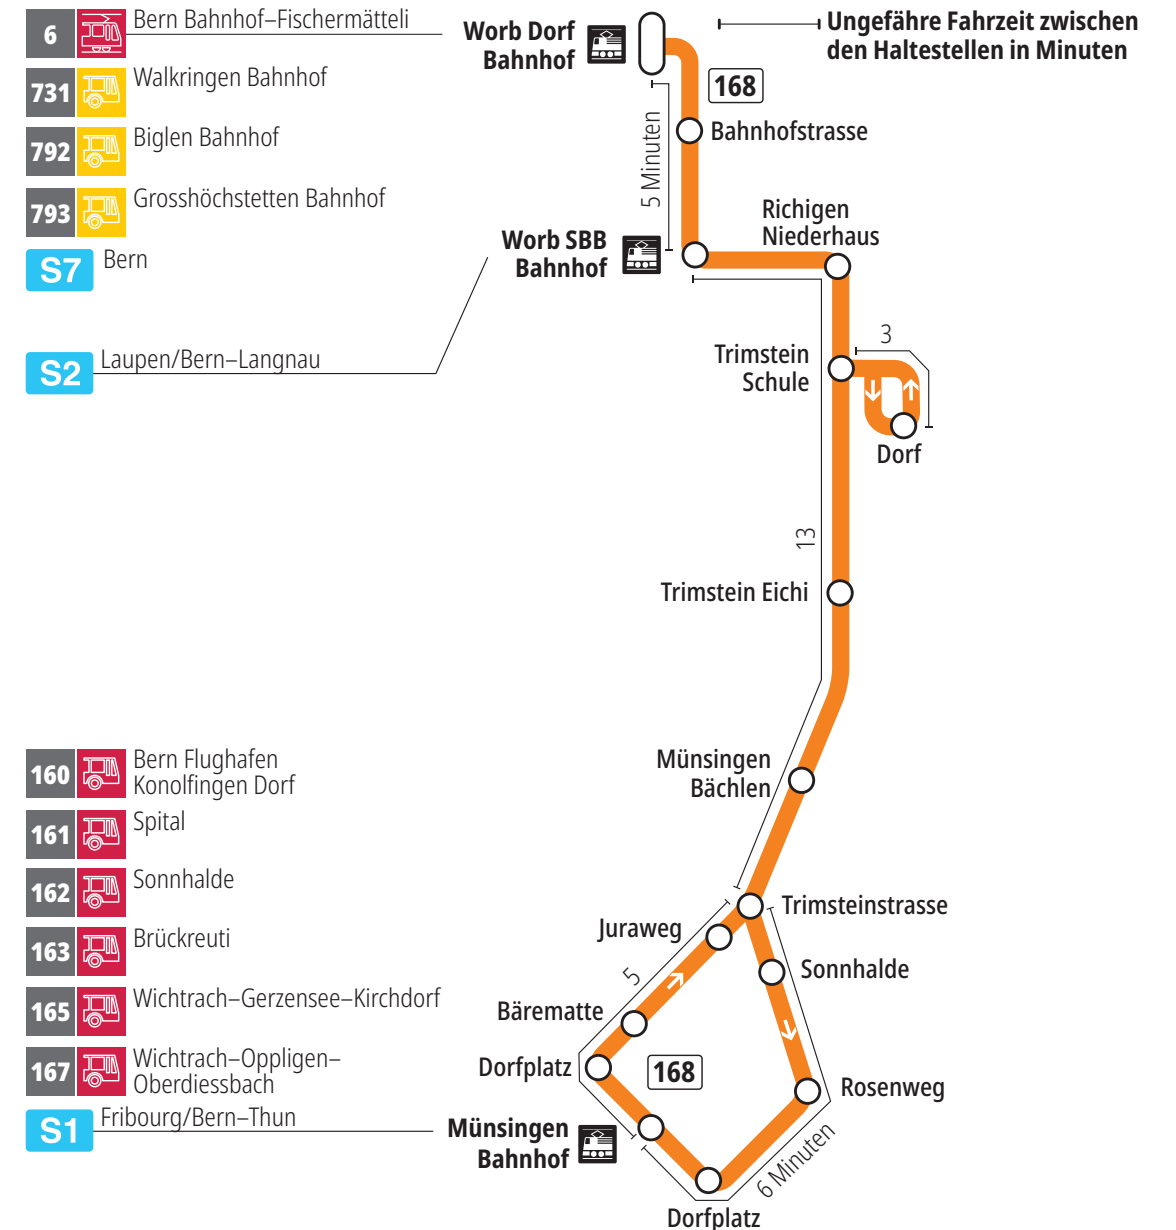

# Linie 168

Münsingen Bahnhof – Trimstein – Worb Dorf Bahnhof  
Worb Dorf Bahnhof – Trimstein – Münsingen Bahnhof

**BERNMOBIL**  
ZUSAMMEN UNTERWEGS

## Abfahrten ab Worb Dorf Bahnhof ►►► Münsingen Bahnhof

Gültig vom 15.12.2024 bis 13.12.2025

	Montag–Freitag	Samstag	Sonntag*
5h			
6h	00		
7h	00		
8h	00		
9h			
10h			
11h			
12h	58 <sup>D</sup>		
13h			
14h			
15h			
16h	00		
17h	00		
18h	00		
19h	00		
20h			
21h			
22h			
23h			
0h			

Alles Niederflerbusse (ohne Gewähr) &

Für Anschlüsse und Einhaltung der Abfahrtszeiten besteht keine Gewähr.

**\*Als Sonntage gelten zusätzlich:**

25.12., 26.12., 01.01., 02.01., 18.04., 21.04., 29.05., 09.06., 01.08.

**Zeichenerklärung:**

D=bedient Trimstein Dorf

**Aktuelle Infos zur Haltestelle und Verkehrsmeldungen**  
QR-Code scannen und Ihre nächsten Abfahrten in Echtzeit sehen

» öV Plus App: Fahrplan und Tickets schweizweit