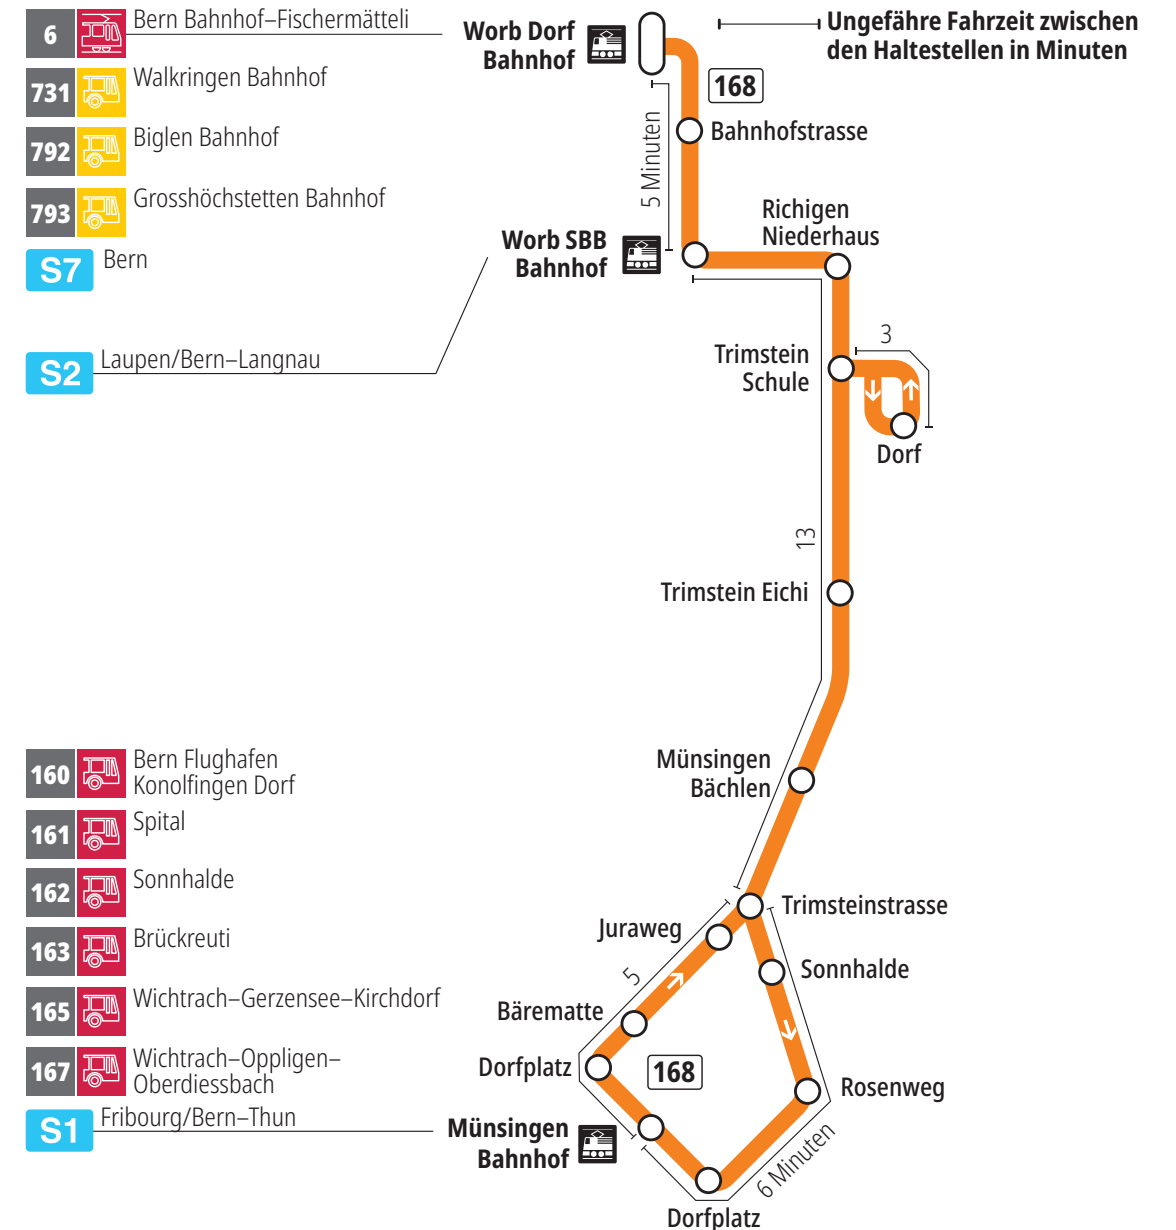

Linie 168

Münsingen Bahnhof – Trimstein – Worb Dorf Bahnhof
Worb Dorf Bahnhof – Trimstein – Münsingen Bahnhof

BERNMOBIL
ZUSAMMEN UNTERWEGS

Abfahrten ab Worb SBB Bahnhof ►►► Münsingen Bahnhof

Gültig vom 15.12.2024 bis 13.12.2025

Alles Niederflerbusse (ohne Gewähr) &

Für Anschlüsse und Einhaltung der Abfahrtszeiten besteht keine Gewähr.

***Als Sonntage gelten zusätzlich:**

25.12., 26.12., 01.01., 02.01., 18.04., 21.04., 29.05., 09.06., 01.08.

Zeichenerklärung:

D=bedient Trimstein Dorf

Aktuelle Infos zur Haltestelle und Verkehrsmeldungen
QR-Code scannen und Ihre nächsten Abfahrten in Echtzeit sehen

» öV Plus App: Fahrplan und Tickets schweizweit