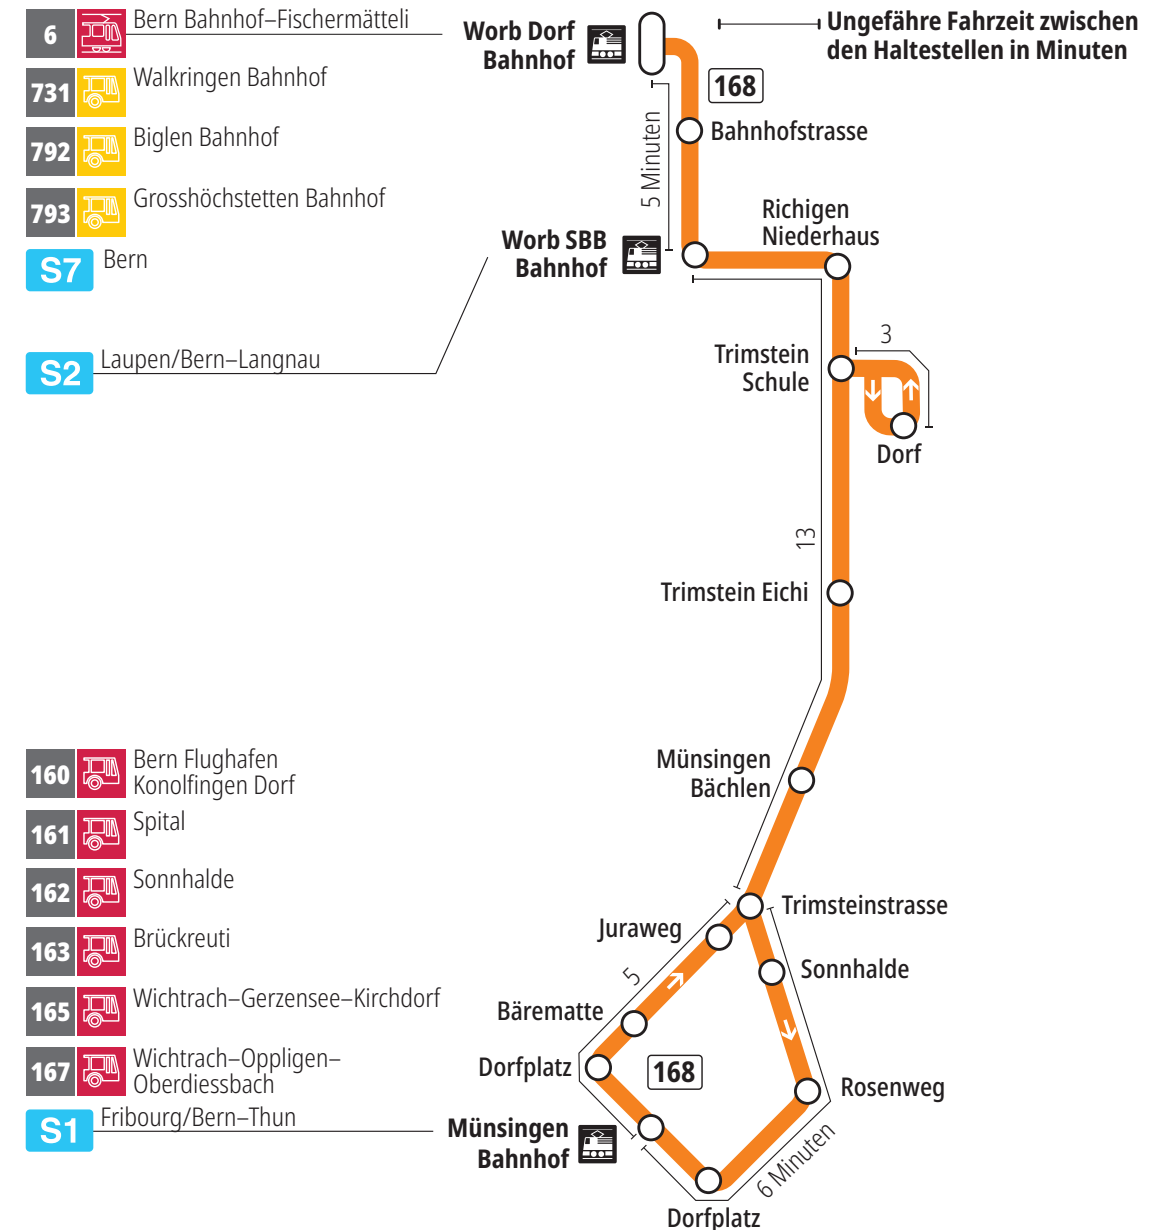

Linie 168

Münsingen Bahnhof – Trimstein – Worb Dorf Bahnhof
Worb Dorf Bahnhof – Trimstein – Münsingen Bahnhof

BERNMOBIL
ZUSAMMEN UNTERWEGS

Abfahrten ab Worb Bahnhofstrasse ►►► Münsingen Bahnhof

Gültig vom 15.12.2024 bis 13.12.2025

	Montag–Freitag	Samstag	Sonntag*
5h			
6h	01		
7h	01		
8h	01		
9h			
10h			
11h			
12h	59 ^D		
13h			
14h			
15h			
16h	01		
17h	01		
18h	01		
19h	01		
20h			
21h			
22h			
23h			
0h			

Alles Niederflerbusse (ohne Gewähr) &

Für Anschlüsse und Einhaltung der Abfahrtszeiten besteht keine Gewähr.

***Als Sonntage gelten zusätzlich:**

25.12., 26.12., 01.01., 02.01., 18.04., 21.04., 29.05., 09.06., 01.08.

Zeichenerklärung:

D=bedient Trimstein Dorf

Aktuelle Infos zur Haltestelle und Verkehrsmeldungen
QR-Code scannen und Ihre nächsten Abfahrten in Echtzeit sehen

» öV Plus App: Fahrplan und Tickets schweizweit

Infos zur Mobilität in Stadt und Region Bern