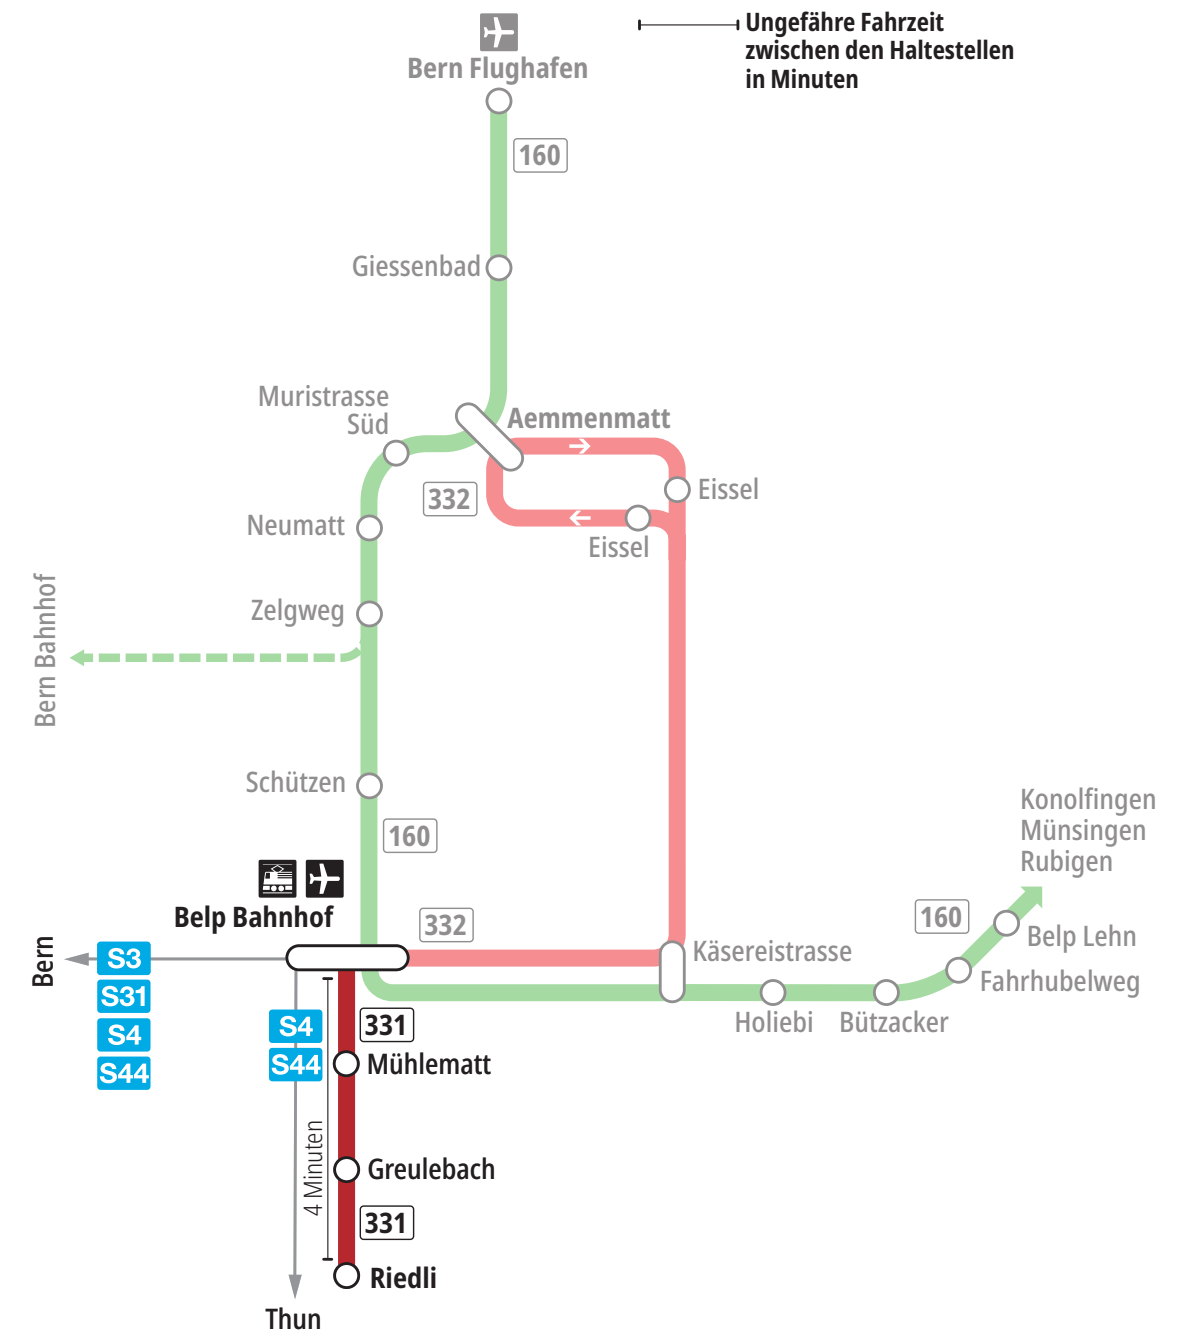

Linie 331

Belp Bahnhof – Belp Riedli
Belp Riedli – Belp Bahnhof

BERNMOBIL
ZUSAMMEN UNTERWEGS

Abfahrten ab Belp Bahnhof ▶▶▶ Belp Riedli

Gültig vom 15.12.2024 bis 13.12.2025

	Montag–Freitag	Samstag	Sonntag*
5h	53		
6h	23 53	23 41	
7h	23 53	23 41	
8h	24 54	24 41	
9h		24 41	
10h	54	24 41	
11h	24 54	24 41	
12h	24 54	24 41	
13h	24 54	24 41	
14h	24 57	24 41	
15h	27 57	27 41	
16h	27 57	27 41	
17h	27 57	27 41	
18h	27 57		
19h	27		
20h			
21h			
22h			
23h			
0h			

Alles Niederflerbusse (ohne Gewähr) &

Für Anschlüsse und Einhaltung der Abfahrtszeiten besteht keine Gewähr.

*Als Sonntage gelten zusätzlich:

25.12., 26.12., 01.01., 02.01., 18.04., 21.04., 29.05., 09.06., 01.08.

Aktuelle Infos zur Haltestelle und Verkehrsmeldungen
QR-Code scannen und Ihre nächsten Abfahrten in Echtzeit sehen

» öV Plus App: Fahrplan und Tickets schweizweit

Infos zur Mobilität in Stadt und Region Bern