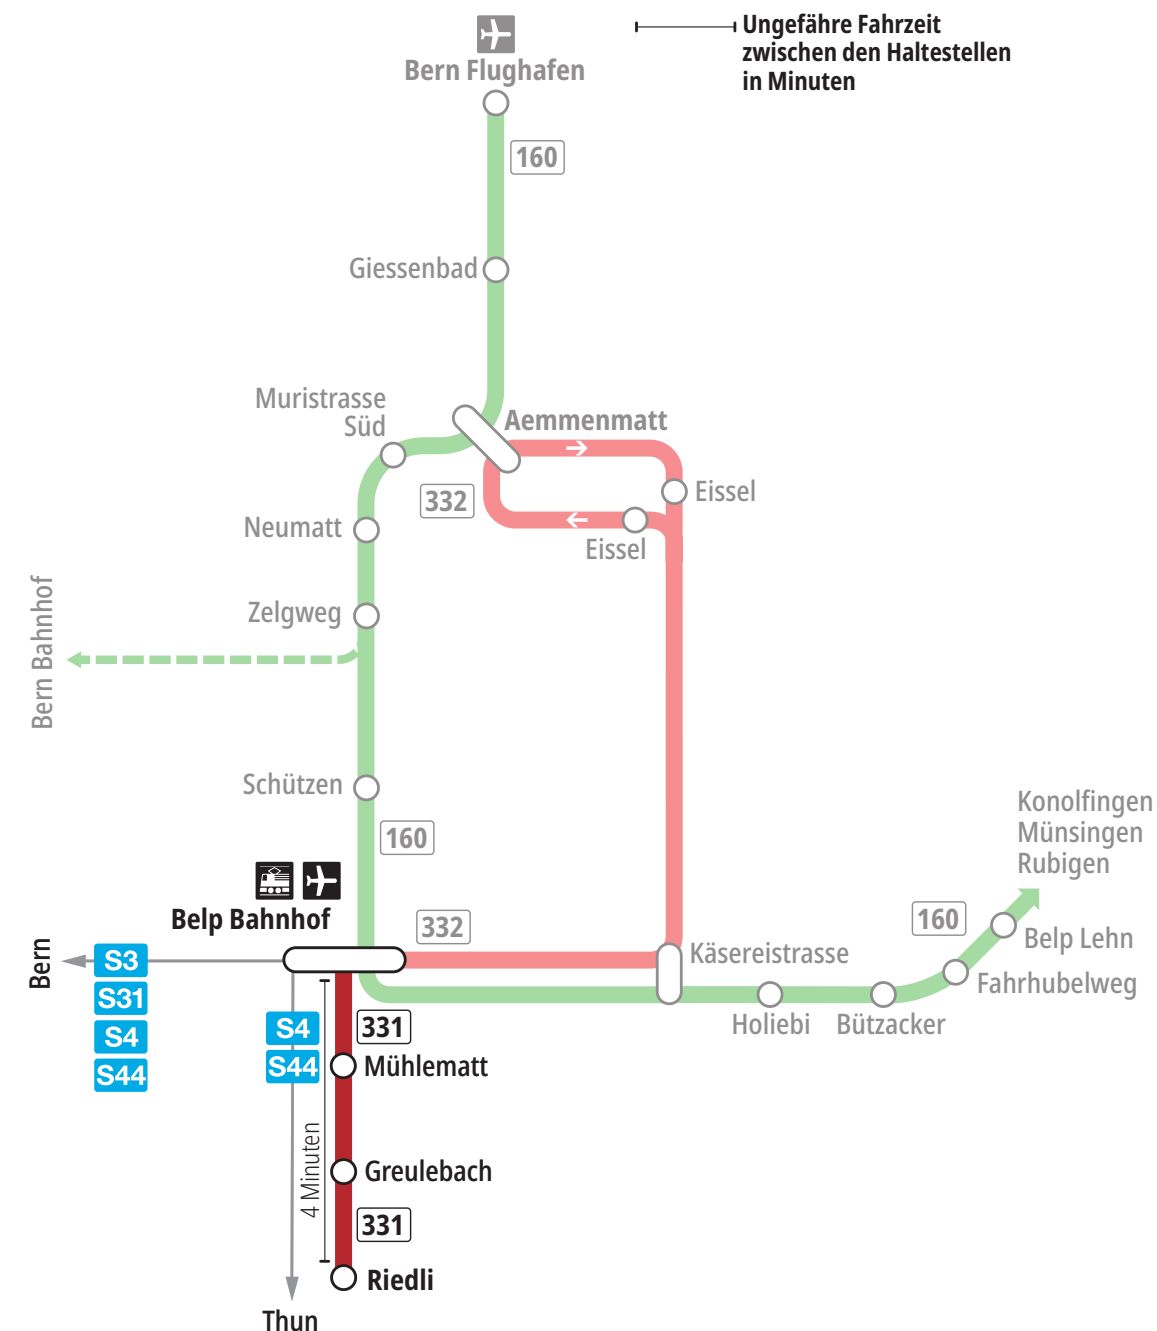

Linie 331

Belp Bahnhof – Belp Riedli
Belp Riedli – Belp Bahnhof

BERNMOBIL
ZUSAMMEN UNTERWEGS

Abfahrten ab Belp Mühlematt ►►► Belp Riedli

Gültig vom 15.12.2024 bis 13.12.2025

	Montag–Freitag	Samstag	Sonntag*
5h	55		
6h	25 55	25 43	
7h	25 55	25 43	
8h	26 56	26 43	
9h		26 43	
10h	56	26 43	
11h	26 56	26 43	
12h	26 56	26 43	
13h	26 56	26 43	
14h	26 59	26 43	
15h	29 59	29 43	
16h	29 59	29 43	
17h	29 59	29 43	
18h	29 59		
19h	29		
20h			
21h			
22h			
23h			
0h			

Alles Niederflrbusse (ohne Gewähr) &

Für Anschlüsse und Einhaltung der Abfahrtszeiten besteht keine Gewähr.

*Als Sonntage gelten zusätzlich:

25.12., 26.12., 01.01., 02.01., 18.04., 21.04., 29.05., 09.06., 01.08.

Aktuelle Infos zur Haltestelle und Verkehrsmeldungen
QR-Code scannen und Ihre nächsten Abfahrten in Echtzeit sehen

» öV Plus App: Fahrplan und Tickets schweizweit

Infos zur Mobilität in Stadt und Region Bern