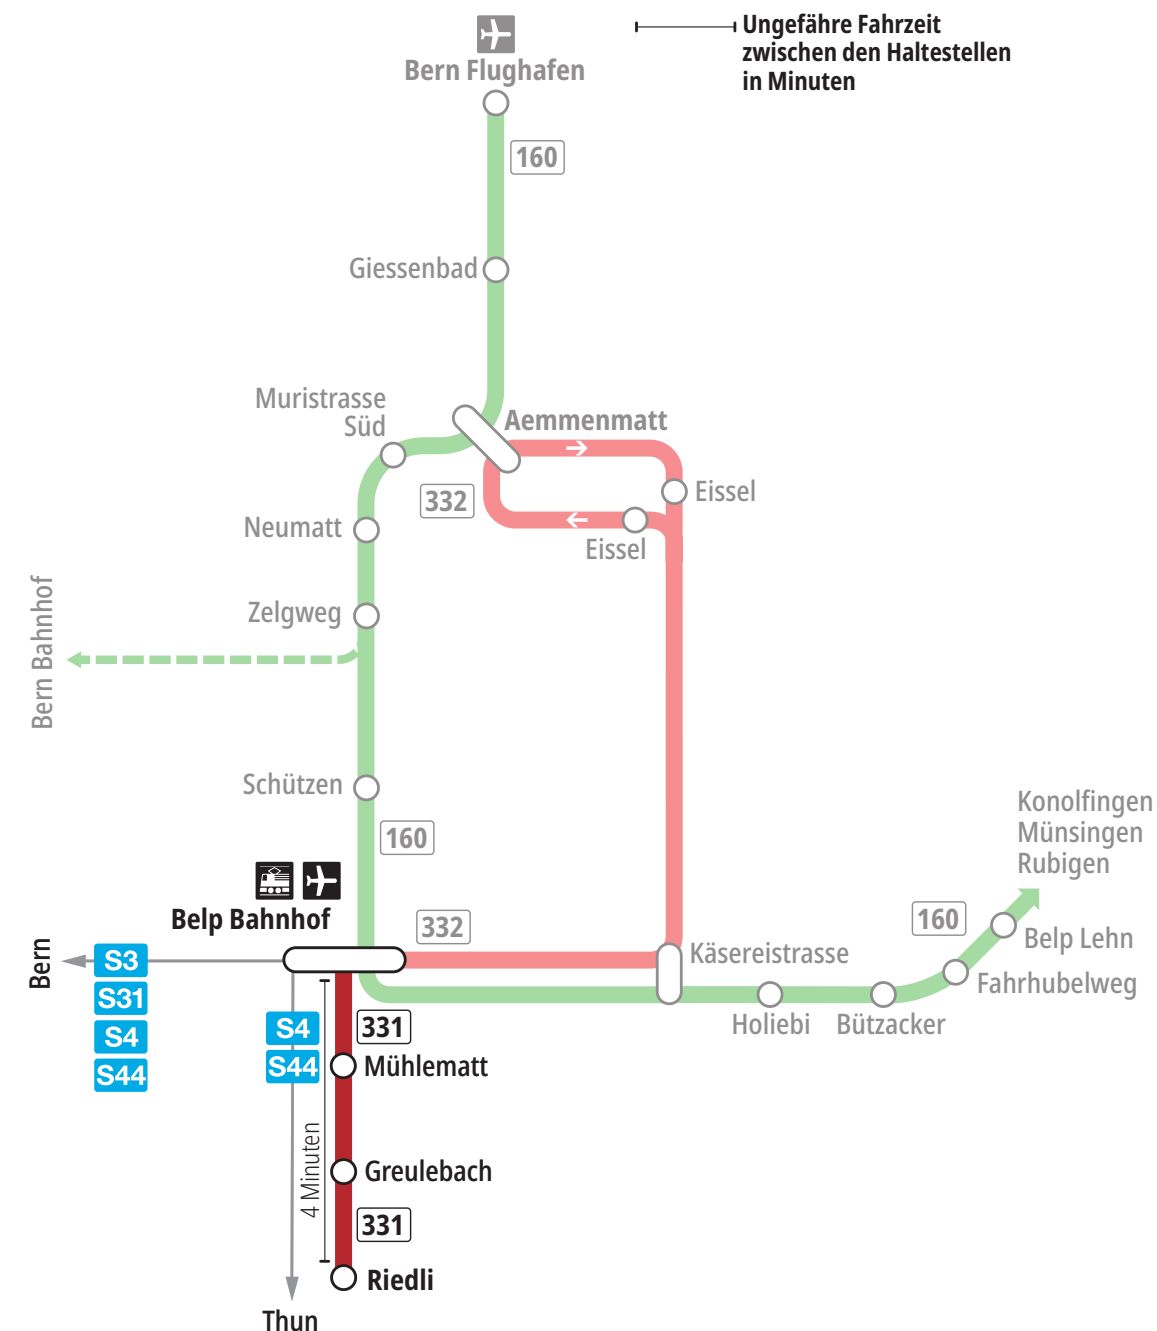

# Linie 331

Belp Bahnhof – Belp Riedli  
Belp Riedli – Belp Bahnhof

**BERNMOBIL**  
ZUSAMMEN UNTERWEGS

## Abfahrten ab Belp Greulebach ►►► Belp Riedli

Gültig vom 15.12.2024 bis 13.12.2025

	Montag–Freitag	Samstag	Sonntag*
5h	56		
6h	26 56	26 44	
7h	26 56	26 44	
8h	27 57	27 44	
9h		27 44	
10h	57	27 44	
11h	27 57	27 44	
12h	27 57	27 44	
13h	27 57	27 44	
14h	27	27 44	
15h	00 30	30 44	
16h	00 30	30 44	
17h	00 30	30 44	
18h	00 30		
19h	00 30		
20h			
21h			
22h			
23h			
0h			

Alles Niederflrbusse (ohne Gewähr) &

Für Anschlüsse und Einhaltung der Abfahrtszeiten besteht keine Gewähr.

\*Als Sonntage gelten zusätzlich:

25.12., 26.12., 01.01., 02.01., 18.04., 21.04., 29.05., 09.06., 01.08.

**Aktuelle Infos zur Haltestelle und Verkehrsmeldungen**  
QR-Code scannen und Ihre nächsten Abfahrten in Echtzeit sehen

» öV Plus App: Fahrplan und Tickets schweizweit