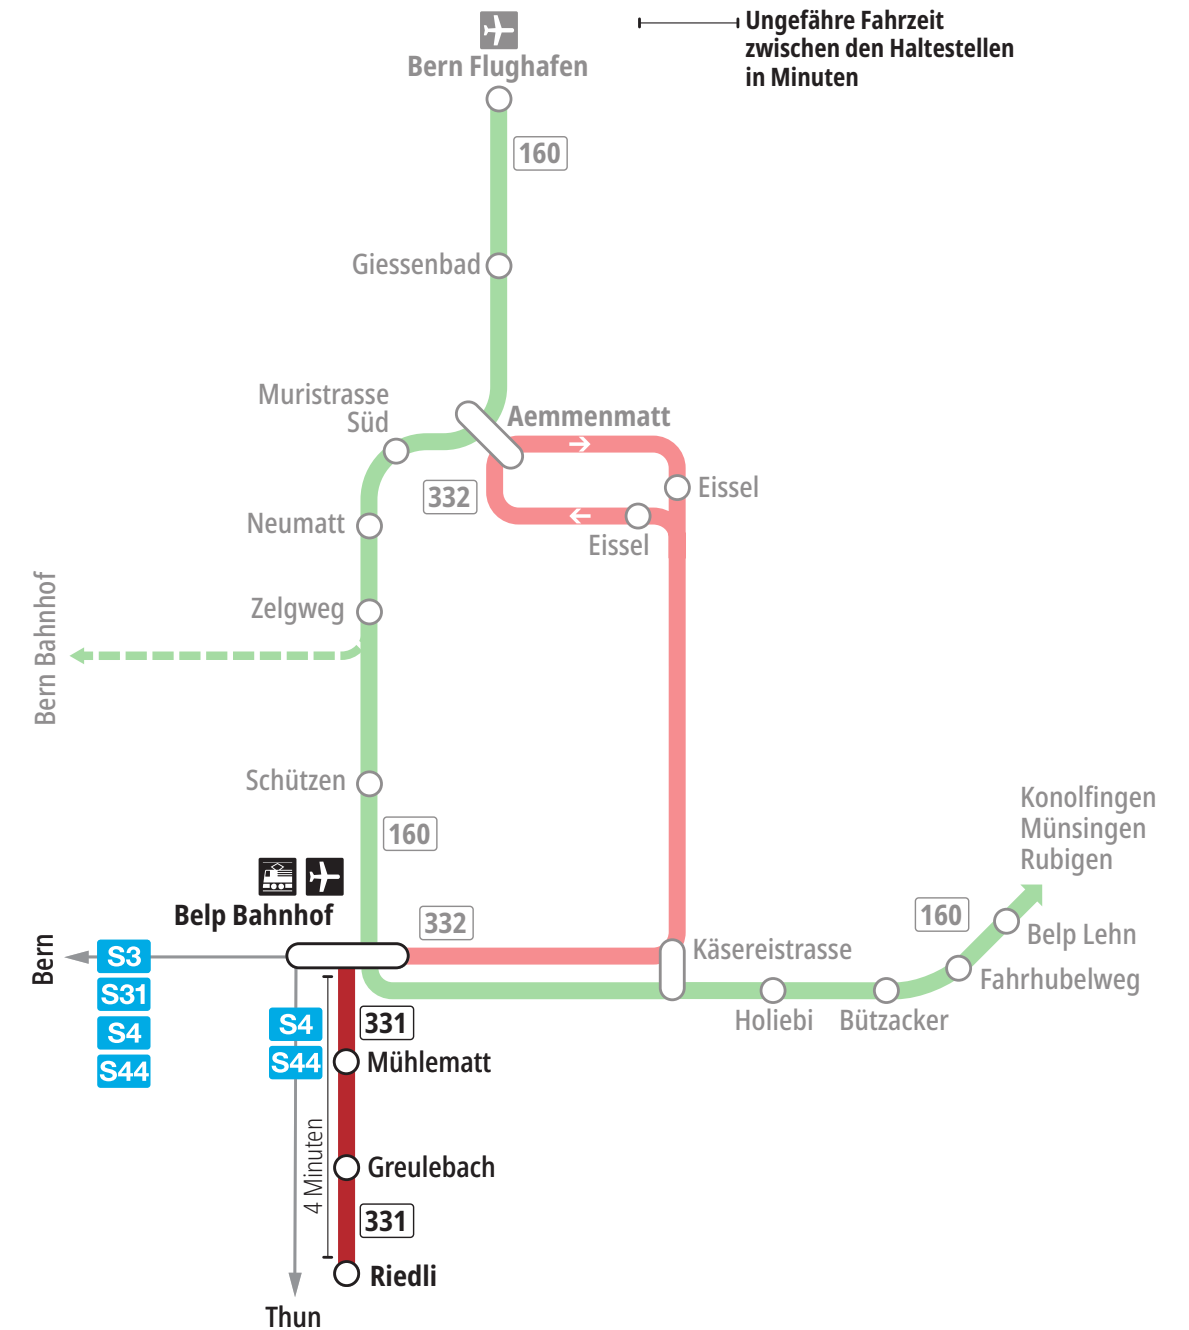

Linie 331

Belp Bahnhof – Belp Riedli
Belp Riedli – Belp Bahnhof

BERNMOBIL
ZUSAMMEN UNTERWEGS

Abfahrten ab Belp Mühlematt ►►► Belp Bahnhof

Gültig vom 15.12.2024 bis 13.12.2025

	Montag–Freitag	Samstag	Sonntag*
5h	58 ^B		
6h	28 ^B 58 ^B	28 ^B 46 ^T	
7h	28 ^B 58 ^B	28 ^B 46 ^T	
8h	29 ^B 59 ^B	29 ^B 46 ^T	
9h		29 ^B 46 ^T	
10h	59 ^B	29 ^B 46 ^T	
11h	29 ^B 59 ^B	29 ^B 46 ^T	
12h	29 ^B 59 ^B	29 ^B 46 ^T	
13h	29 ^B 59 ^B	29 ^B 46 ^T	
14h	29 ^B	29 ^B 46 ^T	
15h	02 ^B 32 ^B	32 ^B 46 ^T	
16h	02 ^B 32 ^B	32 ^B 46 ^T	
17h	02 ^B 32 ^B	32 ^B 46 ^T	
18h	02 ^B 32 ^B		
19h	02 ^B 32 ^B		
20h			
21h			
22h			
23h			
0h			

Alles Niederflrbusse (ohne Gewähr) &

Für Anschlüsse und Einhaltung der Abfahrtszeiten besteht keine Gewähr.

***Als Sonntage gelten zusätzlich:**

25.12., 26.12., 01.01., 02.01., 18.04., 21.04., 29.05., 09.06., 01.08.

Zeichenerklärung:

B=ab Belp Bahnhof Anschluss nach Bern

T=ab Belp Bahnhof Anschluss nach Thun

Aktuelle Infos zur Haltestelle und Verkehrsmeldungen

QR-Code scannen und Ihre nächsten Abfahrten in Echtzeit sehen