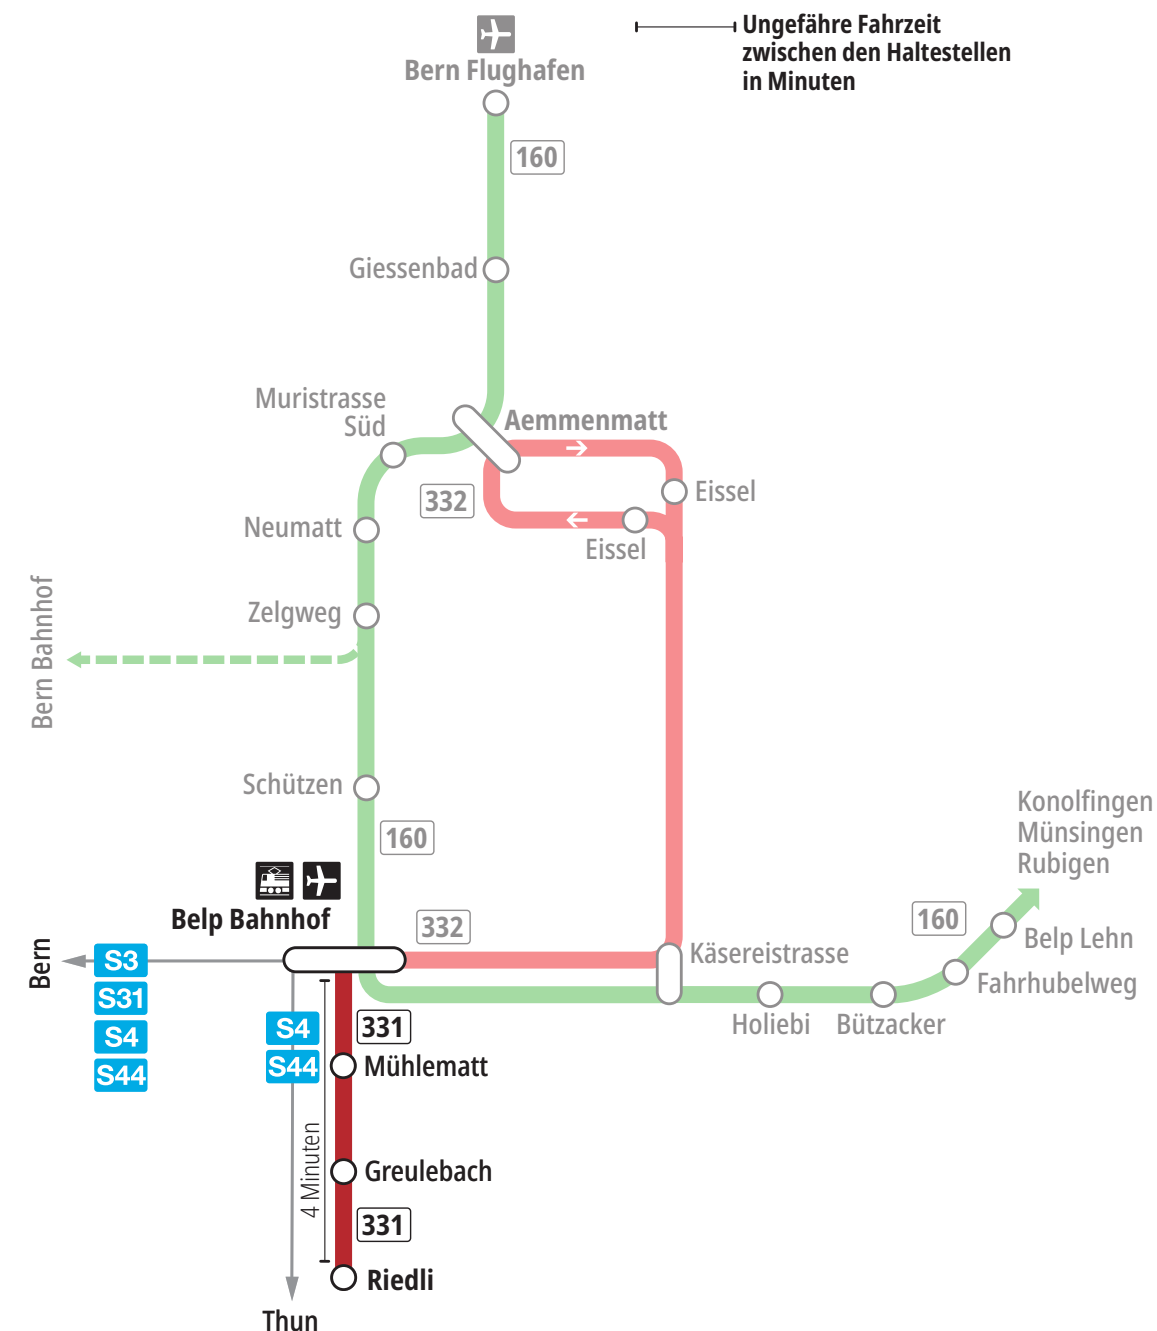

Linie 331

Belp Bahnhof – Belp Riedli
Belp Riedli – Belp Bahnhof

BERNMOBIL
ZUSAMMEN UNTERWEGS

Abfahrten ab Belp Greulebach ►►► Belp Bahnhof

Gültig vom 15.12.2024 bis 13.12.2025

	Montag–Freitag	Samstag	Sonntag*
5h	58 ^B		
6h	28 ^B 58 ^B	28 ^B 46 ^T	
7h	28 ^B 58 ^B	28 ^B 46 ^T	
8h	29 ^B 59 ^B	29 ^B 46 ^T	
9h		29 ^B 46 ^T	
10h	59 ^B	29 ^B 46 ^T	
11h	29 ^B 59 ^B	29 ^B 46 ^T	
12h	29 ^B 59 ^B	29 ^B 46 ^T	
13h	29 ^B 59 ^B	29 ^B 46 ^T	
14h	29 ^B	29 ^B 46 ^T	
15h	02 ^B 32 ^B	32 ^B 46 ^T	
16h	02 ^B 32 ^B	32 ^B 46 ^T	
17h	02 ^B 32 ^B	32 ^B 46 ^T	
18h	02 ^B 32 ^B		
19h	02 ^B 32 ^B		
20h			
21h			
22h			
23h			
0h			

Alles Niederflrbusse (ohne Gewähr) &

Für Anschlüsse und Einhaltung der Abfahrtszeiten besteht keine Gewähr.

*Als Sonntage gelten zusätzlich:

25.12., 26.12., 01.01., 02.01., 18.04., 21.04., 29.05., 09.06., 01.08.

Zeichenerklärung:

B=ab Belp Bahnhof Anschluss nach Bern

T=ab Belp Bahnhof Anschluss nach Thun

Aktuelle Infos zur Haltestelle und Verkehrsmeldungen
QR-Code scannen und Ihre nächsten Abfahrten in Echtzeit sehen