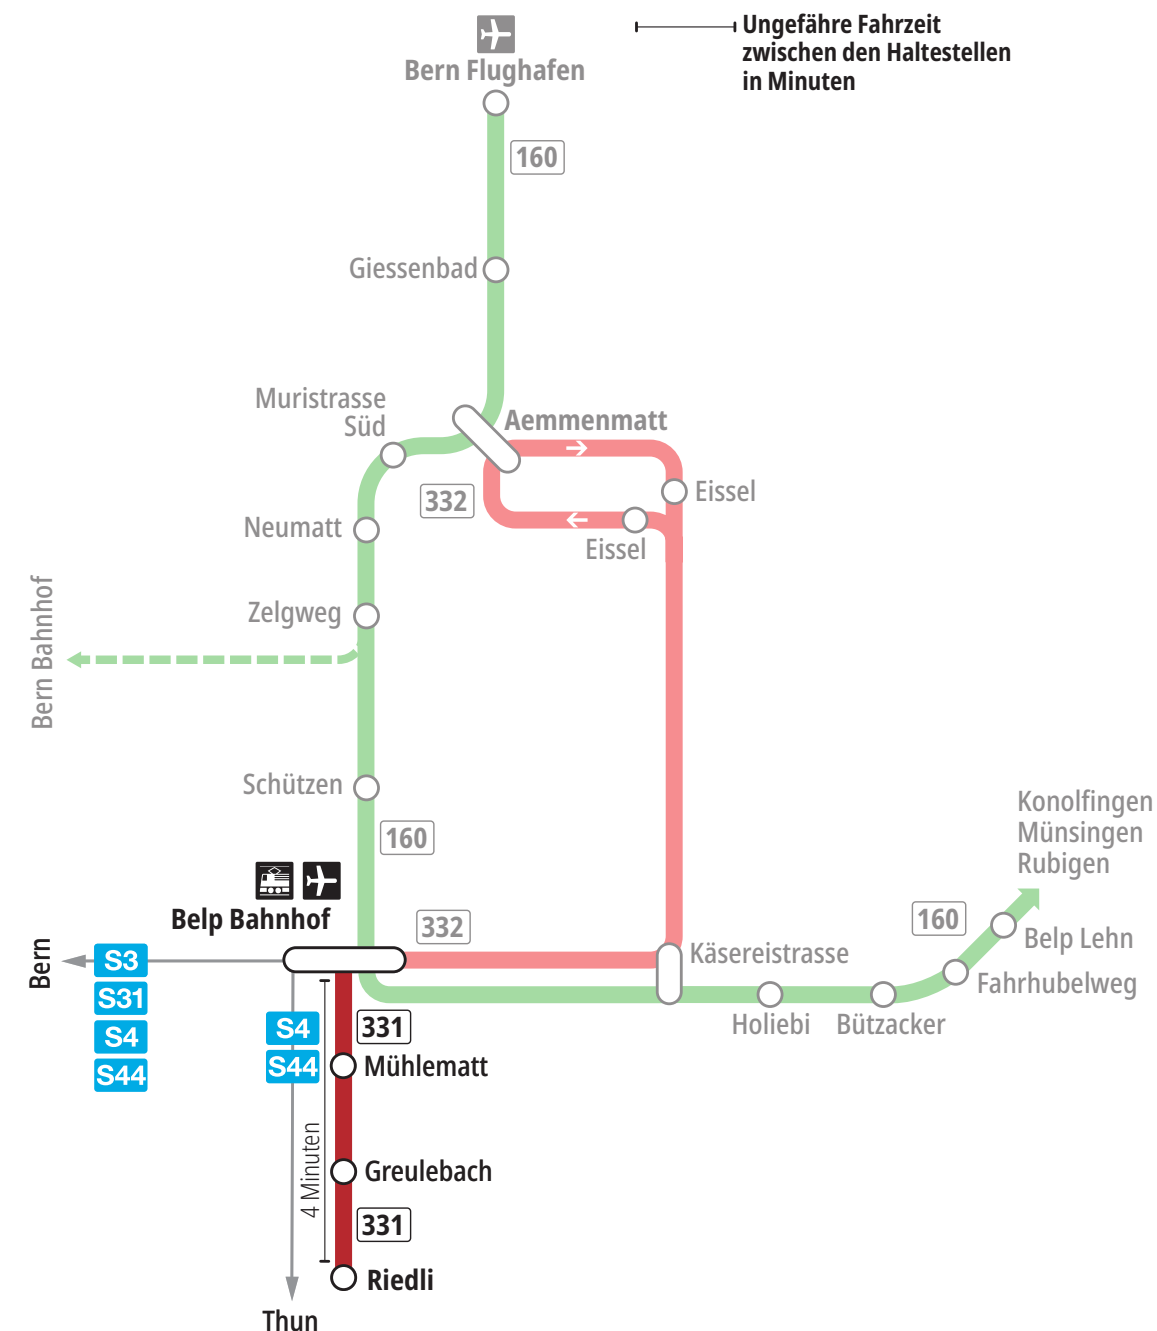

Linie 331

Belp Bahnhof – Belp Riedli
Belp Riedli – Belp Bahnhof

BERNMOBIL
ZUSAMMEN UNTERWEGS

Abfahrten ab Belp Riedli ►►► Belp Bahnhof

Gültig vom 15.12.2024 bis 13.12.2025

	Montag–Freitag	Samstag	Sonntag*
5h	57 ^B		
6h	27 ^B 57 ^B	27 ^B 45 ^T	
7h	27 ^B 57 ^B	27 ^B 45 ^T	
8h	28 ^B 58 ^B	28 ^B 45 ^T	
9h		28 ^B 45 ^T	
10h	58 ^B	28 ^B 45 ^T	
11h	28 ^B 58 ^B	28 ^B 45 ^T	
12h	28 ^B 58 ^B	28 ^B 45 ^T	
13h	28 ^B 58 ^B	28 ^B 45 ^T	
14h	28 ^B	28 ^B 45 ^T	
15h	01 ^B 31 ^B	31 ^B 45 ^T	
16h	01 ^B 31 ^B	31 ^B 45 ^T	
17h	01 ^B 31 ^B	31 ^B 45 ^T	
18h	01 ^B 31 ^B		
19h	01 ^B 31 ^B		
20h			
21h			
22h			
23h			
0h			

Alles Niederflerbusse (ohne Gewähr) &

Für Anschlüsse und Einhaltung der Abfahrtszeiten besteht keine Gewähr.

*Als Sonntage gelten zusätzlich:

25.12., 26.12., 01.01., 02.01., 18.04., 21.04., 29.05., 09.06., 01.08.

Zeichenerklärung:

B=ab Belp Bahnhof Anschluss nach Bern

T=ab Belp Bahnhof Anschluss nach Thun

Aktuelle Infos zur Haltestelle und Verkehrsmeldungen
QR-Code scannen und Ihre nächsten Abfahrten in Echtzeit sehen