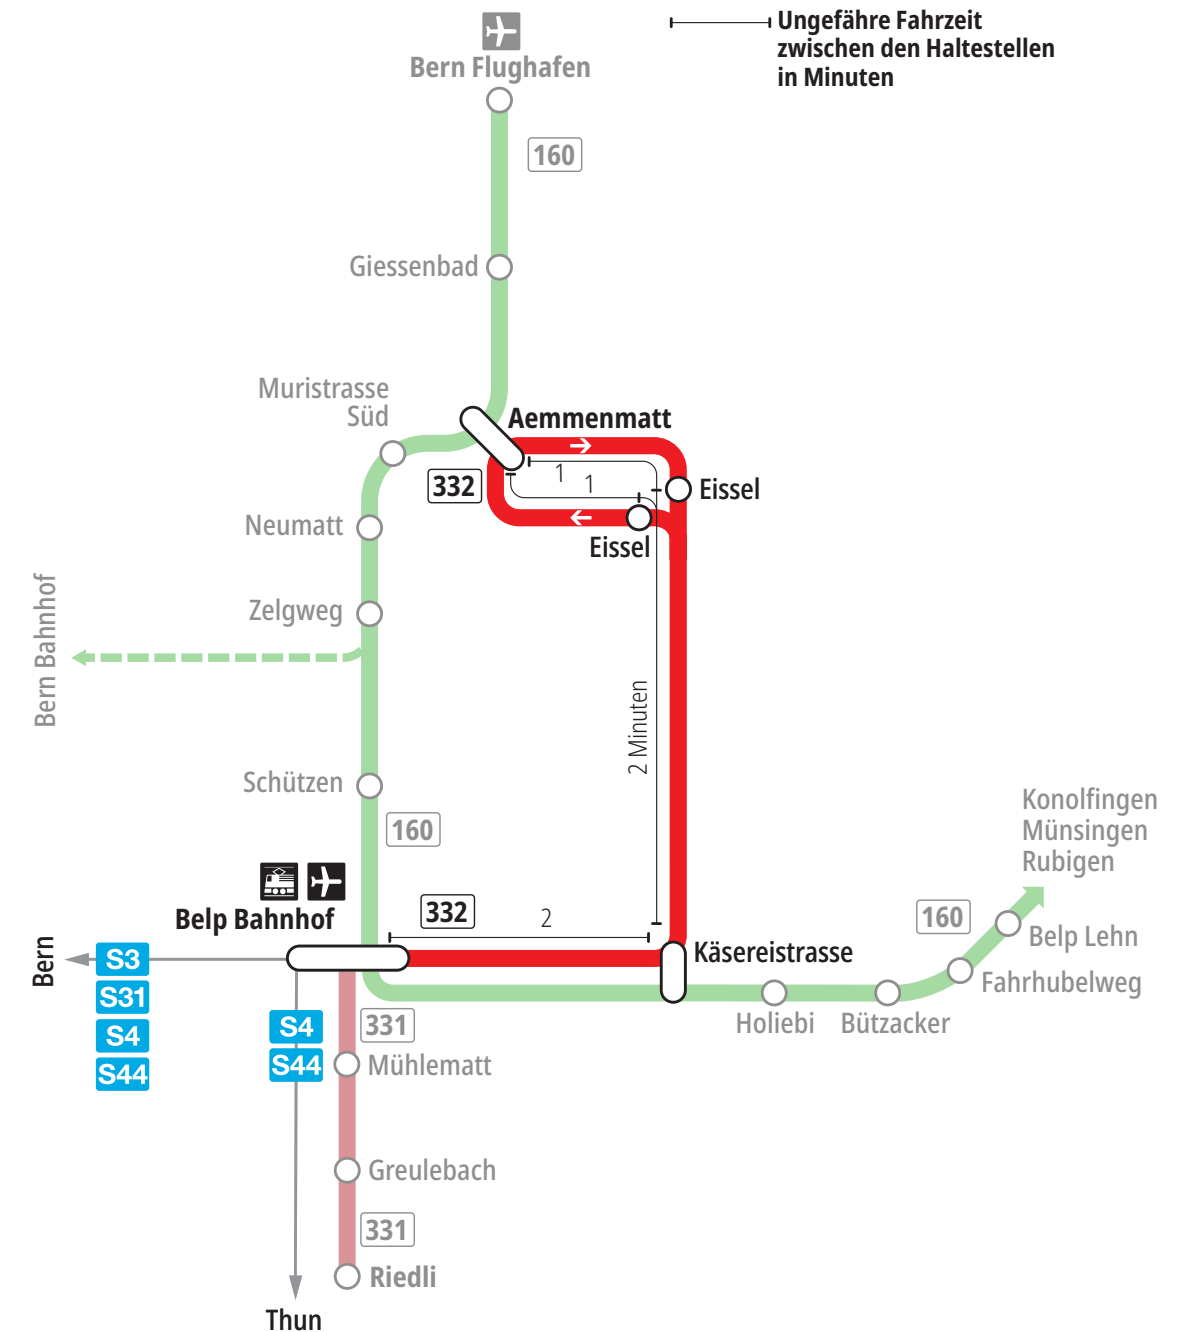

Linie 332

Belp Bahnhof – Belp Eissel – Belp Aemmenmatt
Belp Aemmenmatt – Belp Eissel – Belp Bahnhof

Abfahrten ab Belp Bahnhof ▶▶▶ Belp Aemmenmatt

Gültig vom 15.12.2024 bis 13.12.2025

	Montag–Freitag	Samstag	Sonntag*
5h	39		
6h	09 39	50	
7h	09 39	10 50	
8h	09 39	10 50	
9h		10 50	
10h		10 50	
11h	09 39	10 50	
12h	09 39	10 50	
13h	09 39	10 55	
14h	09 39	10 57	
15h	09 39	10 57	
16h	09 39	10 57	
17h	09 39	10 57	
18h	09 39	10	
19h	09 39		
20h			
21h			
22h			
23h			
0h			

Alles Niederflrbusse (ohne Gewähr) &

Für Anschlüsse und Einhaltung der Abfahrtszeiten besteht keine Gewähr.

*Als Sonntage gelten zusätzlich:

25.12., 26.12., 01.01., 02.01., 18.04., 21.04., 29.05., 09.06., 01.08.

Aktuelle Infos zur Haltestelle und Verkehrsmeldungen
QR-Code scannen und Ihre nächsten Abfahrten in Echtzeit sehen

» öV Plus App: Fahrplan und Tickets schweizweit

Infos zur Mobilität in Stadt und Region Bern