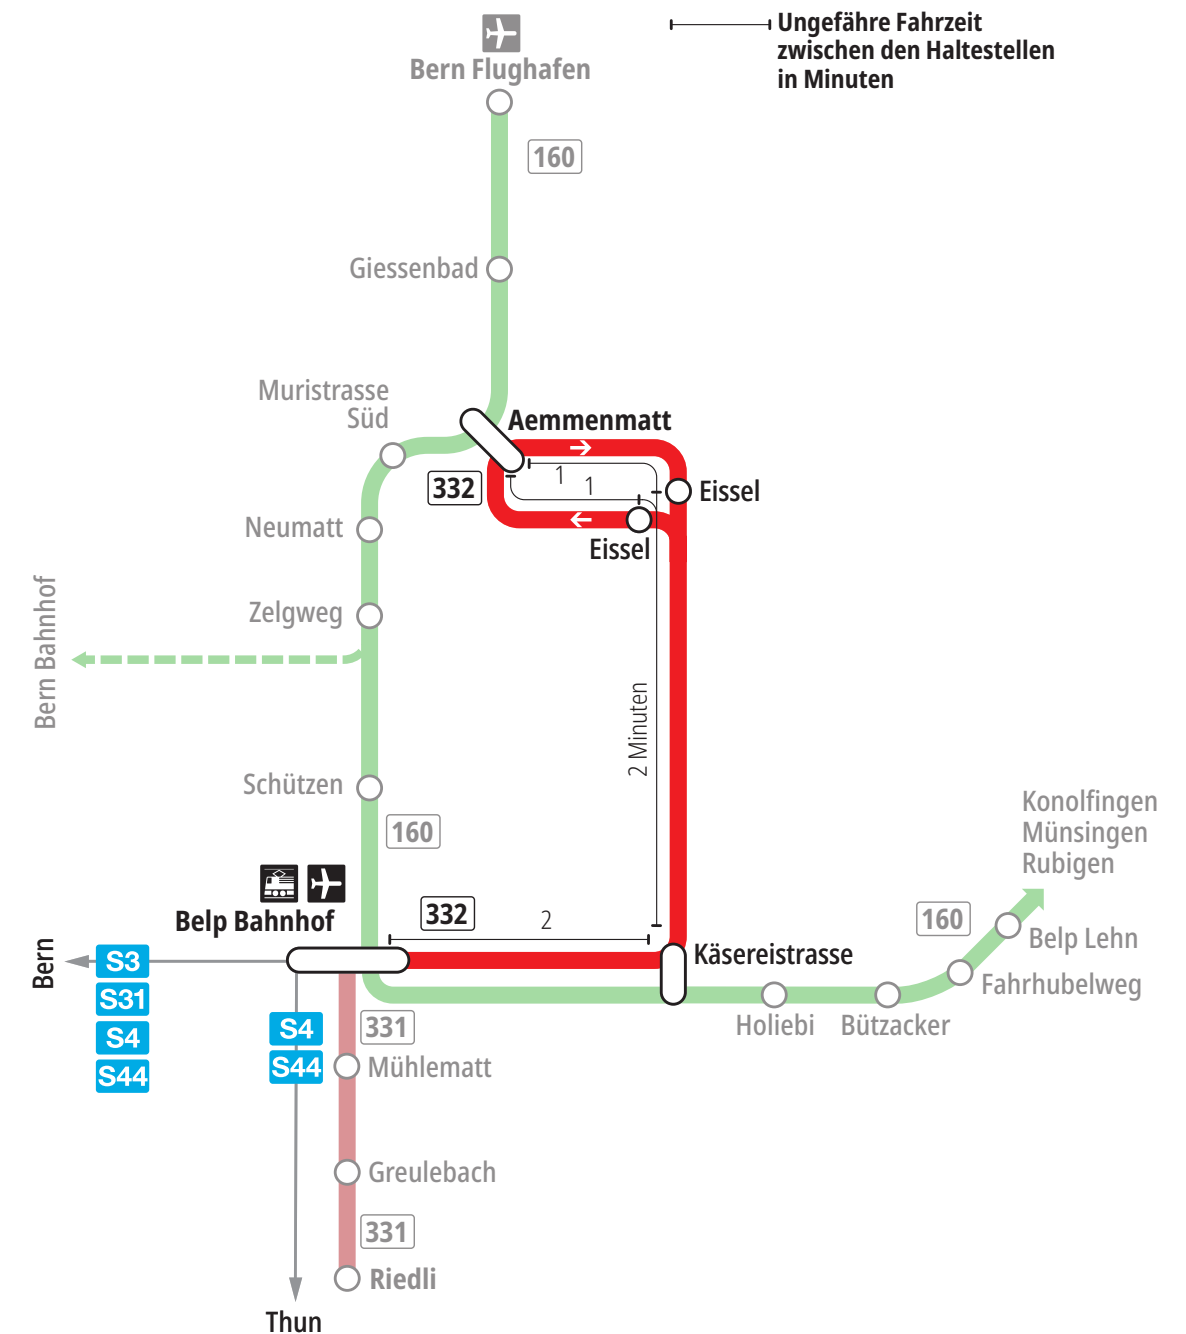

Linie 332

Belp Bahnhof – Belp Eissel – Belp Aemmenmatt
Belp Aemmenmatt – Belp Eissel – Belp Bahnhof

Abfahrten ab Belp Aemmenmatt ►►► Belp Bahnhof

Gültig vom 15.12.2024 bis 13.12.2025

| | Montag–Freitag | Samstag | Sonntag* |
|-----|---|---------------------------------|----------|
| 5h | 43 ^B _T | | |
| 6h | 13 ^B _T 43 ^B _T | 54 ^B | |
| 7h | 13 ^B _T 43 ^B _T | 14 ^T 54 ^B | |
| 8h | 13 ^B _T 43 ^B _T | 14 ^T 54 ^B | |
| 9h | | 14 ^T 54 ^B | |
| 10h | | 14 ^T 54 ^B | |
| 11h | 13 ^B _T 43 ^B _T | 14 ^T 54 ^B | |
| 12h | 13 ^B _T 43 ^B _T | 14 ^T 54 ^B | |
| 13h | 13 ^B _T 43 ^B _T | 14 ^T 59 ^B | |
| 14h | 13 ^B _T 43 ^B _T | 14 ^T | |
| 15h | 13 ^B _T 43 ^B _T | 01 14 ^T | |
| 16h | 13 ^B _T 43 ^B _T | 01 14 ^T | |
| 17h | 13 ^B _T 43 ^B _T | 01 14 ^T | |
| 18h | 13 ^B _T 43 ^B _T | 01 14 ^T | |
| 19h | 13 ^B _T 43 ^B _T | | |
| 20h | | | |
| 21h | | | |
| 22h | | | |
| 23h | | | |
| 0h | | | |

Alles Niederflerbusse (ohne Gewähr) &

Für Anschlüsse und Einhaltung der Abfahrtszeiten besteht keine Gewähr.

*Als Sonntage gelten zusätzlich:

25.12., 26.12., 01.01., 02.01., 18.04., 21.04., 29.05., 09.06., 01.08.

Zeichenerklärung:

B=ab Belp Bahnhof Anschluss nach Bern

T=ab Belp Bahnhof Anschluss nach Thun

Aktuelle Infos zur Haltestelle und Verkehrsmeldungen

QR-Code scannen und Ihre nächsten Abfahrten in Echtzeit sehen