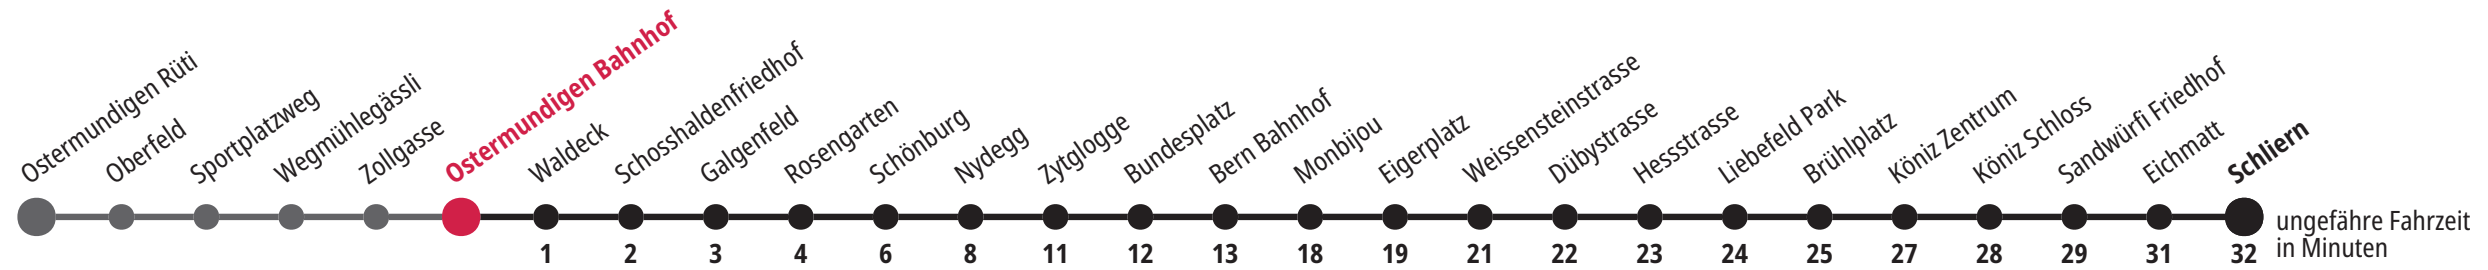

Ostermundigen Bahnhof ▶▶▶ Schliern

Gültig vom 17.02.2025 bis 13.12.2025

*Als Sonntage gelten zusätzlich: 25.12., 26.12., 01.01., 02.01., 18.04., 21.04., 29.05., 09.06., 01.08.

	Montag–Freitag	Samstag	Sonntag*	
5_h	33 40 50	33 48	35 53	5_h
6_h	00 08 15 21 27 33 38 44 46_▼ 50 53_▼ 56 59_▼	00 10 20 30 40 50	08 23 38 53	6_h
7_h	02 05_▼ 08 11_▼ 14 17_▼ 20 23_▼ 26 29_▼ 32 35_▼ 38 41_▼ 44 47 50 53_▼ 56 59_▼	00 09 16 24 31 39 47 54	08 23 38 53	7_h
8_h	01 06 08_× 11 13_× 16 21 23_× 26 31 33_× 36 38_× 41 46 51 56	01 09 16 24 31 38 45 53	08 23 38 49 59	8_h
9_h	01 06 11 16 21 26 31 36 41 46 51 56	00 07 13 19 25 31 37 43 49 55	09 19 29 39 49 59	9_h
10_h	01 06 11 16 21 26 31 36 41 46 51 56	01 07 13 19 25 31 37 43 49 55	09 16 24 31 39 46 54	10_h
11_h	01 06 11 16 21 26 31 36 41 46 51 56	01 07 13 19 25 31 37 43 49 55	01 08 15 23 30 38 45 53	11_h
12_h	01 06 11 16 21 26 31 36 41 46 51 56	01 07 13 19 25 31 37 43 49 55	00 08 15 23 30 38 45 53	12_h
13_h	01 06 11 16 21 26 31 36 41 46 51 56	01 06 11 16 21 26 31 36 41 46 51 56	00 08 15 23 30 38 44 50 56	13_h
14_h	01 06 11 16 21 26 31 36 41 46 51 56	01 06 11 16 21 26 31 36 41 46 51 56	02 08 14 20 26 32 38 44 50 56	14_h
15_h	01 06 11 16 21 26 31 36 41 46 49 52_▼ 55 58_▼	01 06 11 16 21 26 31 36 41 46 51 56	02 08 14 20 26 32 38 44 50 56	15_h
16_h	00 03_▼ 06 09_▼ 12 15_▼ 18 21_▼ 24 27_▼ 30 33_▼ 36 39_▼ 42 45_▼ 48 51_▼ 54 57_▼	01 06 10 14 18 22 26 30 34 38 42 46 50 54 58	02 08 14 20 26 32 38 44 50 56	16_h
17_h	00 03_▼ 06 09_▼ 12 15_▼ 18 21_▼ 24 27_▼ 30 33_▼ 36 39_▼ 42 46_▼ 48 52_▼ 54 58_▼	02 06 10 14 18 22 26 31 36 39_× 41 46 51 56 59_×	02 08 14 20 26 32 38 44 50 56	17_h
18_h	00 04_▼ 06 10_▼ 12 16_▼ 19 22_× 24 27_× 29 32_× 35 37_× 39_× 41 45_× 47 50_× 53 56_× 59	01 07 11_× 13 19 25 31 34_× 38 45 49_× 53	02 08 11_× 15 23 30 35_× 38 45 53	18_h
19_h	01_× 02_× 05 08_× 11 17 23 30 35_× 38 44_× 48 58	00 08 12_× 15 23 30 38 48 53_× 58	00 08 15 23 30 38 48 53_× 58	19_h
20_h	01_× 08 18 23_× 28 38 48 58	08 18 21_× 28 38 48 58	08 18 23_× 28 38 48 58	20_h
21_h	08 18 28 38 48 58	08 18 28 38 48 58	08 18 28 38 48 58	21_h
22_h	08 18 28 38 43_× 48_F 52_M 58_F	08 18 28 38 48 58	03_× 09 19 29 39 53	22_h
23_h	08_M 09_F 12_× 19_F 23_M 29_F 39_F 40_M 49_F 59_F	08 18 28 38 48 58	01_× 08 23 40	23_h
0_h	00_M 05_× 09_F 19_F 21_× 29_F 40_× 40_F 49_× 57_F	08 18 29 40 49_× 57_×	00 03_× 19_× 39_×	0_h
1_h	07_× 12_× 27_×	07_× 12_× 28_×		1_h

× fährt bis Bern Bahnhof   ▼ fährt bis Köniz Schloss   F Freitag   M Montag – Donnerstag

Für Anschlüsse und Einhaltung der Abfahrtszeiten besteht keine Gewähr.

Infos zur Mobilität in der Stadt und Region Bern

Kundendienst-Hotline: 031 321 88 44
Webseite: bernmobil.ch

Persönliche Beratung und Verkauf:
BERN MOBIL Info & Tickets, Bubenbergplatz 5, Bern

Aktuelle Infos zur Haltestelle und Verkehrsmeldungen

QR-Code scannen und Ihre nächsten Abfahrten in Echtzeit sehen
» öV Plus App: Fahrplan und Tickets schweizweit