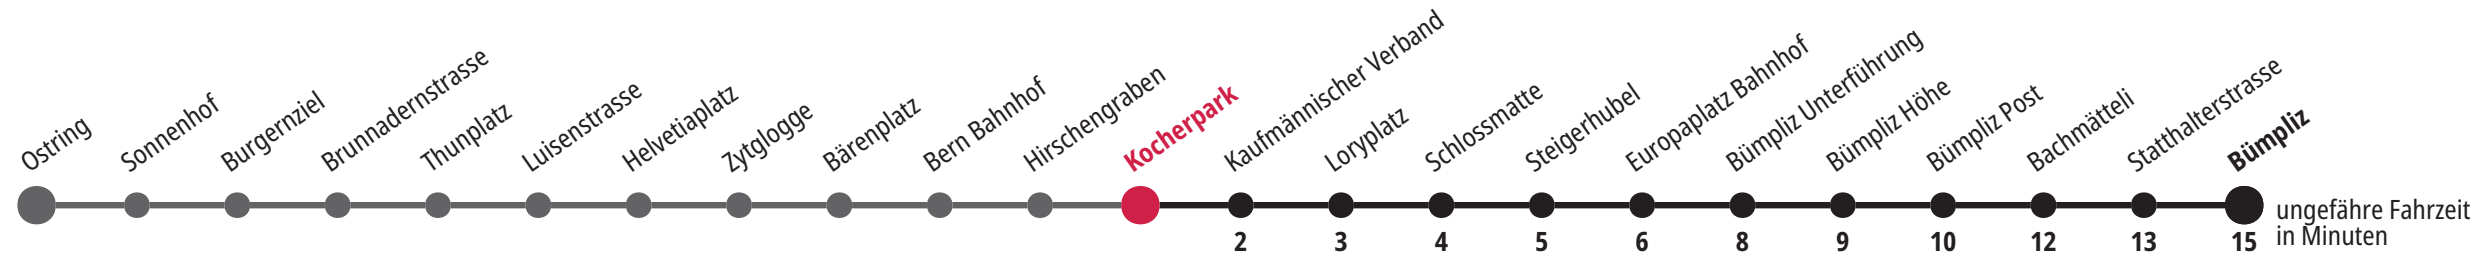

QR-Code scannen und Ihre nächsten Abfahrten in Echtzeit sehen
 » öV Plus App: Fahrplan und Tickets schweizweit

Kocherpark ▶▶▶ Bümpliz

Gültig vom 17.02.2025 bis 13.12.2025

*Als Sonntage gelten zusätzlich: 25.12., 26.12., 01.01., 02.01., 18.04., 21.04., 29.05., 09.06., 01.08.