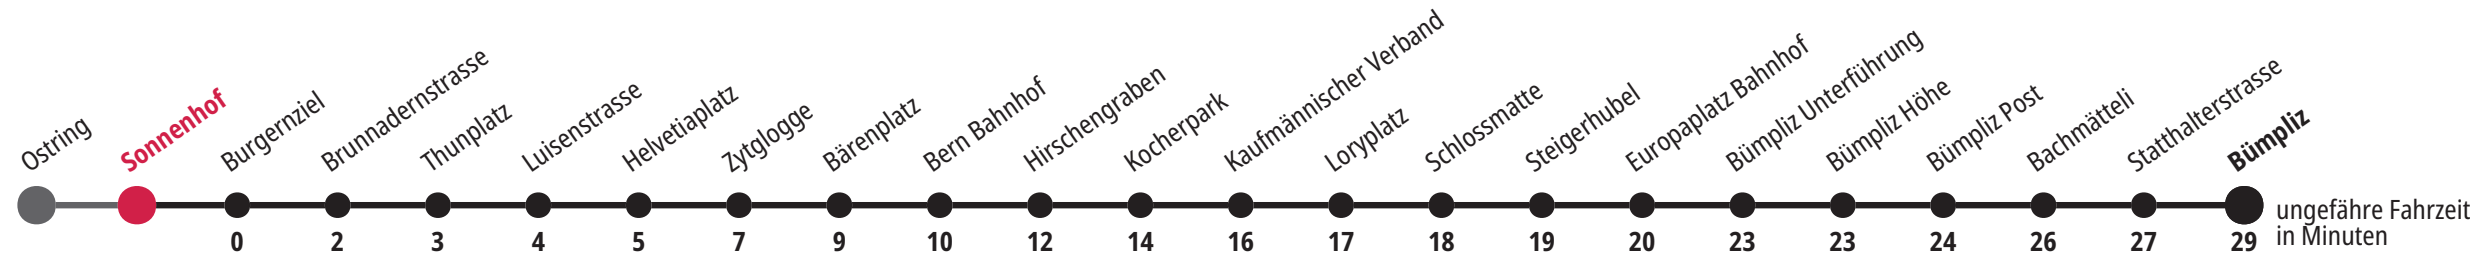

Sonnenhof ▶▶▶ Bümpliz

Gültig vom 17.02.2025 bis 13.12.2025

*Als Sonntage gelten zusätzlich: 25.12., 26.12., 01.01., 02.01., 18.04., 21.04., 29.05., 09.06., 01.08.

	Montag–Freitag								Samstag								Sonntag*								
5_h	40	52							40	52								40						5_h	
6_h	02	12	22	30	37	45	52		02	12	22	32	42	52				04	19	34	49				6_h
7_h	00	07	15	22	30	37	45	52	02	12	22	30	37	45	52			04	19	34	49				7_h
8_h	00	07	15	22	30	37	45	52	00	07	15	22	30	37	45	52		04	19	34	47	57			8_h
9_h	00	07	15	22	30	37	45	52	00	07	15	22	30	37	45	52		07	17	27	37	47	57		9_h
10_h	00	07	15	22	30	37	45	52	00	07	15	22	30	37	45	52		07	17	27	37	47	57		10_h
11_h	00	07	15	22	30	37	45	52	00	07	15	22	30	37	45	52		07	17	27	37	47	57		11_h
12_h	00	07	15	22	30	37	45	52	59	00	07	15	22	30	37	45	52	07	17	27	37	47	57		12_h
13_h	07	14	22	29	37	44	52	59	00	07	15	22	30	37	45	52		07	17	27	37	47	57		13_h
14_h	07	14	22	29	37	44	52	59	00	07	15	22	30	37	45	52		07	17	27	37	47	57		14_h
15_h	07	14	22	29	37	44	52	59	00	07	15	22	30	37	45	52		07	17	27	37	47	57		15_h
16_h	07	14	22	29	37	44	52	59	00	07	15	22	30	37	45	52		07	17	27	37	47	57		16_h
17_h	07	14	22	29	37	44	52	59	00	07	15	22	30	37	42_x	47	57	07	17	27	37	47	57		17_h
18_h	07	14	22	29	37	44	52	59	07	17	27	37	47	57				07	17	27	37	47	57		18_h
19_h	07	16	20_x	26	36	47	57		07	17	27	37	47	57				07	17	27	37	47	57		19_h
20_h	07	17	27	37	47	57			07	17	27	37	47	57				07	17	27	37	47	57		20_h
21_h	07	19	23_x	34	49	52_x			07	19	23_x	34	49	52_x				07	19	22_x	34	49	52_x		21_h
22_h	04	19	34	49					04	19	34	49						04	19	34	49				22_h
23_h	04	19	34	49					04	19	34	49						04	19	34	49				23_h
0_h	02_M	04_F	19_F	28_x^M	34_F	34_x^M	49_F		04	19	34	49						03	23_x	35_x					0_h
1_h	01_x^F								09_x																1_h

× fährt bis Bern Bahnhof   F Freitag   M Montag – Donnerstag

Für Anschlüsse und Einhaltung der Abfahrtszeiten besteht keine Gewähr.

Infos zur Mobilität in der Stadt und Region Bern

Kundendienst-Hotline: 031 321 88 44
Webseite: bernmobil.ch

Persönliche Beratung und Verkauf:
BERNMOBIL Info & Tickets, Bubenbergrplatz 5, Bern

Aktuelle Infos zur Haltestelle und Verkehrsmeldungen

QR-Code scannen und Ihre nächsten Abfahrten in Echtzeit sehen
» öV Plus App: Fahrplan und Tickets schweizweit