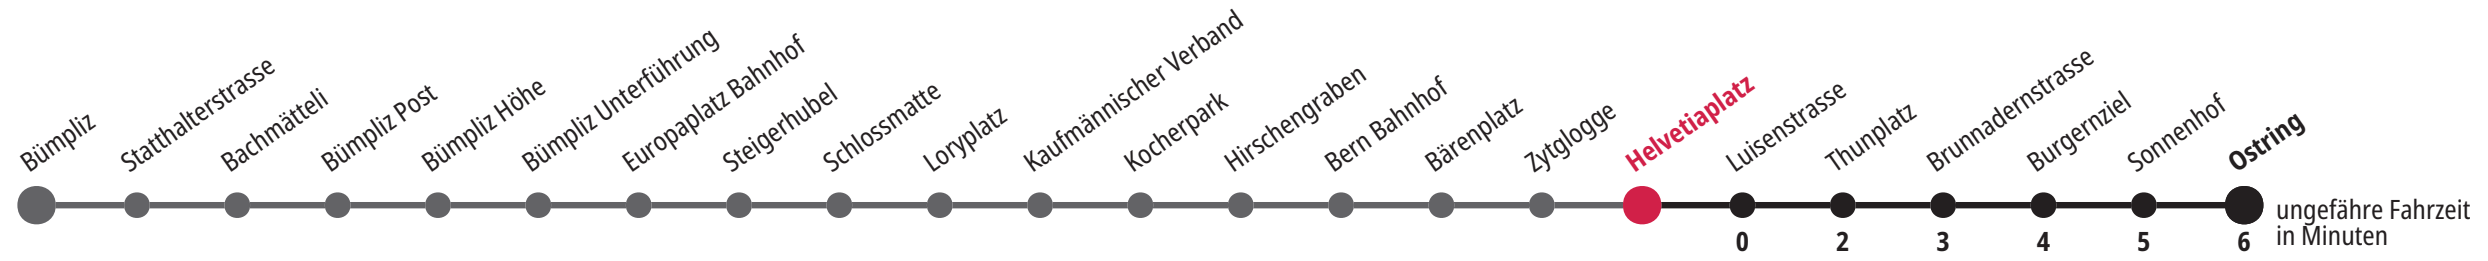

Helvetiaplatz ▶▶▶ Ostring

Gültig vom 17.02.2025 bis 13.12.2025

*Als Sonntage gelten zusätzlich: 25.12., 26.12., 01.01., 02.01., 18.04., 21.04., 29.05., 09.06., 01.08.

	Montag–Freitag								Samstag					Sonntag*									
5_h	15	40	50	55					13	41	51	55					15	55				5_h	
6_h	05	09	19	28	35	43	50	58	09	19	29	39	49	59			07	22	37	52			6_h
7_h	05	13	20	28	35	43	50	58	09	15	19	27	35	42	50	58	07	22	37	52			7_h
8_h	05	13	20	28	35	43	50	58	05	13	20	28	35	43	50	58	07	22	32	37	52		8_h
9_h	05	13	20	28	35	43	50	58	05	13	20	28	35	43	50	58	04	07	20	30	40	50	9_h
10_h	05	13	20	28	35	43	50	58	05	13	20	28	35	43	50	58	00	10	20	30	40	50	10_h
11_h	05	13	20	28	35	43	50	58	05	13	20	28	35	43	50	58	00	10	20	30	40	50	11_h
12_h	05	13	20	28	35	43	50	58	05	13	20	28	35	43	50	58	00	10	20	30	40	50	12_h
13_h	05	13	20	28	35	43	50	58	05	13	20	28	35	43	50	58	00	10	20	30	40	50	13_h
14_h	05	13	20	28	35	43	50	58	05	13	20	28	35	43	50	58	00	10	20	30	40	50	14_h
15_h	05	13	20	28	35	43	50	58	05	13	20	28	35	43	50	58	00	10	20	30	40	50	15_h
16_h	05	13	21	28	36	43	51	58	05	13	20	28	35	43	50	58	00	10	20	30	40	50	16_h
17_h	06	13	21	28	36	43	51	58	05	13	20	28	35	43	50		00	10	20	30	40	50	17_h
18_h	06	13	21	28	35	43	50	58	00	10	20	30	40	50			00	10	20	30	40	50	18_h
19_h	05	13	20	30	40	50			00	10	20	30	40	50			00	10	20	30	40	50	19_h
20_h	00	10	20	30	40	50			00	10	20	30	40	50			00	10	20	30	40	50	20_h
21_h	00	10	20	30	40	52			00	10	20	30	40	52			00	10	20	30	40	52	21_h
22_h	07	22	37	52					07	22	37	52					07	22	37	52			22_h
23_h	07	22	37	52					07	22	37	52					07	22	37	52			23_h
0_h	07	19_M	22_F	37_F	52_F				07	22	37	52					07	19					0_h

F Freitag M Montag – Donnerstag

Für Anschlüsse und Einhaltung der Abfahrtszeiten besteht keine Gewähr.

Infos zur Mobilität in der Stadt und Region Bern

Kundendienst-Hotline: 031 321 88 44
Webseite: bernmobil.ch

Persönliche Beratung und Verkauf:
BERNMOBIL Info & Tickets, Bubenbergplatz 5, Bern

Aktuelle Infos zur Haltestelle und Verkehrsmeldungen

QR-Code scannen und Ihre nächsten Abfahrten in Echtzeit sehen
» öV Plus App: Fahrplan und Tickets schweizweit