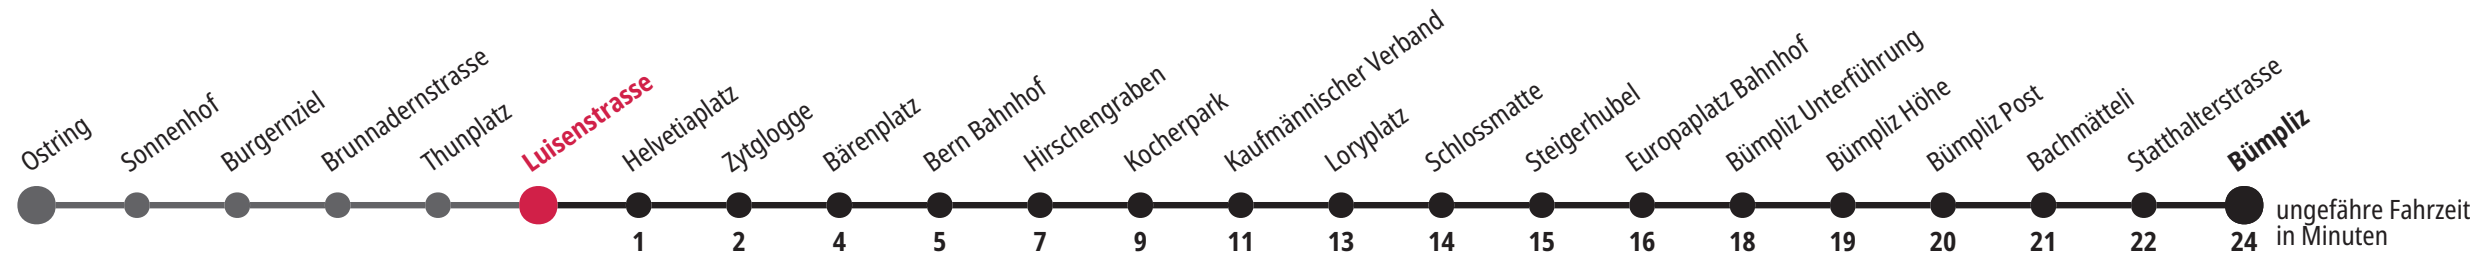

Luisenstrasse ▶▶▶ Bümpliz

Gültig vom 17.02.2025 bis 13.12.2025

*Als Sonntage gelten zusätzlich: 25.12., 26.12., 01.01., 02.01., 18.04., 21.04., 29.05., 09.06., 01.08.

	Montag–Freitag								Samstag								Sonntag*									
5_h	44	56							45	57								45								
6_h	06	16	26	34	42	49	57		07	17	27	37	47	57				09	24	39	54					
7_h	04	12	19	27	34	42	49	57	07	17	26	34	42	49	57			09	24	39	54					
8_h	04	12	19	27	34	42	49	57	04	12	19	27	34	42	49	57		09	24	39	52					
9_h	04	12	19	27	34	42	49	57	04	12	19	27	34	42	49	57		02	11	21	31	41	51			
10_h	04	12	19	27	34	42	49	57	04	12	19	27	34	42	49	57		01	11	21	31	41	51			
11_h	04	12	19	27	34	42	49	57	04	12	19	27	34	42	49	57		01	11	21	31	41	51			
12_h	04	12	19	27	34	42	49	57	04	12	19	27	34	42	49	57		01	11	21	31	41	51			
13_h	04	12	19	27	34	42	49	57	04	12	19	27	34	42	49	57		01	11	21	31	41	51			
14_h	04	12	19	27	34	42	49	57	04	12	19	27	34	42	49	57		01	11	21	31	41	51			
15_h	04	12	19	27	34	41	49	56	04	12	19	27	34	42	49	57		01	11	21	31	41	51			
16_h	04	11	19	26	34	41	49	56	04	12	19	27	34	42	49	57		01	11	21	31	41	51			
17_h	04	11	19	26	34	41	49	56	04	12	19	27	34	42	47_x	51		01	11	21	31	41	51			
18_h	04	11	19	26	34	42	49	57	01	11	21	31	41	51				01	11	21	31	41	51			
19_h	04	12	21	24_x	31	41	51		01	11	21	31	41	51				01	12	22	32	42	52			
20_h	01	11	21	31	41	51			01	11	21	31	41	51				02	12	22	32	42	52			
21_h	01	11	23	28_x	38	53	57_x		01	11	23	28_x	38	53	57_x			02	12	24	26_x	39	54	56_x		
22_h	08	23	38	53					08	23	38	53						09	24	39	54					
23_h	08	23	38	53					08	23	38	53						09	24	39	54					
0_h	07_M	08_F	23_F	33_M	38_F	39_M	53_F		08	23	38	53						07	27_x	39_x						
1_h	05_F								13_x																	

× fährt bis Bern Bahnhof   F Freitag   M Montag – Donnerstag

Für Anschlüsse und Einhaltung der Abfahrtszeiten besteht keine Gewähr.

Infos zur Mobilität in der Stadt und Region Bern

Kundendienst-Hotline: 031 321 88 44
Webseite: bernmobil.ch

Persönliche Beratung und Verkauf:
BERNMOBIL Info & Tickets, Bubenbergplatz 5, Bern

Aktuelle Infos zur Haltestelle und Verkehrsmeldungen

QR-Code scannen und Ihre nächsten Abfahrten in Echtzeit sehen
» öV Plus App: Fahrplan und Tickets schweizweit