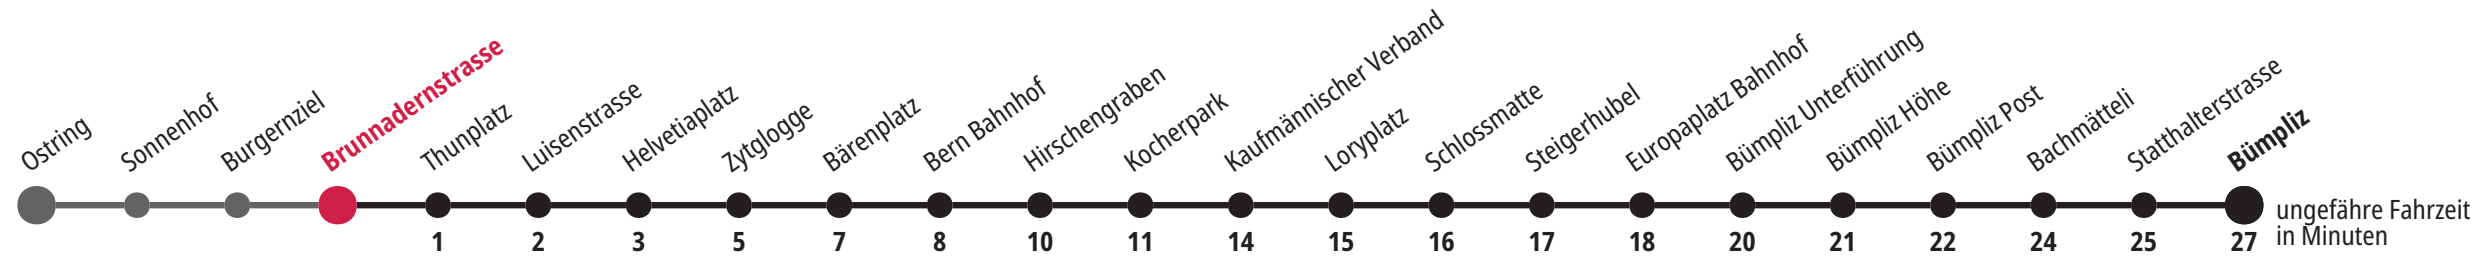

Brunnadernstrasse ▶▶▶ Bümpliz

Gültig vom 17.02.2025 bis 13.12.2025

*Als Sonntage gelten zusätzlich: 25.12., 26.12., 01.01., 02.01., 18.04., 21.04., 29.05., 09.06., 01.08.

	Montag–Freitag								Samstag							Sonntag*								
5_h	42	54							42	54											5_h			
6_h	04	14	24	32	39	47	54		04	14	24	34	44	54				06	21	36	51	6_h		
7_h	02	09	17	24	32	39	47	54	04	14	24	32	39	47	54			06	21	36	51	7_h		
8_h	02	09	17	24	32	39	47	54	02	09	17	24	32	39	47	54		06	21	36	49	59	8_h	
9_h	02	09	17	24	32	39	47	54	02	09	17	24	32	39	47	54		09	19	29	39	49	59	9_h
10_h	02	09	17	24	32	39	47	54	02	09	17	24	32	39	47	54		09	19	29	39	49	59	10_h
11_h	02	09	17	24	32	39	47	54	02	09	17	24	32	39	47	54		09	19	29	39	49	59	11_h
12_h	02	09	17	24	32	39	47	54	02	09	17	24	32	39	47	54		09	19	29	39	49	59	12_h
13_h	02	09	17	24	32	39	47	54	02	09	17	24	32	39	47	54		09	19	29	39	49	59	13_h
14_h	02	09	17	24	32	39	47	54	02	09	17	24	32	39	47	54		09	19	29	39	49	59	14_h
15_h	02	09	17	24	32	39	46	54	02	09	17	24	32	39	47	54		09	19	29	39	49	59	15_h
16_h	01	09	16	24	31	39	46	54	02	09	17	24	32	39	47	54		09	19	29	39	49	59	16_h
17_h	01	09	16	24	31	39	46	54	02	09	17	24	32	39	44_x	49	59	09	19	29	39	49	59	17_h
18_h	01	09	16	24	32	39	47	54	09	19	29	39	49	59				09	19	29	39	49	59	18_h
19_h	02	09	19	22_x	29	39	49	59	09	19	29	39	49	59				09	19	29	39	49	59	19_h
20_h	09	19	29	39	49	59			09	19	29	39	49	59				09	19	29	39	49	59	20_h
21_h	09	21	25_x	36	51	54_x			09	21	25_x	36	51	54_x				09	21	24_x	36	51	54_x	21_h
22_h	06	21	36	51					06	21	36	51						06	21	36	51			22_h
23_h	06	21	36	51					06	21	36	51						06	21	36	51			23_h
0_h	04_M	06_F	21_F	30_M	36_F	36_M	51_F		06	21	36	51						05	25_x	37_x				0_h
1_h	03_F								11_x															1_h

× fährt bis Bern Bahnhof   F Freitag   M Montag – Donnerstag

Für Anschlüsse und Einhaltung der Abfahrtszeiten besteht keine Gewähr.

Infos zur Mobilität in der Stadt und Region Bern

Kundendienst-Hotline: 031 321 88 44
Webseite: bernmobil.ch

Persönliche Beratung und Verkauf:
BERNMOBIL Info & Tickets, Bubenbergplatz 5, Bern

Aktuelle Infos zur Haltestelle und Verkehrsmeldungen

QR-Code scannen und Ihre nächsten Abfahrten in Echtzeit sehen
» öV Plus App: Fahrplan und Tickets schweizweit