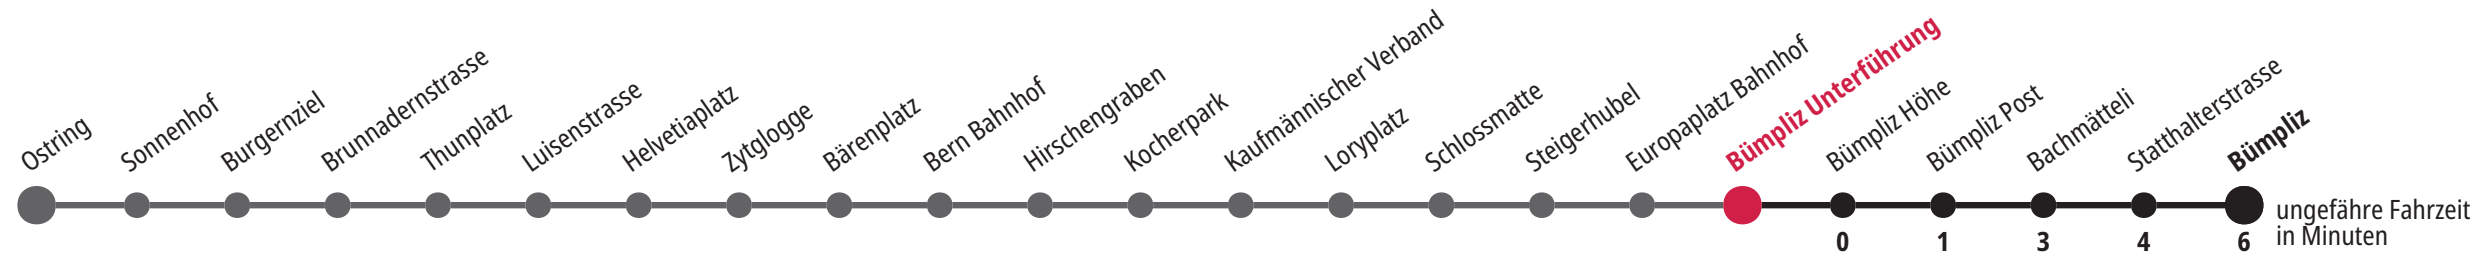

QR-Code scannen und Ihre nächsten Abfahrten in Echtzeit sehen
 öV Plus App: Fahrplan und Tickets schweizweit

Bümpliz Unterführung ▶▶▶ Bümpliz

Gültig vom 17.02.2025 bis 13.12.2025

*Als Sonntage gelten zusätzlich: 25.12., 26.12., 01.01., 02.01., 18.04., 21.04., 29.05., 09.06., 01.08.