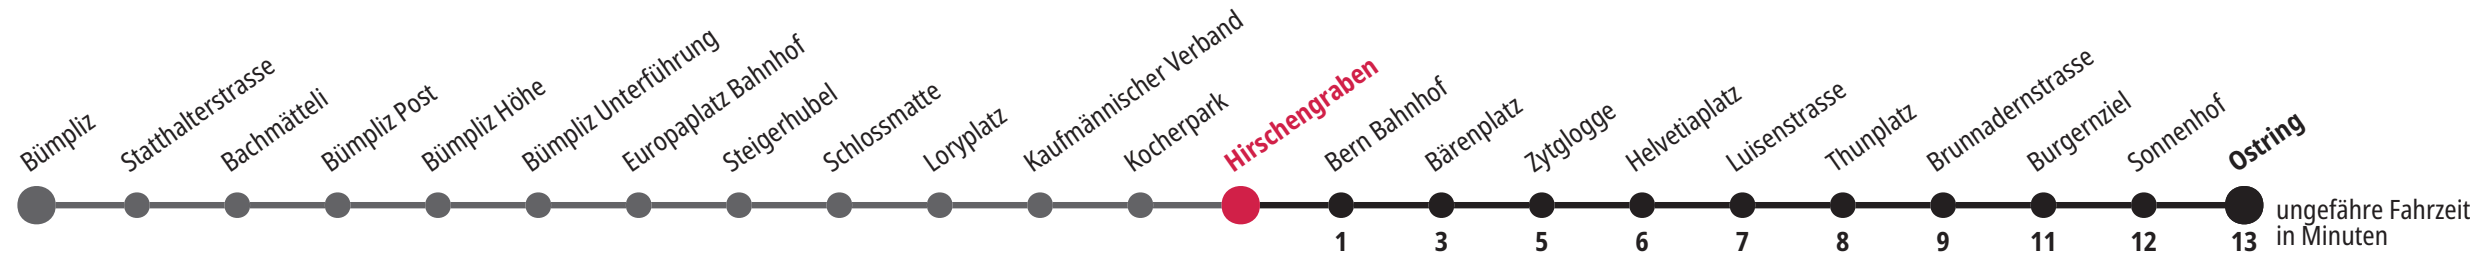

Hirschengraben ▶▶▶ Ostring

Gültig vom 17.02.2025 bis 13.12.2025

*Als Sonntage gelten zusätzlich: 25.12., 26.12., 01.01., 02.01., 18.04., 21.04., 29.05., 09.06., 01.08.

	Montag–Freitag								Samstag					Sonntag*														
5_h	09	34	44	49	59									07	35	45	49						09	49	5_h			
6_h	03	13	21	29	36	44	51	59	03	13	23	33	43	53						01	16	31	46	6_h				
7_h	06	14	21	29	36	44	51	59	03	09	13	21	29	36	44	51	59						01	16	31	46	7_h	
8_h	06	14	21	29	36	44	51	59	06	14	21	29	36	44	51	59						01	16	26	31	46	58	8_h
9_h	06	14	21	29	36	44	51	59	06	14	21	29	36	44	51	59						01	14	24	34	44	54	9_h
10_h	06	14	21	29	36	44	51	59	06	14	21	29	36	44	51	59						04	14	24	34	44	54	10_h
11_h	06	14	21	29	36	44	51	59	06	14	21	29	36	44	51	59						04	14	24	34	44	54	11_h
12_h	06	14	21	29	36	44	51	59	06	14	21	29	36	44	51	59						04	14	24	34	44	54	12_h
13_h	06	14	21	29	36	44	51	59	06	14	21	29	36	44	51	59						04	14	24	34	44	54	13_h
14_h	06	14	21	29	36	44	51	59	06	14	21	29	36	44	51	59						04	14	24	34	44	54	14_h
15_h	06	14	21	29	36	44	51	59	06	14	21	29	36	44	51	59						04	14	24	34	44	54	15_h
16_h	06	14	21	29	36	44	51	59	06	14	21	29	36	44	51	59						04	14	24	34	44	54	16_h
17_h	06	14	21	29	36	44	51	59	06	14	21	29	36	44	54						04	14	24	34	44	54	17_h	
18_h	06	14	21	29	36	44	51	59	04	14	24	34	44	54						04	14	24	34	44	54	18_h		
19_h	06	14	24	34	44	54				04	14	24	34	44	54						04	14	24	34	44	54	19_h	
20_h	04	14	24	34	44	54				04	14	24	34	44	54						04	14	24	34	44	54	20_h	
21_h	04	14	24	34	46				04	14	24	34	46						04	14	24	34	46	21_h				
22_h	01	16	31	46				01	16	31	46						01	16	31	46	22_h							
23_h	01	16	31	46				01	16	31	46						01	16	31	46	23_h							
0_h	01	11_M	16_F	25_M	31_F	35_M	46_F				01	16	31	46						01	11	35_X	0_h					
1_h	09_X	34_X							00_X	07_X	19_X	34_X									1_h							

× fährt bis Bern Bahnhof   F Freitag   M Montag – Donnerstag

Für Anschlüsse und Einhaltung der Abfahrtszeiten besteht keine Gewähr.

Infos zur Mobilität in der Stadt und Region Bern

Kundendienst-Hotline: 031 321 88 44
Webseite: bernmobil.ch

Persönliche Beratung und Verkauf:
BERNMOBIL Info & Tickets, Bubenbergplatz 5, Bern

Aktuelle Infos zur Haltestelle und Verkehrsmeldungen

QR-Code scannen und Ihre nächsten Abfahrten in Echtzeit sehen
» öV Plus App: Fahrplan und Tickets schweizweit