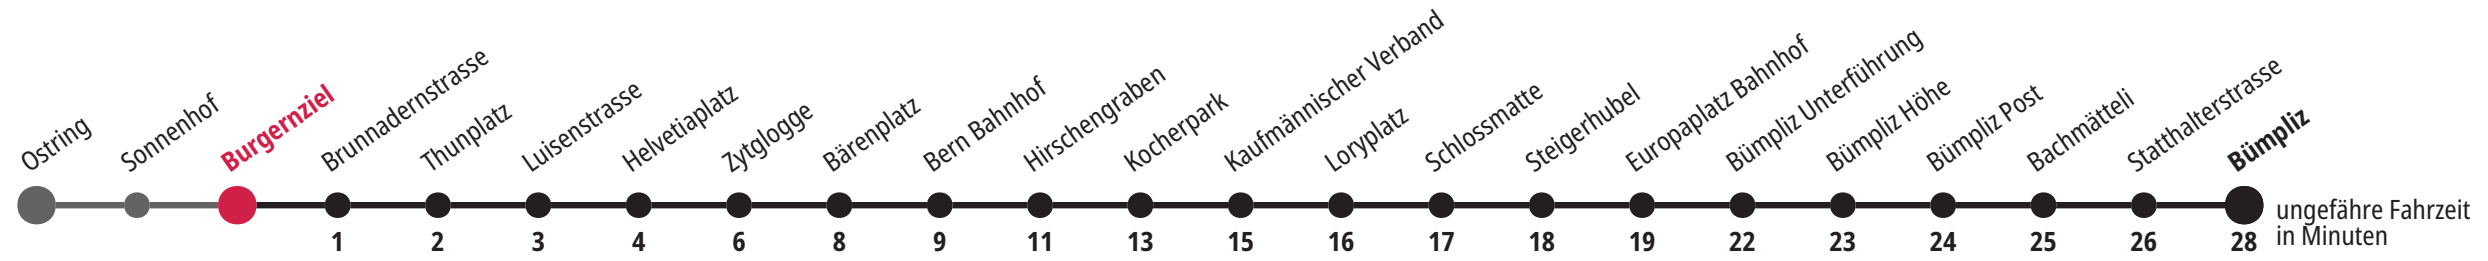

Burgernziel ▶▶▶ Bümpliz

Gültig vom 17.02.2025 bis 13.12.2025

*Als Sonntage gelten zusätzlich: 25.12., 26.12., 01.01., 02.01., 18.04., 21.04., 29.05., 09.06., 01.08.

	Montag–Freitag								Samstag								Sonntag*								
5_h	41	53							41	53								41				5_h			
6_h	03	13	23	31	38	46	53		03	13	23	33	43	53				05	20	35	50	6_h			
7_h	01	08	16	23	31	38	46	53	03	13	23	31	38	46	53			05	20	35	50	7_h			
8_h	01	08	16	23	31	38	45	53	01	08	16	23	31	38	46	53		05	20	35	48	58	8_h		
9_h	00	08	15	23	30	38	45	53	01	08	15	23	30	38	45	53		08	18	28	38	48	58	9_h	
10_h	00	08	15	23	30	38	45	53	00	08	15	23	30	38	45	53		08	18	28	38	48	58	10_h	
11_h	00	08	15	23	30	38	45	53	00	08	15	23	30	38	45	53		08	18	28	38	48	58	11_h	
12_h	00	08	15	23	30	38	45	53	00	08	15	23	30	38	45	53		08	18	28	38	48	58	12_h	
13_h	00	08	15	23	30	38	45	53	00	08	15	23	30	38	45	53		08	18	28	38	48	58	13_h	
14_h	00	08	15	23	30	38	45	53	00	08	15	23	30	38	45	53		08	18	28	38	48	58	14_h	
15_h	00	08	15	23	30	38	45	53	00	08	15	23	30	38	45	53		08	18	28	38	48	58	15_h	
16_h	00	08	15	23	30	38	45	53	00	08	15	23	30	38	45	53		08	18	28	38	48	58	16_h	
17_h	00	08	15	23	30	38	45	53	00	08	15	23	30	38	43_x	47	57		08	18	28	38	48	58	17_h
18_h	00	08	15	23	30	38	45	53	08	18	28	38	48	58				08	18	28	38	48	58	18_h	
19_h	00	08	17	20_x	27	37	48	58	08	18	28	38	48	58				08	18	28	38	48	58	19_h	
20_h	08	18	28	38	48	58			08	18	28	38	48	58				08	18	28	38	48	58	20_h	
21_h	08	20	24_x	35	50	53_x			08	20	24_x	35	50	53_x				08	20	23_x	35	50	53_x	21_h	
22_h	05	20	35	50					05	20	35	50						05	20	35	50		22_h		
23_h	05	20	35	50					05	20	35	50						05	20	35	50		23_h		
0_h	03_M	05_F	20_F	29_M_x	35_F	35_M_x	50_F		05	20	35	50						04	24_x	36_x			0_h		
1_h	02_F_x								10_x														1_h		

× fährt bis Bern Bahnhof   F Freitag   M Montag – Donnerstag

Für Anschlüsse und Einhaltung der Abfahrtszeiten besteht keine Gewähr.

Infos zur Mobilität in der Stadt und Region Bern

Kundendienst-Hotline: 031 321 88 44
Webseite: bernmobil.ch

Persönliche Beratung und Verkauf:
BERNMOBIL Info & Tickets, Bubenbergplatz 5, Bern

Aktuelle Infos zur Haltestelle und Verkehrsmeldungen

QR-Code scannen und Ihre nächsten Abfahrten in Echtzeit sehen
» öV Plus App: Fahrplan und Tickets schweizweit