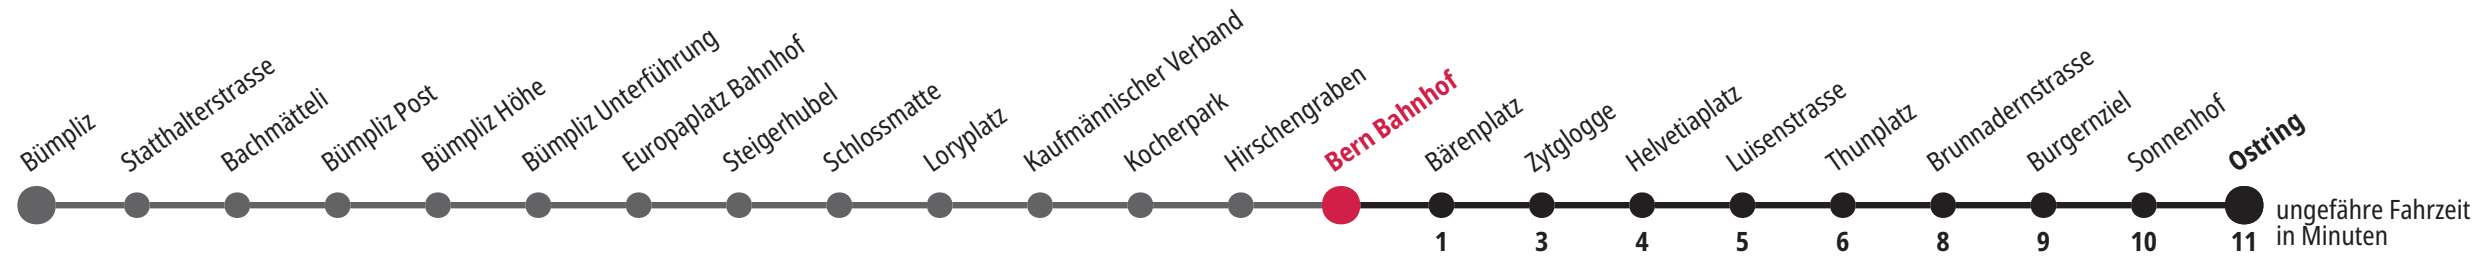

Bern Bahnhof ▶▶▶ Ostring

Gültig vom 17.02.2025 bis 13.12.2025

*Als Sonntage gelten zusätzlich: 25.12., 26.12., 01.01., 02.01., 18.04., 21.04., 29.05., 09.06., 01.08.

	Montag–Freitag								Samstag					Sonntag*										
5_h	11	36	46	51					08	36	46	51			10	51				5_h				
6_h	01	05	15	23	31	38	46	53	05	15	25	35	45	55	03	18	33	48		6_h				
7_h	01	08	16	23	31	38	46	53	05	10	15	23	31	38	46	53	03	18	33	48		7_h		
8_h	01	08	16	23	31	38	46	53	01	08	16	23	31	38	46	53	03	18	27	33	48	8_h		
9_h	01	08	16	23	31	38	46	53	01	08	16	23	31	38	46	53	00	03	16	26	36	46	56	9_h
10_h	01	08	16	23	31	38	46	53	01	08	16	23	31	38	46	53	06	16	26	36	46	56	10_h	
11_h	01	08	16	23	31	38	46	53	01	08	16	23	31	38	46	53	06	16	26	36	46	56	11_h	
12_h	01	08	16	23	31	38	46	53	01	08	16	23	31	38	46	53	06	16	26	36	46	56	12_h	
13_h	01	08	16	23	31	38	46	53	01	08	16	23	31	38	46	53	06	16	26	36	46	56	13_h	
14_h	01	08	16	23	31	38	46	53	01	08	16	23	31	38	46	53	06	16	26	36	46	56	14_h	
15_h	01	08	16	23	31	38	46	53	01	08	16	23	31	38	46	53	06	16	26	36	46	56	15_h	
16_h	01	08	16	23	31	38	46	53	01	08	16	23	31	38	46	53	06	16	26	36	46	56	16_h	
17_h	01	08	16	23	31	38	46	53	01	08	16	23	31	38	46	56	06	16	26	36	46	56	17_h	
18_h	01	08	16	23	31	38	46	53	06	16	26	36	46	56	06	16	26	36	46	56	18_h			
19_h	01	08	16	26	36	46	56	06	16	26	36	46	56	06	16	26	36	46	56	19_h				
20_h	06	16	26	36	46	56	06	16	26	36	46	56	06	16	26	36	46	56	20_h					
21_h	06	16	26	36	48	06	16	26	36	48	06	16	26	36	48	06	16	26	36	48	21_h			
22_h	03	18	33	48	03	18	33	48	03	18	33	48	03	18	33	48	03	18	33	48	22_h			
23_h	03	18	33	48	03	18	33	48	03	18	33	48	03	18	33	48	03	18	33	48	23_h			
0_h	03	15_M	18_F	33_F	48_F	03	18	33	48	03	18	33	48	03	15	03	15	03	15	0_h				

F Freitag M Montag – Donnerstag

Für Anschlüsse und Einhaltung der Abfahrtszeiten besteht keine Gewähr.

Infos zur Mobilität in der Stadt und Region Bern

Kundendienst-Hotline: 031 321 88 44
Webseite: bernmobil.ch

Persönliche Beratung und Verkauf:
BERNMOBIL Info & Tickets, Bubenbergplatz 5, Bern

Aktuelle Infos zur Haltestelle und Verkehrsmeldungen

QR-Code scannen und Ihre nächsten Abfahrten in Echtzeit sehen
» öV Plus App: Fahrplan und Tickets schweizweit