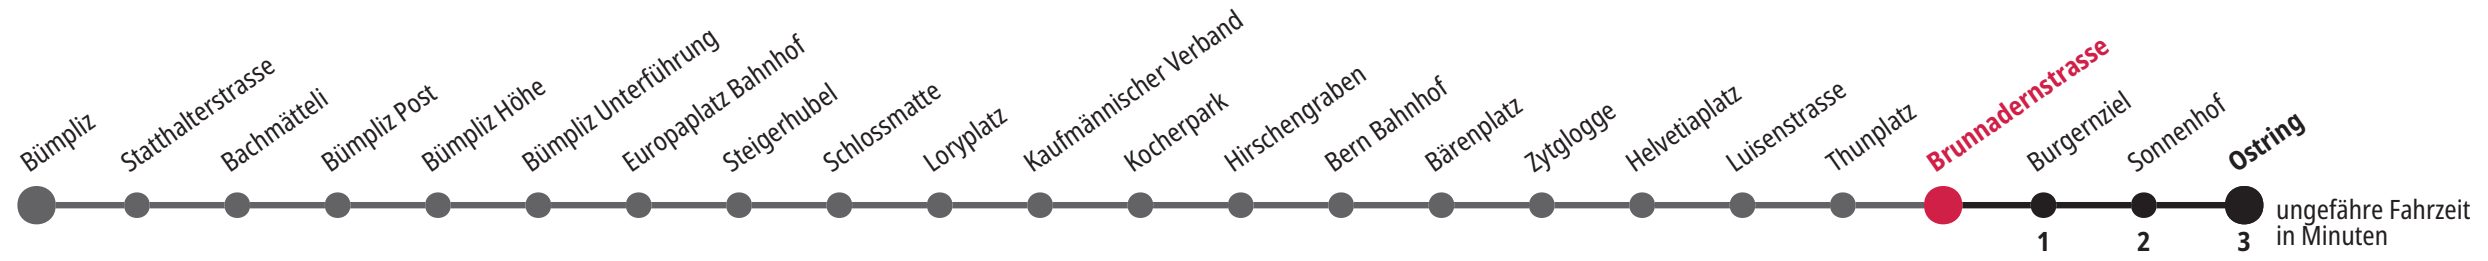

Brunnadernstrasse ▶▶▶ Ostring

Gültig vom 17.02.2025 bis 13.12.2025

*Als Sonntage gelten zusätzlich: 25.12., 26.12., 01.01., 02.01., 18.04., 21.04., 29.05., 09.06., 01.08.

	Montag–Freitag								Samstag					Sonntag*									
5_h	19	43	54	58					16	44	54	58					18	58					5_h
6_h	09	12	22	31	38	46	53		12	22	32	42	52				10	25	40	55			6_h
7_h	01	09	16	24	31	39	46	54	02	12	18	22	31	38	46	53	10	25	40	55			7_h
8_h	01	09	16	24	31	39	46	54	01	08	16	23	31	38	46	53	10	25	35	40	55		8_h
9_h	01	09	16	24	31	39	46	54	01	08	16	23	31	39	46	54	07	10	23	33	43	53	9_h
10_h	01	09	16	24	31	39	46	54	01	09	16	24	31	39	46	54	03	13	23	33	43	53	10_h
11_h	01	09	16	24	31	39	46	54	01	09	16	24	31	39	46	54	03	13	23	33	43	53	11_h
12_h	01	09	16	24	31	39	46	54	01	09	16	24	31	39	46	54	04	14	24	34	44	54	12_h
13_h	01	09	16	24	31	39	46	54	01	09	16	24	31	39	46	54	04	14	24	34	44	54	13_h
14_h	01	09	16	24	31	39	46	54	01	09	16	24	31	39	46	54	04	14	24	34	44	54	14_h
15_h	01	09	16	24	31	39	46	54	01	09	16	24	31	39	46	54	04	14	24	34	44	54	15_h
16_h	01	09	16	24	32	39	47	54	01	09	16	24	31	39	46	54	04	14	24	34	44	54	16_h
17_h	02	09	17	24	32	39	47	54	01	09	16	24	31	39	46	54	04	14	24	34	44	54	17_h
18_h	02	09	17	24	32	39	46	54	04	14	24	34	44	54			04	14	24	34	44	53	18_h
19_h	01	09	16	24	34	44	54		04	14	24	34	44	54			03	13	23	33	43	53	19_h
20_h	04	14	24	34	44	54			04	14	24	34	44	54			03	13	23	33	43	53	20_h
21_h	04	14	24	34	44	56			04	14	24	34	44	56			03	13	23	33	43	55	21_h
22_h	11	26	41	55					11	26	41	56					10	25	40	55			22_h
23_h	10	25	40	55					11	26	41	56					10	25	40	55			23_h
0_h	10	22_M	25_F	40_F	55_F				11	26	41	56					10	22					0_h

F Freitag M Montag – Donnerstag

Für Anschlüsse und Einhaltung der Abfahrtszeiten besteht keine Gewähr.

Infos zur Mobilität in der Stadt und Region Bern

Kundendienst-Hotline: 031 321 88 44
Webseite: bernmobil.ch

Persönliche Beratung und Verkauf:
BERNMOBIL Info & Tickets, Bubenbergplatz 5, Bern

Aktuelle Infos zur Haltestelle und Verkehrsmeldungen

QR-Code scannen und Ihre nächsten Abfahrten in Echtzeit sehen
» öV Plus App: Fahrplan und Tickets schweizweit