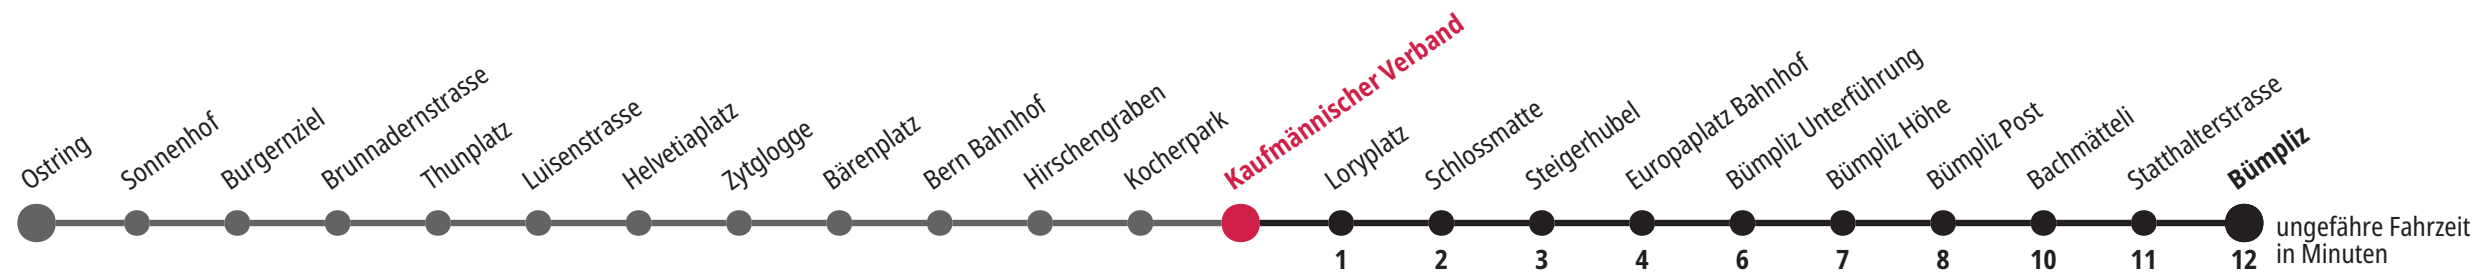

QR-Code scannen und Ihre nächsten Abfahrten in Echtzeit sehen
 » öV Plus App: Fahrplan und Tickets schweizweit

Kaufmännischer Verband ▶▶▶ Bümpliz

Gültig vom 17.02.2025 bis 13.12.2025

*Als Sonntage gelten zusätzlich: 25.12., 26.12., 01.01., 02.01., 18.04., 21.04., 29.05., 09.06., 01.08.