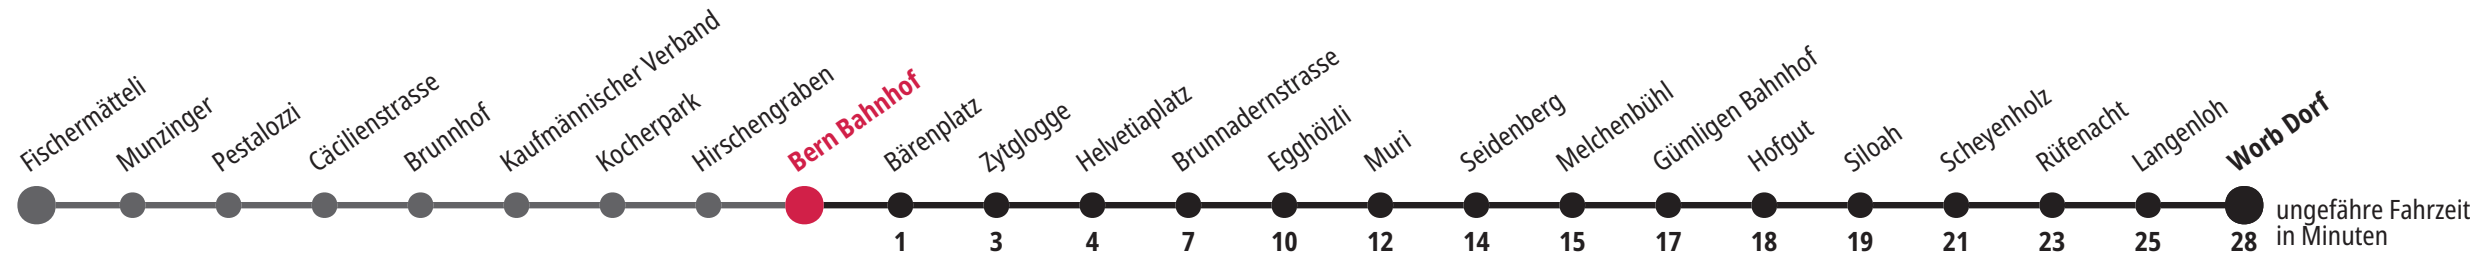

Bern Bahnhof ▶▶▶ Worb Dorf

Gültig vom 17.02.2025 bis 13.12.2025

*Als Sonntage gelten zusätzlich: 25.12., 26.12., 01.01., 02.01., 18.04., 21.04., 29.05., 09.06., 01.08.

	Montag–Freitag						Samstag					Sonntag*					
5 _h	48						48					53 _x				5 _h	
6 _h	08	18	28	38	48	58	08	18	28	38	48	58	08	23 _x	38	53 _x	6 _h
7 _h	08	18	28	38	48	58	08	18	28	38	48	58	08	23 _x	38	53 _x	7 _h
8 _h	08	18	28	38	48	58	08	18	28	38	48	58	08	23	38	53	8 _h
9 _h	08	18	28	38	48	58	08	18	28	38	48	58	08	23	38	53	9 _h
10 _h	08	18	28	38	48	58	08	18	28	38	48	58	08	23	38	53	10 _h
11 _h	08	18	28	38	48	58	08	18	28	38	48	58	08	23	38	53	11 _h
12 _h	08	18	28	38	48	58	08	18	28	38	48	58	08	23	38	53	12 _h
13 _h	08	18	28	38	48	58	08	18	28	38	48	58	08	23	38	53	13 _h
14 _h	08	18	28	38	48	58	08	18	28	38	48	58	08	23	38	53	14 _h
15 _h	08	18	28	38	48	58	08	18	28	38	48	58	08	23	38	53	15 _h
16 _h	08	18	28	38	48	58	08	18	28	38	48	58	08	23	38	53	16 _h
17 _h	08	18	28	38	48	58	08	18	28	38	48	58	08	23	38	53	17 _h
18 _h	08	18	28	38	48	58	08	18	28	38	48	58	08	23	38	53	18 _h
19 _h	08	18	28	38	48	58	08	18	28	38	48	58	08	23	38	53	19 _h
20 _h	08	18	28	38	48	58	08	18	28	38	48	58	08	23	38	53	20 _h
21 _h	08	15	23 _x	38	53 _x	08	15	23 _x	38	53 _x	08	23 _x	38	53 _x	21 _h		
22 _h	08	23 _x	38	53 _x	08	23 _x	38	53 _x	08	23 _x	38	53 _x	22 _h				
23 _h	08	23 _x	38	53 _M	53 _F	08	23 _x	38	53 _x	08	23 _x	38	23 _h				
0 _h	08 _M	08 _F	23 _F	38	53 _F	08	23	38	53	08	38	0 _h					
1 _h	01 _F															1 _h	

× fährt bis Siloah F Freitag M Montag – Donnerstag

Für Anschlüsse und Einhaltung der Abfahrtszeiten besteht keine Gewähr.

Infos zur Mobilität in der Stadt und Region Bern

Kundendienst-Hotline: 031 321 88 44
Webseite: bernmobil.ch