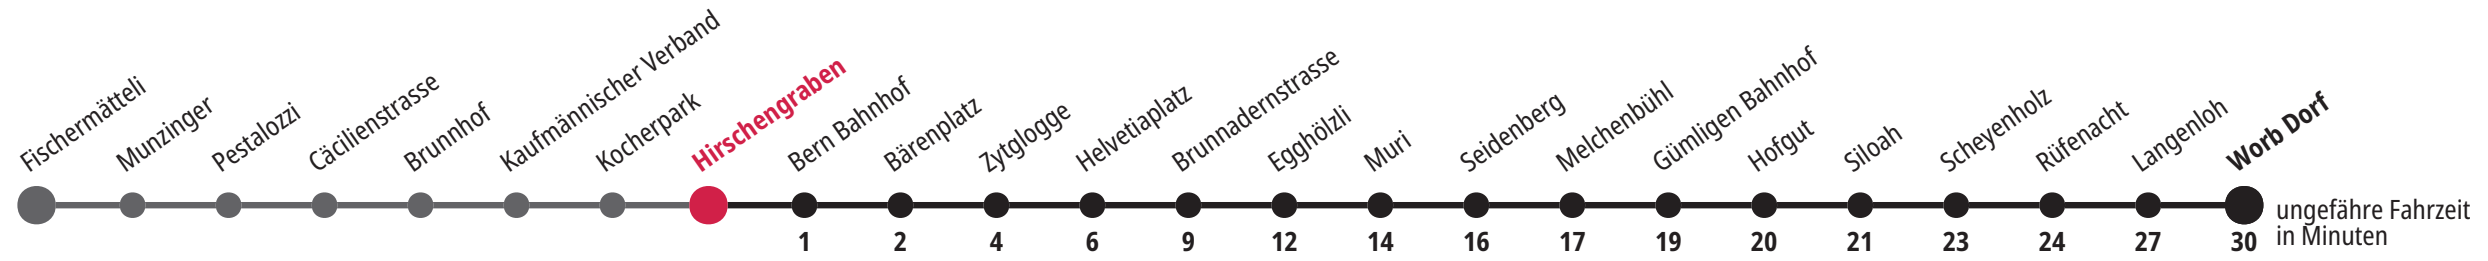

Hirschengraben ▶▶▶ Worb Dorf

Gültig vom 17.02.2025 bis 13.12.2025

*Als Sonntage gelten zusätzlich: 25.12., 26.12., 01.01., 02.01., 18.04., 21.04., 29.05., 09.06., 01.08.

	Montag–Freitag						Samstag						Sonntag*				
5 _h	46						46						51 _x				5 _h
6 _h	06	16	26	36	46	56	06	16	26	36	46	56	06	21 _x	36	51 _x	6 _h
7 _h	06	16	26	36	46	56	06	16	26	36	46	56	06	21 _x	36	51 _x	7 _h
8 _h	06	16	26	36	46	56	06	16	26	36	46	56	06	21	36	51	8 _h
9 _h	06	16	26	36	46	56	06	16	26	36	46	56	06	21	36	51	9 _h
10 _h	06	16	26	36	46	56	06	16	26	36	46	56	06	21	36	51	10 _h
11 _h	06	16	26	36	46	56	06	16	26	36	46	56	06	21	36	51	11 _h
12 _h	06	16	26	36	46	56	06	16	26	36	46	56	06	21	36	51	12 _h
13 _h	06	16	26	36	46	56	06	16	26	36	46	56	06	21	36	51	13 _h
14 _h	06	16	26	36	46	56	06	16	26	36	46	56	06	21	36	51	14 _h
15 _h	06	16	26	36	46	56	06	16	26	36	46	56	06	21	36	51	15 _h
16 _h	06	16	26	36	46	56	06	16	26	36	46	56	06	21	36	51	16 _h
17 _h	06	16	26	36	46	56	06	16	26	36	46	56	06	21	36	51	17 _h
18 _h	06	16	26	36	46	56	06	16	26	36	46	56	06	21	36	51	18 _h
19 _h	06	16	26	36	46	56	06	16	26	36	46	56	06	21	36	51	19 _h
20 _h	06	16	26	36	46	56	06	16	26	36	46	56	06	21	36	51	20 _h
21 _h	06	13	21 _x	36	51 _x		06	13	21 _x	36	51 _x		06	21 _x	36	51 _x	21 _h
22 _h	06	21 _x	36	51 _x			06	21 _x	36	51 _x		06	21 _x	36	51 _x	22 _h	
23 _h	06	21 _x	36	51 _M	51 _F		06	21 _x	36	51 _x		06	21 _x	36	23 _h		
0 _h	06 _M	06 _F	21 _F	36	51 _F	59 _F	06	21	36	51		06	36	0 _h			

× fährt bis Siloah F Freitag M Montag – Donnerstag

Für Anschlüsse und Einhaltung der Abfahrtszeiten besteht keine Gewähr.

Infos zur Mobilität in der Stadt und Region Bern

Kundendienst-Hotline: 031 321 88 44
Webseite: bernmobil.ch