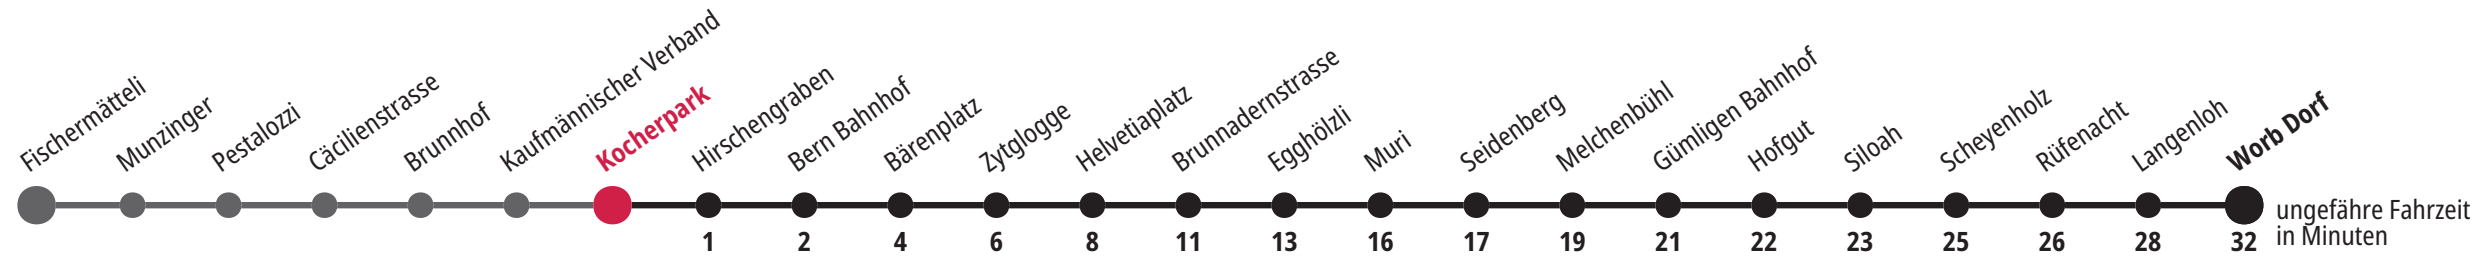

Kocherpark ▶▶▶ Worb Dorf

Gültig vom 17.02.2025 bis 13.12.2025

*Als Sonntage gelten zusätzlich: 25.12., 26.12., 01.01., 02.01., 18.04., 21.04., 29.05., 09.06., 01.08.

	Montag–Freitag						Samstag						Sonntag*				
5 _h	44						44						49 _x				5 _h
6 _h	04	14	24	34	44	54	04	14	24	34	44	54	04	19 _x	34	49 _x	6 _h
7 _h	04	14	24	34	44	54	04	14	24	34	44	54	04	19 _x	34	49 _x	7 _h
8 _h	04	14	24	34	44	54	04	14	24	34	44	54	04	19	34	49	8 _h
9 _h	04	14	24	34	44	54	04	14	24	34	44	54	04	19	34	49	9 _h
10 _h	04	14	24	34	44	54	04	14	24	34	44	54	04	19	34	49	10 _h
11 _h	04	14	24	34	44	54	04	14	24	34	44	54	04	19	34	49	11 _h
12 _h	04	14	24	34	44	54	04	14	24	34	44	54	04	19	34	49	12 _h
13 _h	04	14	24	34	44	54	04	14	24	34	44	54	04	19	34	49	13 _h
14 _h	04	14	24	34	44	54	04	14	24	34	44	54	04	19	34	49	14 _h
15 _h	04	14	24	34	44	54	04	14	24	34	44	54	04	19	34	49	15 _h
16 _h	04	14	24	34	44	54	04	14	24	34	44	54	04	19	34	49	16 _h
17 _h	04	14	24	34	44	54	04	14	24	34	44	54	04	19	34	49	17 _h
18 _h	04	14	24	34	44	54	04	14	24	34	44	54	04	19	34	49	18 _h
19 _h	04	14	24	34	44	54	04	14	24	34	44	54	04	19	34	49	19 _h
20 _h	04	14	24	34	44	54	04	14	24	34	44	54	04	19	34	49	20 _h
21 _h	04	11	19 _x	34	49 _x		04	11	19 _x	34	49 _x		04	19 _x	34	49 _x	21 _h
22 _h	04	19 _x	34	49 _x			04	19 _x	34	49 _x		04	19 _x	34	49 _x	22 _h	
23 _h	04	19 _x	34	49 _M	49 _F		04	19 _x	34	49 _x		04	19 _x	34	23 _h		
0 _h	04 _M	04 _F	19 _F	34	49 _F	57 _F	04	19	34	49		04	34	0 _h			

× fährt bis Siloah F Freitag M Montag – Donnerstag

Für Anschlüsse und Einhaltung der Abfahrtszeiten besteht keine Gewähr.

Infos zur Mobilität in der Stadt und Region Bern

Kundendienst-Hotline: 031 321 88 44
Webseite: bernmobil.ch