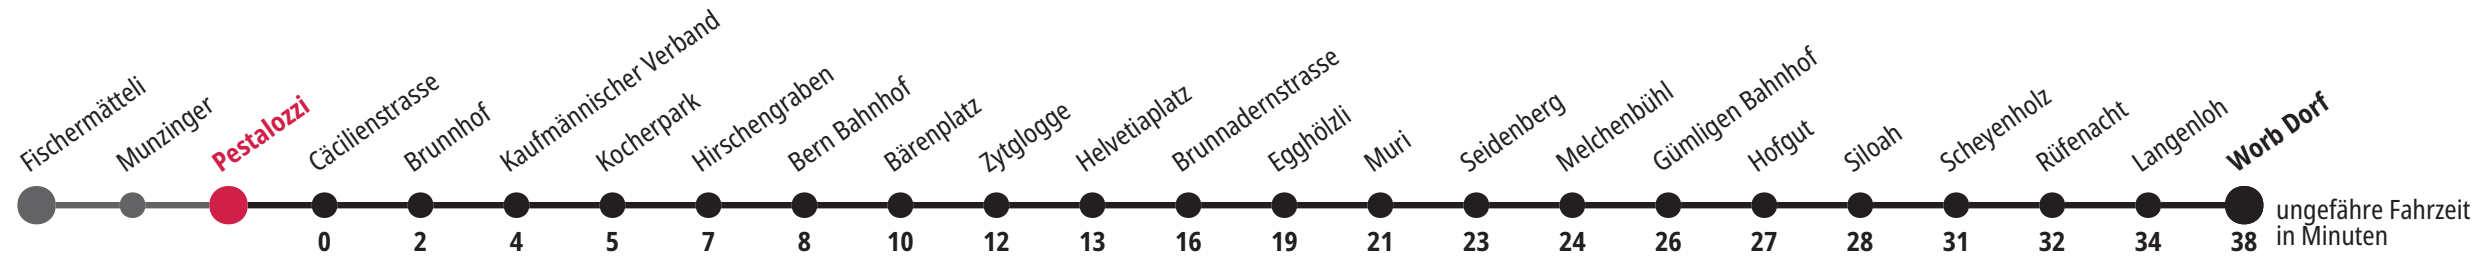

Pestalozzi ▶▶▶ Worb Dorf

Gültig vom 17.02.2025 bis 13.12.2025

*Als Sonntage gelten zusätzlich: 25.12., 26.12., 01.01., 02.01., 18.04., 21.04., 29.05., 09.06., 01.08.

	Montag–Freitag						Samstag						Sonntag*				
5_h	39	59					39	59					44	59			5_h
6_h	09	19	29	39	48	58	09	19	29	39	49	59	14	29	44	59	6_h
7_h	08	18	28	38	48	58	09	19	29	39	49	59	14	29	44	59	7_h
8_h	08	18	28	38	48	58	09	19	29	39	49	59	14	29	44	59	8_h
9_h	08	18	28	38	48	58	09	19	29	38	48	58	14	29	44	59	9_h
10_h	08	18	28	38	48	58	08	18	28	38	48	58	14	29	44	59	10_h
11_h	08	18	28	38	48	58	08	18	28	38	48	58	14	29	44	59	11_h
12_h	08	18	28	38	48	58	08	18	28	38	48	58	14	29	44	59	12_h
13_h	08	18	28	38	48	58	08	18	28	38	48	58	14	29	44	59	13_h
14_h	08	18	28	38	48	58	08	18	28	38	48	58	14	29	44	59	14_h
15_h	08	18	28	38	48	58	08	18	28	38	48	58	14	29	44	59	15_h
16_h	08	18	28	38	48	58	08	18	28	38	48	58	14	29	44	59	16_h
17_h	08	18	28	38	48	58	08	18	28	38	48	58	14	29	44	59	17_h
18_h	08	18	28	38	48	58	08	18	28	38	49	59	14	29	44	59	18_h
19_h	09	19	29	39	49	59	09	19	29	39	49	59	14	29	44	59	19_h
20_h	09	19	29	39	49	59	09	19	29	39	49	59	14	29	44	59	20_h
21_h	06	14	29	44	59		06	14	29	44	59		14	29	44	59	21_h
22_h	14	29	44	59			14	29	44	59			14	29	44	59	22_h
23_h	14	29	44_M	44_F	59_M	59_F	14	29	44	59			14	29	37_x	59	23_h
0_h	07_x^M	14_F	29	44_F	52_F		14	29	44	55_x			07_x	29			0_h
1_h	08_x^F						11_x										1_h

× fährt bis Kaufmännischer Verband   ▼ fährt bis Siloah   F Freitag   M Montag – Donnerstag

Für Anschlüsse und Einhaltung der Abfahrtszeiten besteht keine Gewähr.

Infos zur Mobilität in der Stadt und Region Bern

Kundendienst-Hotline: 031 321 88 44
Webseite: bernmobil.ch

Persönliche Beratung und Verkauf:
BERNMOBIL Info & Tickets, Bubenbergplatz 5, Bern

Aktuelle Infos zur Haltestelle und Verkehrsmeldungen

QR-Code scannen und Ihre nächsten Abfahrten in Echtzeit sehen
» öV Plus App: Fahrplan und Tickets schweizweit