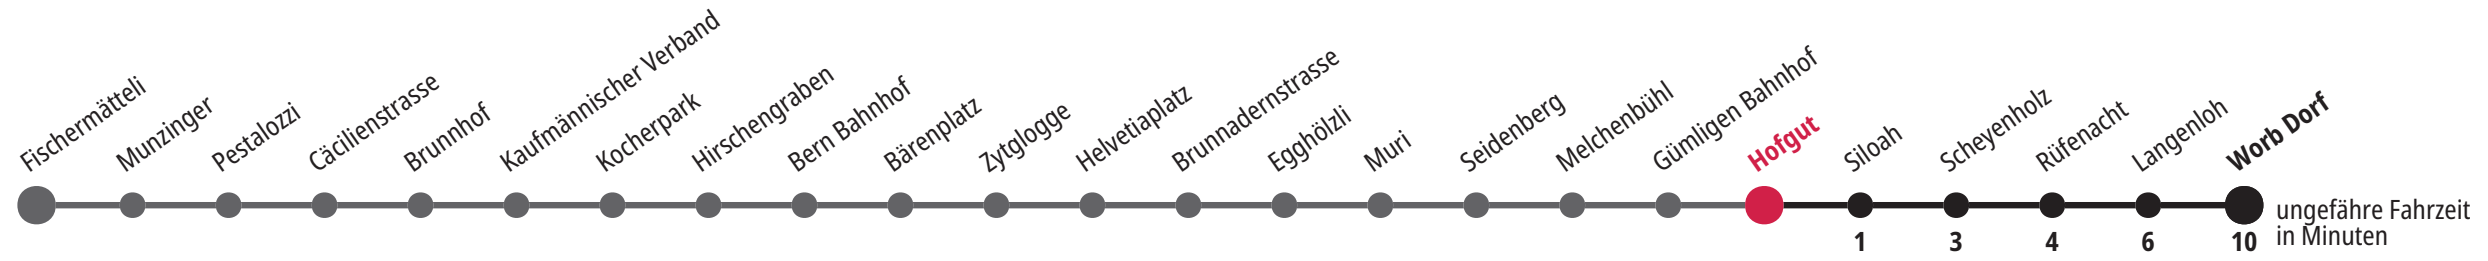

Hofgut ▶▶▶ Worb Dorf

Gültig vom 17.02.2025 bis 13.12.2025

*Als Sonntage gelten zusätzlich: 25.12., 26.12., 01.01., 02.01., 18.04., 21.04., 29.05., 09.06., 01.08.

	Montag–Freitag						Samstag					Sonntag*					
5 _h																5 _h	
6 _h	06	26	36	46	56		06	26	36	46	56	11 _x	26	41 _x	56	6 _h	
7 _h	06	17	27	37	47	57	06	16	26	36	46	56	11 _x	26	41 _x	56	7 _h
8 _h	07	17	27	37	47	57	06	16	26	36	46	56	11 _x	26	41	56	8 _h
9 _h	06	16	26	36	46	56	06	16	26	36	46	56	11	26	41	56	9 _h
10 _h	06	16	26	36	46	56	06	16	26	36	46	56	11	26	41	56	10 _h
11 _h	06	16	26	36	46	56	06	16	26	36	46	56	11	26	41	56	11 _h
12 _h	06	16	26	36	46	56	06	16	26	36	46	56	11	26	41	56	12 _h
13 _h	06	16	26	36	46	56	06	16	26	36	46	56	11	26	41	56	13 _h
14 _h	06	16	26	36	46	56	06	16	26	36	46	56	11	26	41	56	14 _h
15 _h	06	16	26	36	46	57	06	16	26	36	46	56	11	26	41	56	15 _h
16 _h	07	17	27	37	47	57	06	16	26	36	46	56	11	26	41	56	16 _h
17 _h	07	17	27	37	47	57	06	16	26	36	46	56	11	26	41	56	17 _h
18 _h	07	17	27	37	46	56	06	16	26	36	46	56	11	26	41	56	18 _h
19 _h	06	16	26	36	46	56	06	16	26	36	46	56	11	26	41	56	19 _h
20 _h	06	16	26	36	46	56	06	16	26	36	46	56	11	26	41	56	20 _h
21 _h	07	16	26	33	41 _x	56	07	16	26	33	41 _x	56	11	26	41 _x	56	21 _h
22 _h	11 _x	26	41 _x	56			11 _x	26	41 _x	56		11 _x	26	41 _x	56	22 _h	
23 _h	11 _x	26	41 _x	56			11 _x	26	41 _x	56		11 _x	26	41 _x	56	23 _h	
0 _h	11 _M	11 _F	26 _M	26 _F	39 _M	41 _F	56	11 _x	26	41	56		26	56			0 _h
1 _h	11 _F	19 _F	24 _F				11									1 _h	

× fährt bis Siloah F Freitag M Montag – Donnerstag

Für Anschlüsse und Einhaltung der Abfahrtszeiten besteht keine Gewähr.

Infos zur Mobilität in der Stadt und Region Bern

Kundendienst-Hotline: 031 321 88 44
Webseite: bernmobil.ch