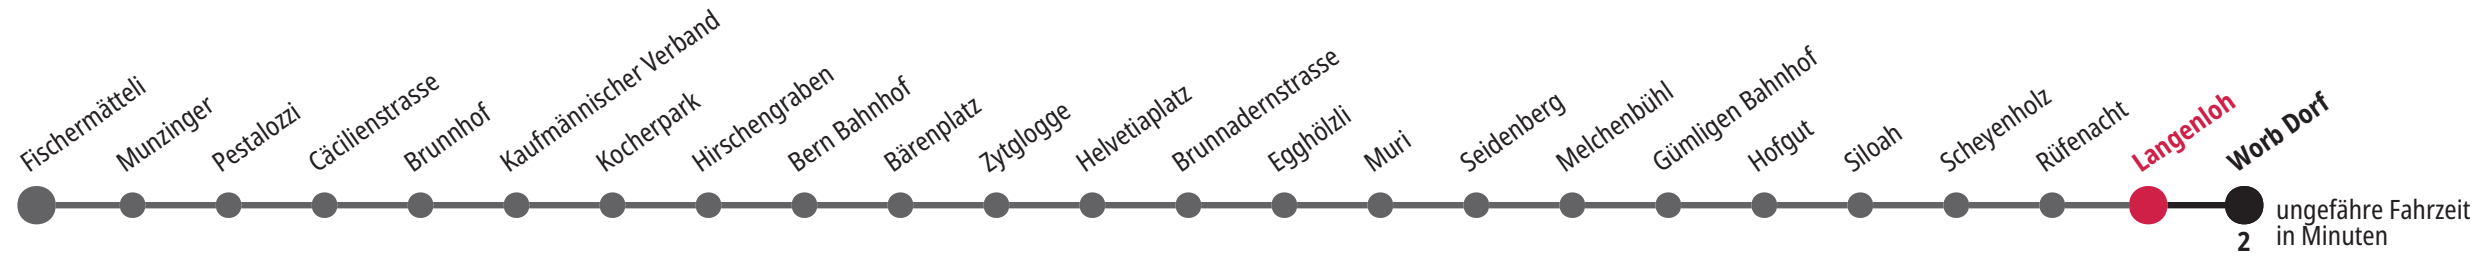

Langenloh ▶▶▶ Worb Dorf

Gültig vom 17.02.2025 bis 13.12.2025

*Als Sonntage gelten zusätzlich: 25.12., 26.12., 01.01., 02.01., 18.04., 21.04., 29.05., 09.06., 01.08.

	Montag–Freitag						Samstag					Sonntag*					
5 _h																5 _h	
6 _h	14	34	44	53			14	34	44	54		34				6 _h	
7 _h	03	13	23	33	43	53	04	14	24	34	44	54	04	34			7 _h
8 _h	04	14	24	34	44	54	04	14	24	34	44	54	04	34	49		8 _h
9 _h	04	14	24	34	44	54	04	14	24	34	44	54	04	19	34	48	9 _h
10 _h	04	14	24	34	44	54	04	14	24	34	44	54	03	18	33	48	10 _h
11 _h	04	14	24	34	44	54	04	14	24	34	44	54	03	18	33	48	11 _h
12 _h	04	14	24	34	44	54	04	14	24	34	44	54	03	18	33	48	12 _h
13 _h	04	14	24	34	44	54	04	14	24	34	44	54	03	18	33	48	13 _h
14 _h	04	14	24	34	44	54	04	14	24	34	44	54	03	18	33	48	14 _h
15 _h	04	14	24	34	44	54	04	14	24	34	44	54	03	18	33	48	15 _h
16 _h	04	14	24	34	44	54	04	14	24	34	44	54	03	18	33	48	16 _h
17 _h	04	14	24	34	44	54	04	14	24	34	44	54	03	18	33	48	17 _h
18 _h	04	14	24	34	44	54	04	14	24	34	44	54	03	18	33	48	18 _h
19 _h	04	14	24	34	44	54	04	14	24	34	44	54	03	18	33	48	19 _h
20 _h	04	14	24	34	44	53	04	14	24	34	44	53	03	18	33	48	20 _h
21 _h	03	14	23	33	39		03	14	23	33	39		04	19	34		21 _h
22 _h	03	33					03	33					04	34			22 _h
23 _h	03	33					03	33					04	34			23 _h
0 _h	03	17 _M	18 _F	32 _M	33 _F	45 _M 48 _F	03	33	48				04	32			0 _h
1 _h	02	17 _F	25 _F	30 _F			02	17					02				1 _h

F Freitag M Montag – Donnerstag

Für Anschlüsse und Einhaltung der Abfahrtszeiten besteht keine Gewähr.

Infos zur Mobilität in der Stadt und Region Bern

Kundendienst-Hotline: 031 321 88 44
Webseite: bernmobil.ch

Persönliche Beratung und Verkauf:
BERNMOBIL Info & Tickets, Bubenbergplatz 5, Bern

Aktuelle Infos zur Haltestelle und Verkehrsmeldungen

QR-Code scannen und Ihre nächsten Abfahrten in Echtzeit sehen
» öV Plus App: Fahrplan und Tickets schweizweit