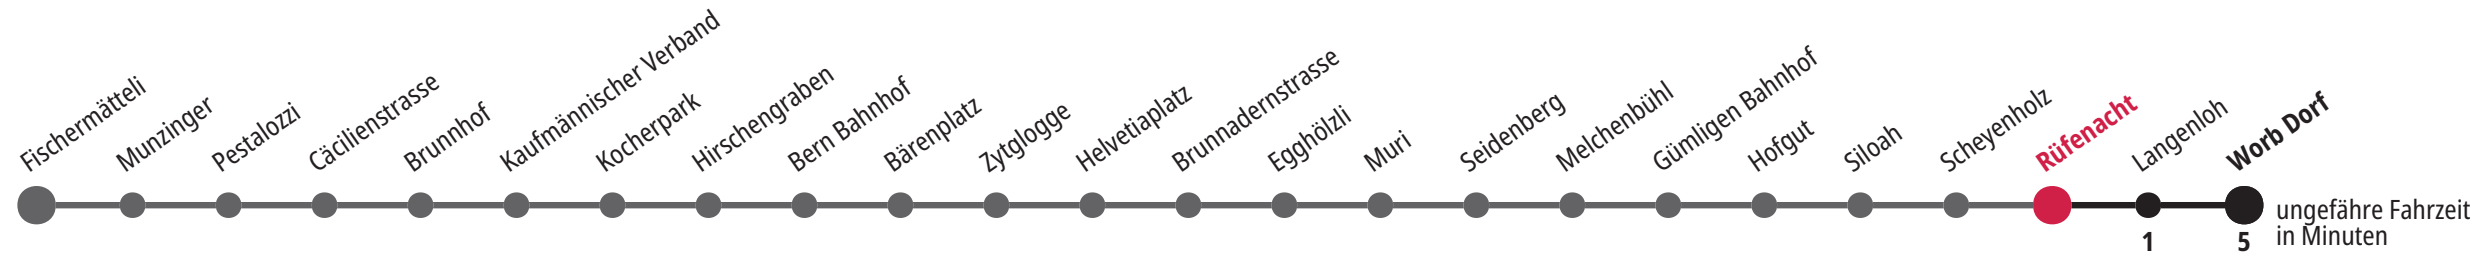

Rüfenacht >>> Worb Dorf

Gültig vom 17.02.2025 bis 13.12.2025

*Als Sonntage gelten zusätzlich: 25.12., 26.12., 01.01., 02.01., 18.04., 21.04., 29.05., 09.06., 01.08.

	Montag–Freitag						Samstag					Sonntag*					
5 _h																5 _h	
6 _h	11	31	41	51			11	31	41	51		32				6 _h	
7 _h	00	10	20	30	40	50	01	11	21	31	41	51	02	32			7 _h
8 _h	00	11	21	31	41	51	01	11	21	31	41	51	02	32	47		8 _h
9 _h	01	11	21	31	41	51	01	11	21	31	41	51	02	17	32	46	9 _h
10 _h	01	11	21	31	41	51	01	11	21	31	41	51	01	16	31	46	10 _h
11 _h	01	11	21	31	41	51	01	11	21	31	41	51	01	16	31	46	11 _h
12 _h	01	11	21	31	41	51	01	11	21	31	41	51	01	16	31	46	12 _h
13 _h	01	11	21	31	41	51	01	11	21	31	41	51	01	16	31	46	13 _h
14 _h	01	11	21	31	41	51	01	11	21	31	41	51	01	16	31	46	14 _h
15 _h	01	11	21	31	41	51	01	11	21	31	41	51	01	16	31	46	15 _h
16 _h	01	11	21	31	41	51	01	11	21	31	41	51	01	16	31	46	16 _h
17 _h	01	11	21	31	41	51	01	11	21	31	41	51	01	16	31	46	17 _h
18 _h	01	11	21	31	41	51	01	11	21	31	41	51	01	16	31	46	18 _h
19 _h	01	11	21	31	41	51	01	11	21	31	41	51	01	16	31	46	19 _h
20 _h	01	11	21	31	41	51	01	11	21	31	41	51	01	16	31	46	20 _h
21 _h	01	11	21	31	37		01	11	21	31	37		02	17	32		21 _h
22 _h	01	31					01	31					02	32			22 _h
23 _h	01	31					01	31					02	32			23 _h
0 _h	01	15 _M	16 _F	30 _M	31 _F	43 _M 46 _F	01	31	46				02	30			0 _h
1 _h	00	15 _F	23 _F	28 _F			00	15					00				1 _h

F Freitag M Montag – Donnerstag

Für Anschlüsse und Einhaltung der Abfahrtszeiten besteht keine Gewähr.

Infos zur Mobilität in der Stadt und Region Bern

Kundendienst-Hotline: 031 321 88 44
Webseite: bernmobil.ch

Persönliche Beratung und Verkauf:
BERNMOBIL Info & Tickets, Bubenbergplatz 5, Bern

Aktuelle Infos zur Haltestelle und Verkehrsmeldungen

QR-Code scannen und Ihre nächsten Abfahrten in Echtzeit sehen
» öV Plus App: Fahrplan und Tickets schweizweit