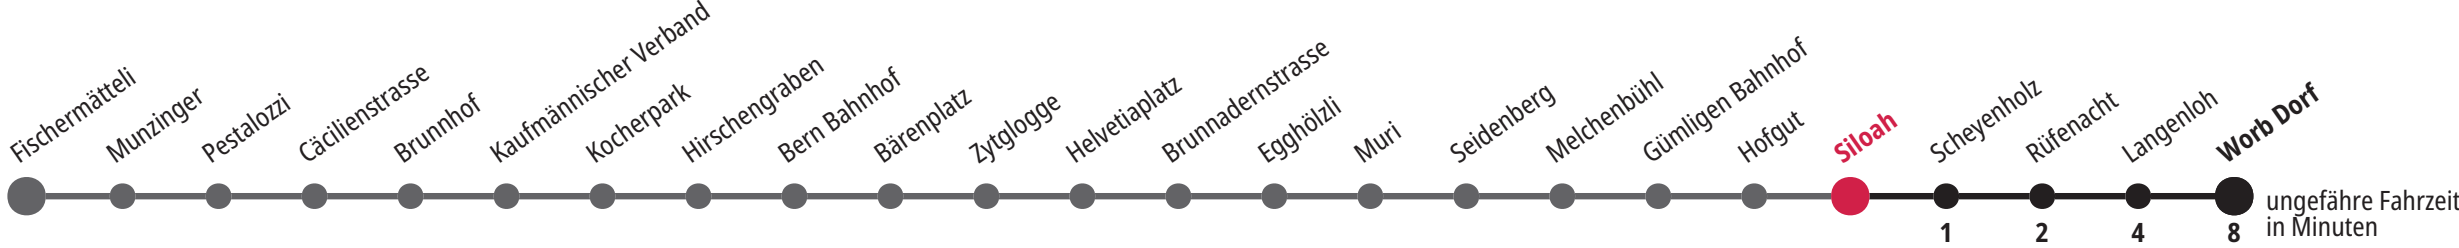

Siloah ▶▶▶ Worb Dorf

Gültig vom 17.02.2025 bis 13.12.2025

*Als Sonntage gelten zusätzlich: 25.12., 26.12., 01.01., 02.01., 18.04., 21.04., 29.05., 09.06., 01.08.

	Montag–Freitag						Samstag					Sonntag*					
5 _h																5 _h	
6 _h	09	29	39	49	58		09	29	39	49	59	27	57			6 _h	
7 _h	08	18	28	38	48	58	09	19	29	39	49	59	27	57			7 _h
8 _h	08	18	28	38	48	58	09	19	29	39	49	59	27	42	57		8 _h
9 _h	08	18	28	38	48	58	09	19	29	39	49	59	12	27	42	57	9 _h
10 _h	08	18	28	38	48	58	09	19	28	38	48	58	12	27	42	57	10 _h
11 _h	08	18	28	38	48	58	08	18	28	38	48	58	12	27	42	57	11 _h
12 _h	08	18	28	38	48	58	08	18	28	38	48	58	12	27	42	57	12 _h
13 _h	08	18	28	38	48	58	08	18	28	38	48	58	12	27	42	57	13 _h
14 _h	08	18	28	38	48	58	08	18	28	38	48	58	12	27	42	57	14 _h
15 _h	08	18	28	38	48	59	08	18	28	38	48	58	12	27	42	57	15 _h
16 _h	09	19	29	39	49	59	08	18	28	38	48	58	12	27	42	57	16 _h
17 _h	09	19	29	39	49	59	08	18	28	38	48	58	12	27	42	57	17 _h
18 _h	09	19	29	39	48	58	08	19	29	39	49	59	12	27	42	57	18 _h
19 _h	09	19	29	39	49	59	09	19	29	39	49	59	12	27	42	57	19 _h
20 _h	09	19	29	39	49	58	09	19	29	39	49	58	12	27	42	57	20 _h
21 _h	08	19	28	34	57		09	19	28	34	57	12	27	57		21 _h	
22 _h	27	57					27	57				27	57			22 _h	
23 _h	27	57					27	57				27	57			23 _h	
0 _h	12 _M	12 _F	27 _M	27 _F	40 _M	42 _F	57	27	42	57			27	57			0 _h
1 _h	12 _F	20 _F	25 _F				12									1 _h	

F Freitag M Montag – Donnerstag

Für Anschlüsse und Einhaltung der Abfahrtszeiten besteht keine Gewähr.

Infos zur Mobilität in der Stadt und Region Bern
 Kundendienst-Hotline: 031 321 88 44
 Webseite: bernmobil.ch
 Persönliche Beratung und Verkauf:
 BERNMOBIL Info & Tickets, Bubenbergplatz 5, Bern

Aktuelle Infos zur Haltestelle und Verkehrsmeldungen
 QR-Code scannen und Ihre nächsten Abfahrten in Echtzeit sehen
 » öV Plus App: Fahrplan und Tickets schweizweit