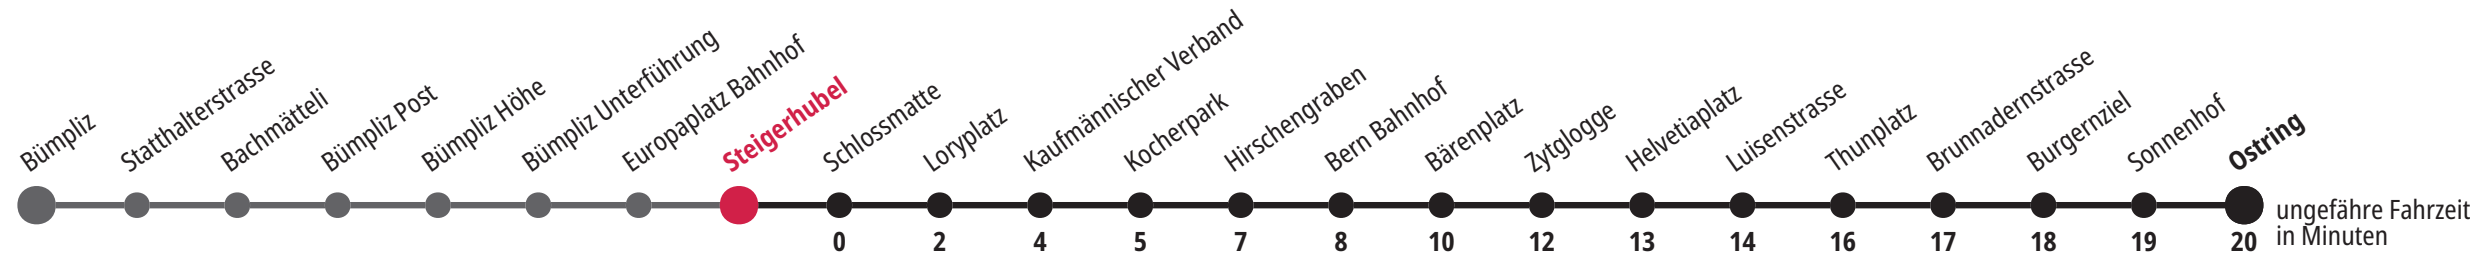

Steigerhubel ▶▶▶ Ostring

Gültig vom 17.02.2025 bis 13.12.2025

*Als Sonntage gelten zusätzlich: 25.12., 26.12., 01.01., 02.01., 18.04., 21.04., 29.05., 09.06., 01.08.

	Montag–Freitag								Samstag						Sonntag*											
5 _h	42	56							42	56									42	54				5 _h		
6 _h	06	14	22	29	37	44	51	59	06	16	26	36	46	56					09	24	39	54			6 _h	
7 _h	06	14	21	29	36	44	51	59	06	14	22	29	37	44	52	59			09	24	39	54			7 _h	
8 _h	06	14	21	29	36	44	51	59	07	14	22	29	37	44	52	59			09	24	39	54			8 _h	
9 _h	06	14	21	29	36	44	51	59	07	14	21	29	36	44	51	59			07	17	27	37	47	57		9 _h
10 _h	06	14	21	29	36	44	51	59	06	14	21	29	36	44	51	59			07	17	27	37	47	57		10 _h
11 _h	06	14	21	29	36	44	51	59	06	14	21	29	36	44	51	59			07	17	27	37	47	57		11 _h
12 _h	06	14	21	29	36	44	51	59	06	14	21	29	36	44	51	59			07	17	27	37	47	57		12 _h
13 _h	06	14	21	29	36	44	51	59	06	14	21	29	36	44	51	59			07	17	27	37	47	57		13 _h
14 _h	06	14	21	29	36	44	51	59	06	14	21	29	36	44	51	59			07	17	27	37	47	57		14 _h
15 _h	06	14	21	29	36	44	51	59	06	14	21	29	36	44	51	59			07	17	27	37	47	57		15 _h
16 _h	06	13	21	28	36	43	51	58	06	14	21	29	36	44	51	59			07	17	27	37	47	57		16 _h
17 _h	06	13	21	28	36	43	51	58	06	14	21	29	36	46	50 _x	56			07	17	27	37	47	57		17 _h
18 _h	06	13	21	29	36	44	51	59	06	16	21 _x	27	37	47	57				07	17	27	37	47	57		18 _h
19 _h	06	16	20 _x ^M	26	32 _x ^F	36	47	57	07	17	27	37	47	57					07	17	27	37	47	57		19 _h
20 _h	07	17	19 _x	27	37	47	57		07	17	27	37	47	57					07	17	27	37	47	57		20 _h
21 _h	07	17	27	39	54				07	17	27	39	54						07	17	27	39	54			21 _h
22 _h	09	24	39	54					09	24	39	54							09	24	39	54				22 _h
23 _h	09	24	39	54					09	24	39	54							09	24	39	54				23 _h
0 _h	04 _M	09 _F	18 _M [▼]	24 _F	28 _M [▼]	39 _F	51 _M ^x	53 _F ^x	09	24	39	53 _▼							04	12 _x	28 _▼	51 _x				0 _h
1 _h	02 _F [▼]	18 _F ^x	27 _F [▼]						00 _▼	12 _▼	26 _▼															1 _h