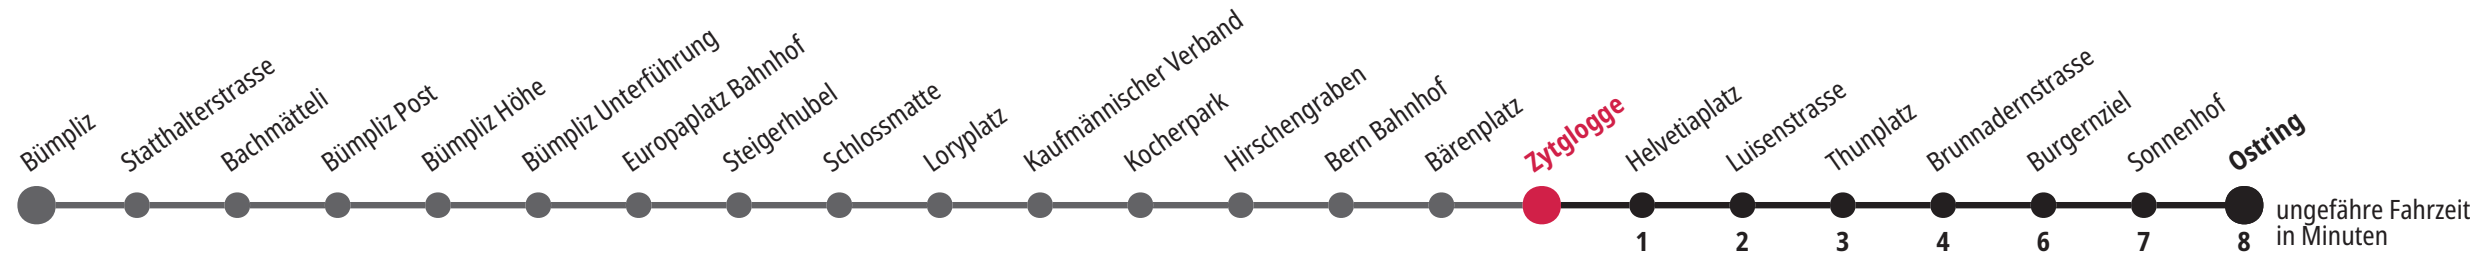

Zytglogge ▶▶▶ Ostring

Gültig vom 17.02.2025 bis 13.12.2025

*Als Sonntage gelten zusätzlich: 25.12., 26.12., 01.01., 02.01., 18.04., 21.04., 29.05., 09.06., 01.08.

	Montag–Freitag								Samstag								Sonntag*												
5 _h	14	39	49	54					11	39	49	54					13	54					5 _h						
6 _h	04	08	18	26	34	41	49	56	08	18	28	38	48	58	06	21	36	51						6 _h					
7 _h	04	11	19	26	34	41	49	56	08	13	18	26	34	41	49	56	06	21	36	51						7 _h			
8 _h	04	11	19	26	34	41	49	56	04	11	19	26	34	41	49	56	06	21	30	36	51						8 _h		
9 _h	04	11	19	26	34	41	49	56	04	11	19	26	34	41	49	56	03	06	19	29	39	49	59						9 _h
10 _h	04	11	19	26	34	41	49	56	04	11	19	26	34	41	49	56	09	19	29	39	49	59						10 _h	
11 _h	04	11	19	26	34	41	49	56	04	11	19	26	34	41	49	56	09	19	29	39	49	59						11 _h	
12 _h	04	11	19	26	34	41	49	56	04	11	19	26	34	41	49	56	09	19	29	39	49	59						12 _h	
13 _h	04	11	19	26	34	41	49	56	04	11	19	26	34	41	49	56	09	19	29	39	49	59						13 _h	
14 _h	04	11	19	26	34	41	49	56	04	11	19	26	34	41	49	56	09	19	29	39	49	59						14 _h	
15 _h	04	11	19	26	34	41	49	56	04	11	19	26	34	41	49	56	09	19	29	39	49	59						15 _h	
16 _h	04	11	19	27	34	42	49	57	04	11	19	26	34	41	49	56	09	19	29	39	49	59						16 _h	
17 _h	04	12	19	27	34	42	49	57	04	11	19	26	34	41	49	59	09	19	29	39	49	59						17 _h	
18 _h	04	12	19	27	34	41	49	56	09	19	29	39	49	59	09	19	29	39	49	59						18 _h			
19 _h	04	11	19	29	39	49	59	09	19	29	39	49	59	09	19	29	39	49	59						19 _h				
20 _h	09	19	29	39	49	59	09	19	29	39	49	59	09	19	29	39	49	59						20 _h					
21 _h	09	19	29	39	51					09	19	29	39	51					09	19	29	39	51			21 _h			
22 _h	06	21	36	51					06	21	36	51					06	21	36	51					22 _h				
23 _h	06	21	36	51					06	21	36	51					06	21	36	51					23 _h				
0 _h	06	18 _M	21 _F	36 _F	51 _F					06	21	36	51					06	18					0 _h					

F Freitag M Montag – Donnerstag

Für Anschlüsse und Einhaltung der Abfahrtszeiten besteht keine Gewähr.

Infos zur Mobilität in der Stadt und Region Bern

Kundendienst-Hotline: 031 321 88 44
Webseite: bernmobil.ch