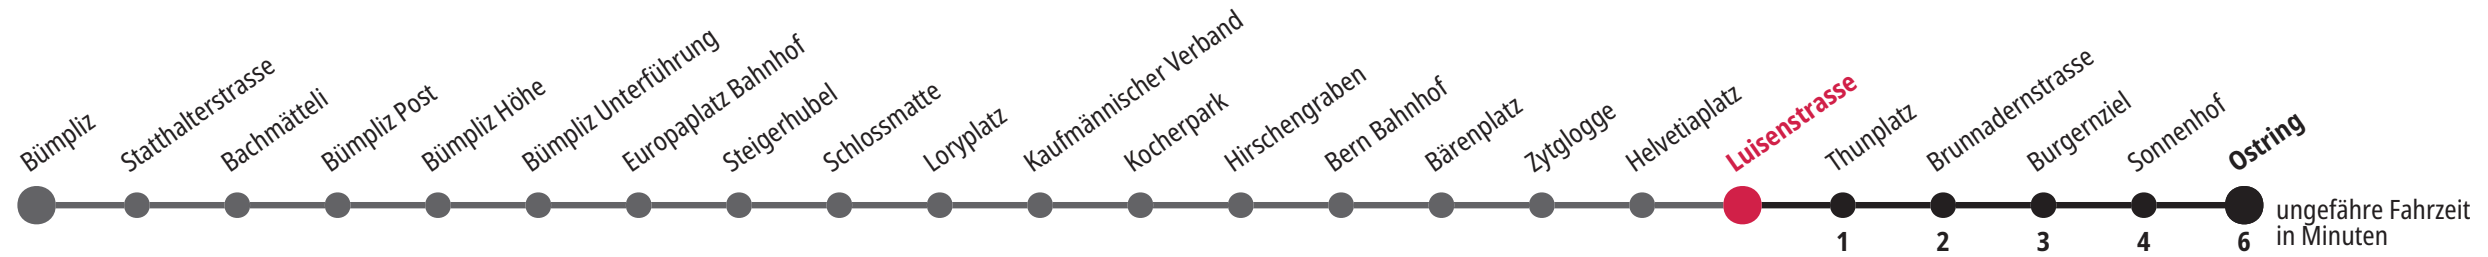

Luisenstrasse ▶▶▶ Ostring

Gültig vom 17.02.2025 bis 13.12.2025

*Als Sonntage gelten zusätzlich: 25.12., 26.12., 01.01., 02.01., 18.04., 21.04., 29.05., 09.06., 01.08.

	Montag–Freitag								Samstag								Sonntag*						
5 _h	16	41	51	56					14	42	52	56					16	56				5 _h	
6 _h	06	10	20	28	36	43	51	58	10	20	30	40	50					08	23	38	53	6 _h	
7 _h	06	14	21	29	36	44	51	59	00	10	16	20	28	36	43	51	58	08	23	38	53	7 _h	
8 _h	06	14	21	29	36	44	51	59	06	13	21	28	36	43	51	58	08	23	33	38	53	8 _h	
9 _h	06	14	21	29	36	44	51	59	06	13	21	28	36	44	51	59	05	08	21	31	41	51	9 _h
10 _h	06	14	21	29	36	44	51	59	06	14	21	29	36	44	51	59	01	11	21	31	41	51	10 _h
11 _h	06	14	21	29	36	44	51	59	06	14	21	29	36	44	51	59	01	11	21	31	41	51	11 _h
12 _h	06	14	21	29	36	44	51	59	06	14	21	29	36	44	51	59	01	11	21	31	41	51	12 _h
13 _h	06	14	21	29	36	44	51	59	06	14	21	29	36	44	51	59	01	11	21	31	41	51	13 _h
14 _h	06	14	21	29	36	44	51	59	06	14	21	29	36	44	51	59	01	11	21	31	41	51	14 _h
15 _h	06	14	21	29	36	44	51	59	06	14	21	29	36	44	51	59	01	11	21	31	41	51	15 _h
16 _h	06	14	22	29	37	44	52	59	06	14	21	29	36	44	51	59	01	11	21	31	41	51	16 _h
17 _h	07	14	22	29	37	44	52	59	06	14	21	29	36	44	51	01	11	21	31	41	51	17 _h	
18 _h	07	14	22	29	36	44	51	59	01	11	21	31	41	51	01	11	21	31	41	51	18 _h		
19 _h	06	14	21	31	41	51			01	11	21	31	41	51	01	11	21	31	41	51	19 _h		
20 _h	01	11	21	31	41	51			01	11	21	31	41	51	01	11	21	31	41	51	20 _h		
21 _h	01	11	21	31	41	53			01	11	21	31	41	53	01	11	21	31	41	53	21 _h		
22 _h	08	23	38	53					08	23	38	53					08	23	38	53	22 _h		
23 _h	08	23	38	53					08	23	38	53					08	23	38	53	23 _h		
0 _h	08	20 _M	23 _F	38 _F	53 _F				08	23	38	53					08	20				0 _h	

F Freitag M Montag – Donnerstag

Für Anschlüsse und Einhaltung der Abfahrtszeiten besteht keine Gewähr.

Infos zur Mobilität in der Stadt und Region Bern

Kundendienst-Hotline: 031 321 88 44
Webseite: bernmobil.ch