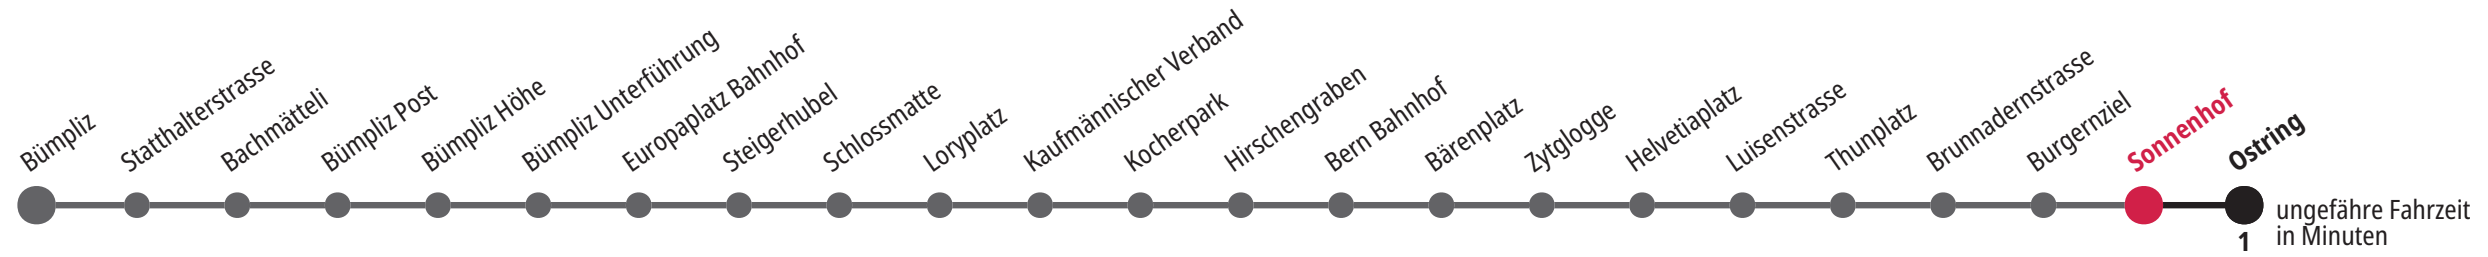

Sonnenhof ▶▶▶ Ostring

Gültig vom 17.02.2025 bis 13.12.2025

*Als Sonntage gelten zusätzlich: 25.12., 26.12., 01.01., 02.01., 18.04., 21.04., 29.05., 09.06., 01.08.

	Montag–Freitag								Samstag						Sonntag*											
5 _h	21	46	56						18	46	56							20								5 _h
6 _h	01	11	15	25	33	41	48	56	00	14	24	34	44	54				00	12	27	42	57				6 _h
7 _h	03	11	18	26	33	41	48	56	04	14	20	24	33	40	48	55		12	27	42	57					7 _h
8 _h	03	11	18	26	33	41	48	56	03	10	18	25	33	40	48	55		12	27	37	42	58				8 _h
9 _h	04	11	19	26	34	41	49	56	03	10	18	25	33	41	49	56		10	13	26	36	46	56			9 _h
10 _h	04	11	19	26	34	41	49	56	04	11	19	26	34	41	49	56		06	16	26	36	46	56			10 _h
11 _h	04	11	19	26	34	41	49	56	04	11	19	26	34	41	49	56		06	16	26	36	46	56			11 _h
12 _h	04	11	19	26	34	41	49	56	04	11	19	26	34	41	49	56		06	16	26	36	46	56			12 _h
13 _h	04	11	19	26	34	41	49	56	04	11	19	26	34	41	49	56		06	16	26	36	46	56			13 _h
14 _h	04	11	19	26	34	41	49	56	04	11	19	26	34	41	49	56		06	16	26	36	46	56			14 _h
15 _h	04	11	19	26	34	41	49	56	04	11	19	26	34	41	49	56		06	16	26	36	46	56			15 _h
16 _h	04	11	19	27	34	42	49	57	04	11	19	26	34	41	49	56		06	16	26	36	46	56			16 _h
17 _h	04	12	19	27	34	42	49	57	04	11	19	26	34	41	49	56		06	16	26	36	46	56			17 _h
18 _h	04	12	19	27	34	41	49	56	06	16	26	36	46	56				06	16	26	36	46	56			18 _h
19 _h	04	11	19	26	36	46	56		06	16	26	36	46	56				06	16	26	36	46	56			19 _h
20 _h	06	16	26	36	46	56			06	16	26	36	46	56				06	16	26	36	46	56			20 _h
21 _h	06	16	26	36	46	58			06	16	26	36	46	58				06	16	26	36	46	58			21 _h
22 _h	13	28	43	58					13	28	43	58						13	28	43	58					22 _h
23 _h	13	28	43	58					13	28	43	58						13	28	43	58					23 _h
0 _h	13	25 _M	28 _F	43 _F	58 _F				13	28	43	58						13	25							0 _h

F Freitag M Montag – Donnerstag

Für Anschlüsse und Einhaltung der Abfahrtszeiten besteht keine Gewähr.

Infos zur Mobilität in der Stadt und Region Bern

Kundendienst-Hotline: 031 321 88 44
Webseite: bernmobil.ch