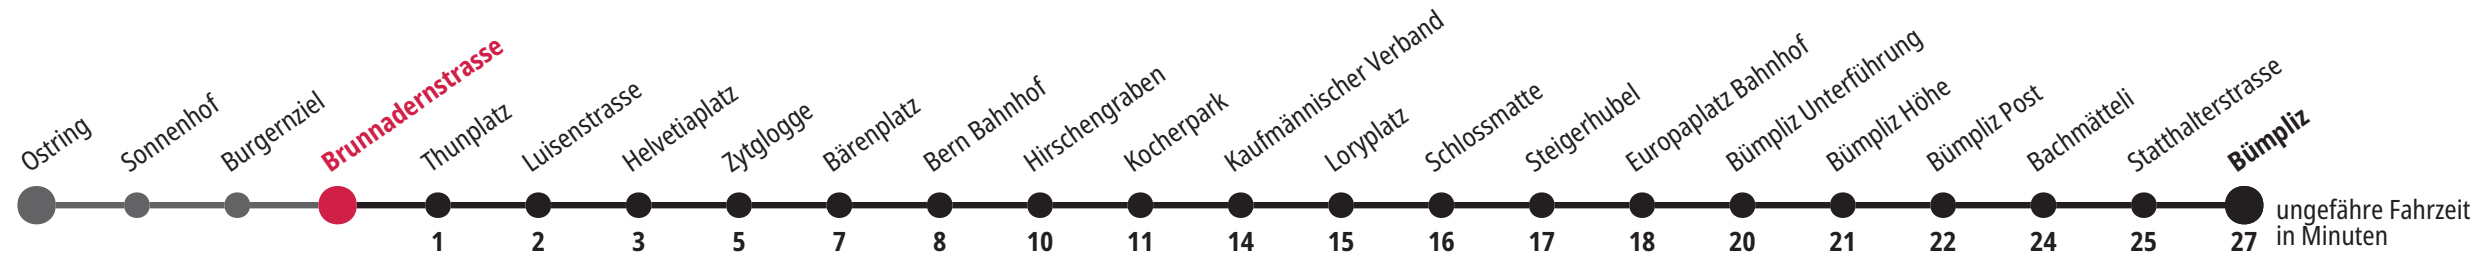

Brunnadernstrasse ▶▶▶ Bümpliz

Gültig vom 17.02.2025 bis 13.12.2025

*Als Sonntage gelten zusätzlich: 25.12., 26.12., 01.01., 02.01., 18.04., 21.04., 29.05., 09.06., 01.08.

	Montag–Freitag								Samstag								Sonntag*						
5 _h	42	54							42	54								42					
6 _h	04	14	24	32	39	47	54		04	14	24	34	44	54				06	21	36	51		
7 _h	02	09	17	24	32	39	47	54	04	14	24	32	39	47	54			06	21	36	51		
8 _h	02	09	17	24	32	39	47	54	02	09	17	24	32	39	47	54		06	21	36	49	59	
9 _h	02	09	17	24	32	39	47	54	02	09	17	24	32	39	47	54		09	19	29	39	49	59
10 _h	02	09	17	24	32	39	47	54	02	09	17	24	32	39	47	54		09	19	29	39	49	59
11 _h	02	09	17	24	32	39	47	54	02	09	17	24	32	39	47	54		09	19	29	39	49	59
12 _h	02	09	17	24	32	39	47	54	02	09	17	24	32	39	47	54		09	19	29	39	49	59
13 _h	02	09	17	24	32	39	47	54	02	09	17	24	32	39	47	54		09	19	29	39	49	59
14 _h	02	09	17	24	32	39	47	54	02	09	17	24	32	39	47	54		09	19	29	39	49	59
15 _h	02	09	17	24	32	39	46	54	02	09	17	24	32	39	47	54		09	19	29	39	49	59
16 _h	01	09	16	24	31	39	46	54	02	09	17	24	32	39	47	54		09	19	29	39	49	59
17 _h	01	09	16	24	31	39	46	54	02	09	17	24	32	39	44 _x	49	59	09	19	29	39	49	59
18 _h	01	09	16	24	32	39	47	54	09	19	29	39	49	59				09	19	29	39	49	59
19 _h	02	09	19	22 _x	29	39	49	59	09	19	29	39	49	59				09	19	29	39	49	59
20 _h	09	19	29	39	49	59			09	19	29	39	49	59				09	19	29	39	49	59
21 _h	09	21	25 _x	36	51	54 _x			09	21	25 _x	36	51	54 _x			09	21	24 _x	36	51	54 _x	
22 _h	06	21	36	51					06	21	36	51					06	21	36	51			
23 _h	06	21	36	51					06	21	36	51					06	21	36	51			
0 _h	04 _M	06 _F	21 _F	30 _{Mx}	36 _F	36 _{Mx}	51 _F		06	21	36	51					05	25 _x	37 _x				
1 _h	03 _{Fx}								11 _x														

× fährt bis Bern Bahnhof F Freitag M Montag – Donnerstag

Für Anschlüsse und Einhaltung der Abfahrtszeiten besteht keine Gewähr.

Infos zur Mobilität in der Stadt und Region Bern

Kundendienst-Hotline: 031 321 88 44
Webseite: bernmobil.ch