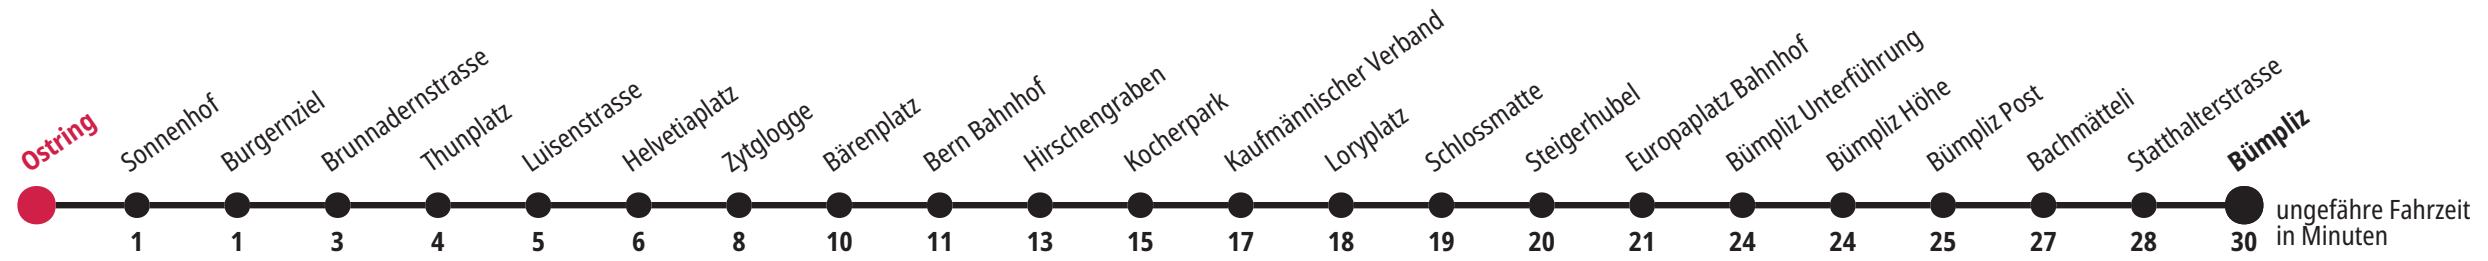

Ostring ▶▶▶ Bümpliz

Gültig vom 17.02.2025 bis 13.12.2025

*Als Sonntage gelten zusätzlich: 25.12., 26.12., 01.01., 02.01., 18.04., 21.04., 29.05., 09.06., 01.08.

	Montag–Freitag								Samstag						Sonntag*											
5_h	39	51							39	51										39				5_h		
6_h	01	11	21	29	36	44	51	59	01	11	21	31	41	51						03	18	33	48	6_h		
7_h	06	14	21	29	36	44	51	59	01	11	21	29	36	44	51	59				03	18	33	48	7_h		
8_h	06	14	21	29	36	43	51	58	06	14	21	29	36	44	51	59				03	18	33	46	56	8_h	
9_h	06	13	21	28	36	43	51	58	06	13	21	28	36	43	51	58				06	16	26	36	46	56	9_h
10_h	06	13	21	28	36	43	51	58	06	13	21	28	36	43	51	58				06	16	26	36	46	56	10_h
11_h	06	13	21	28	36	43	51	58	06	13	21	28	36	43	51	58				06	16	26	36	46	56	11_h
12_h	06	13	21	28	36	43	51	58	06	13	21	28	36	43	51	58				06	16	26	36	46	56	12_h
13_h	06	13	21	28	36	43	51	58	06	13	21	28	36	43	51	58				06	16	26	36	46	56	13_h
14_h	06	13	21	28	36	43	51	58	06	13	21	28	36	43	51	58				06	16	26	36	46	56	14_h
15_h	06	13	21	28	36	43	51	58	06	13	21	28	36	43	51	58				06	16	26	36	46	56	15_h
16_h	06	13	21	28	36	43	51	58	06	13	21	28	36	43	51	58				06	16	26	36	46	56	16_h
17_h	06	13	21	28	36	43	51	58	06	13	21	28	36	41_x	45	55				06	16	26	36	46	56	17_h
18_h	06	13	21	28	36	43	51	58	06	16	26	36	46	56						06	16	26	36	46	56	18_h
19_h	06	15	18_x	25	35	46	56		06	16	26	36	46	56						06	16	26	36	46	56	19_h
20_h	06	16	26	36	46	56			06	16	26	36	46	56						06	16	26	36	46	56	20_h
21_h	06	18	22_x	33	48	51_x			06	18	22_x	33	48	51_x						06	18	21_x	33	48	51_x	21_h
22_h	03	18	33	48					03	18	33	48								03	18	33	48		22_h	
23_h	03	18	33	48					03	18	33	48								03	18	33	48		23_h	
0_h	01_M	03_F	18_F	27_M	33_F	33_M	48_F		03	18	33	48								02	22_x	34_x			0_h	
1_h	00_F								08_x																1_h	

× fährt bis Bern Bahnhof   F Freitag   M Montag – Donnerstag

Für Anschlüsse und Einhaltung der Abfahrtszeiten besteht keine Gewähr.

Infos zur Mobilität in der Stadt und Region Bern

Kundendienst-Hotline: 031 321 88 44
Webseite: bernmobil.ch

Persönliche Beratung und Verkauf:
BERNMOBIL Info & Tickets, Bubenbergrplatz 5, Bern

Aktuelle Infos zur Haltestelle und Verkehrsmeldungen

QR-Code scannen und Ihre nächsten Abfahrten in Echtzeit sehen
» öV Plus App: Fahrplan und Tickets schweizweit