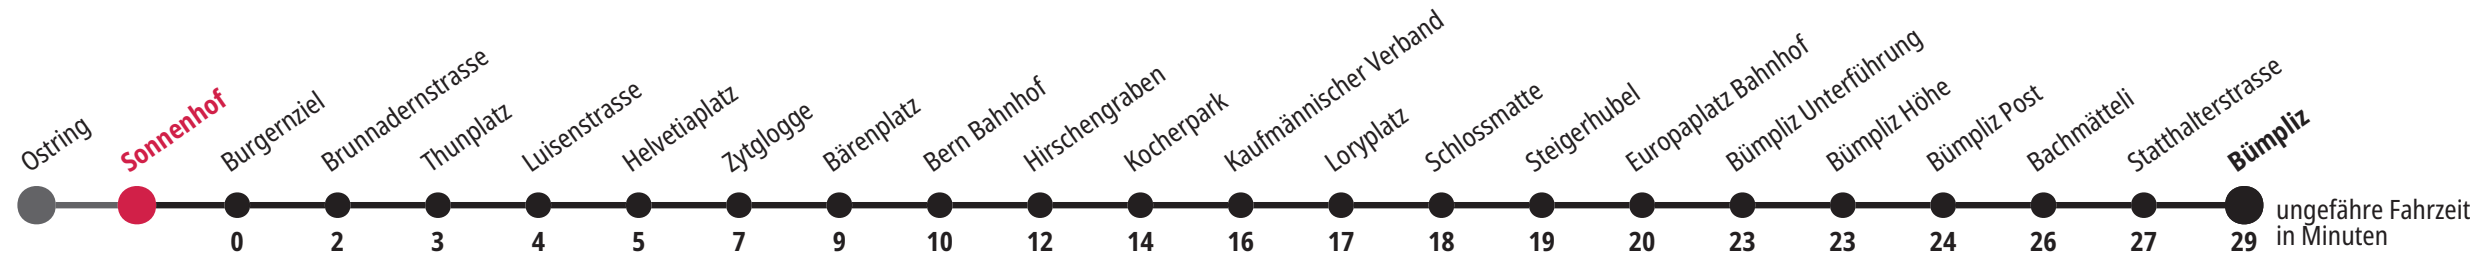

Sonnenhof ▶▶▶ Bümpliz

Gültig vom 17.02.2025 bis 13.12.2025

*Als Sonntage gelten zusätzlich: 25.12., 26.12., 01.01., 02.01., 18.04., 21.04., 29.05., 09.06., 01.08.

	Montag–Freitag								Samstag								Sonntag*							
5 _h	40	52							40	52								40					5 _h	
6 _h	02	12	22	30	37	45	52		02	12	22	32	42	52				04	19	34	49			6 _h
7 _h	00	07	15	22	30	37	45	52	02	12	22	30	37	45	52			04	19	34	49			7 _h
8 _h	00	07	15	22	30	37	45	52	00	07	15	22	30	37	45	52		04	19	34	47	57		8 _h
9 _h	00	07	15	22	30	37	45	52	00	07	15	22	30	37	45	52		07	17	27	37	47	57	9 _h
10 _h	00	07	15	22	30	37	45	52	00	07	15	22	30	37	45	52		07	17	27	37	47	57	10 _h
11 _h	00	07	15	22	30	37	45	52	00	07	15	22	30	37	45	52		07	17	27	37	47	57	11 _h
12 _h	00	07	15	22	30	37	45	52	59	00	07	15	22	30	37	45	52	07	17	27	37	47	57	12 _h
13 _h	07	14	22	29	37	44	52	59	00	07	15	22	30	37	45	52		07	17	27	37	47	57	13 _h
14 _h	07	14	22	29	37	44	52	59	00	07	15	22	30	37	45	52		07	17	27	37	47	57	14 _h
15 _h	07	14	22	29	37	44	52	59	00	07	15	22	30	37	45	52		07	17	27	37	47	57	15 _h
16 _h	07	14	22	29	37	44	52	59	00	07	15	22	30	37	45	52		07	17	27	37	47	57	16 _h
17 _h	07	14	22	29	37	44	52	59	00	07	15	22	30	37	42 _x	47	57	07	17	27	37	47	57	17 _h
18 _h	07	14	22	29	37	44	52	59	07	17	27	37	47	57				07	17	27	37	47	57	18 _h
19 _h	07	16	20 _x	26	36	47	57		07	17	27	37	47	57				07	17	27	37	47	57	19 _h
20 _h	07	17	27	37	47	57			07	17	27	37	47	57				07	17	27	37	47	57	20 _h
21 _h	07	19	23 _x	34	49	52 _x			07	19	23 _x	34	49	52 _x				07	19	22 _x	34	49	52 _x	21 _h
22 _h	04	19	34	49					04	19	34	49						04	19	34	49			22 _h
23 _h	04	19	34	49					04	19	34	49						04	19	34	49			23 _h
0 _h	02 _M	04 _F	19 _F	28 _x ^M	34 _F	34 _x ^M	49 _F		04	19	34	49						03	23 _x	35 _x				0 _h
1 _h	01 _x ^F								09 _x															1 _h

× fährt bis Bern Bahnhof F Freitag M Montag – Donnerstag

Für Anschlüsse und Einhaltung der Abfahrtszeiten besteht keine Gewähr.

Infos zur Mobilität in der Stadt und Region Bern

Kundendienst-Hotline: 031 321 88 44
Webseite: bernmobil.ch