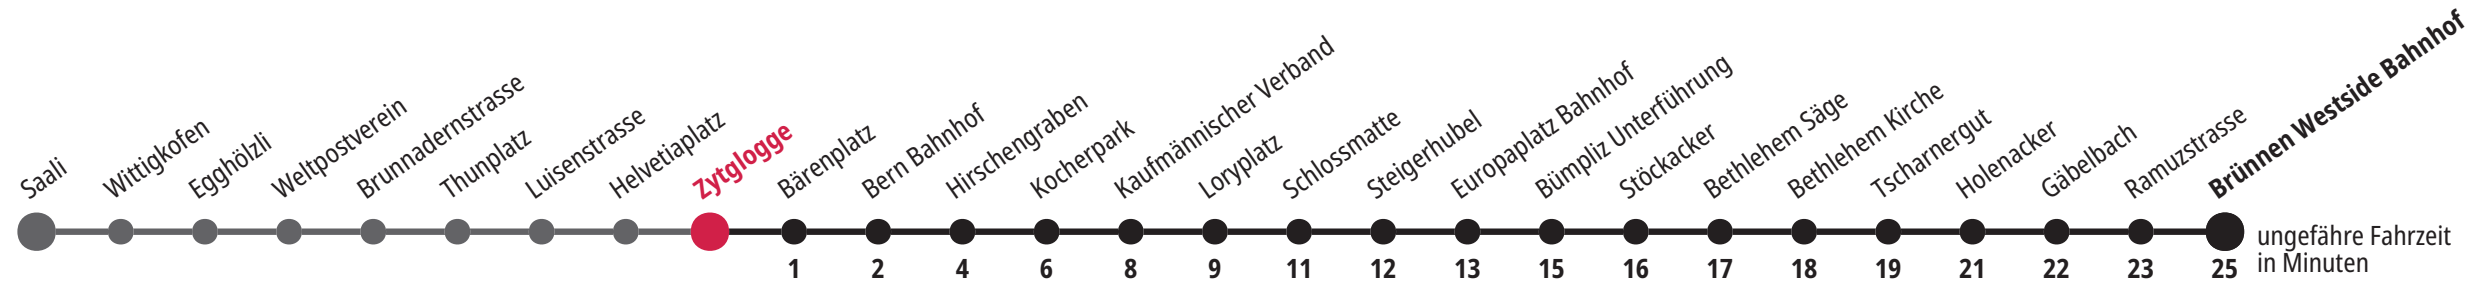

Zytglogge ▶▶▶ Brünnen Westside Bahnhof

Gültig vom 17.02.2025 bis 13.12.2025

*Als Sonntage gelten zusätzlich: 25.12., 26.12., 01.01., 02.01., 18.04., 21.04., 29.05., 09.06., 01.08.

	Montag–Freitag								Samstag							Sonntag*									
5 _h	44	54							44	54								44							5 _h
6 _h	04	14	24	33	41	48	56		04	14	24	34	44	54				01	16	31	46				6 _h
7 _h	03	11	18	26	33	41	48	56	04	14	24	33	41	48	56			01	16	31	46				7 _h
8 _h	03	11	18	26	33	41	48	56	03	11	19	26	33	41	48	56	01	16	31	46	59			8 _h	
9 _h	03	11	18	26	33	41	48	56	03	11	18	26	33	41	48	56	09	19	29	39	49	59		9 _h	
10 _h	03	11	18	26	33	41	48	56	03	11	18	26	33	41	48	56	09	19	29	39	49	59		10 _h	
11 _h	03	11	18	26	33	41	48	56	03	11	18	26	33	41	48	56	09	19	29	39	49			11 _h	
12 _h	03	11	18	26	33	41	48	56	03	11	18	26	33	41	48	56	00	09	19	29	39	49	59	12 _h	
13 _h	03	10	18	25	33	40	48	55	03	11	18	25	33	40	48	55	09	19	29	39	49	59		13 _h	
14 _h	03	10	18	25	33	40	48	55	03	10	18	25	33	40	48	55	09	19	29	39	49	59		14 _h	
15 _h	03	10	18	25	33	40	48	55	03	10	18	25	33	40	48	55	09	19	29	39	49	59		15 _h	
16 _h	03	10	18	25	33	40	48	55	03	10	18	25	33	40	48	55	09	19	29	39	49	59		16 _h	
17 _h	03	10	18	25	33	40	48	55	03	10	18	25	33	40	49	59	09	19	29	39	49	59		17 _h	
18 _h	03	10	18	25	33	40	48	55	03 _x	09	19	29	39	49	59	09	19	29	39	49	59		18 _h		
19 _h	03	10	19	22 _x	29	39	41 _x	49	59	09	19	29	39	49	59	09	19	29	39	49	59		19 _h		
20 _h	09	19	29	39	49	59			09	19	29	39	49	59	09	19	29	39	49	59		20 _h			
21 _h	09	19	31	46	53 _x				09	19	31	46	51 _x	09	19	31	46	52 _x							21 _h
22 _h	01	16	31	46					01	16	31	46	01	16	31	46								22 _h	
23 _h	01	16	31	46					01	16	31	46	01	16	31	46								23 _h	
0 _h	01 _F	08 _M	10 _x ^M	16 _F	25 _x ^M	31 _F	46 _x ^M	46 _F	01	16	31	46	08	13 _x	26 _x	46 _x								0 _h	
1 _h	01 _x ^F	09 _x ^F	25 _x ^F						01 _x	08 _x	24 _x												1 _h		