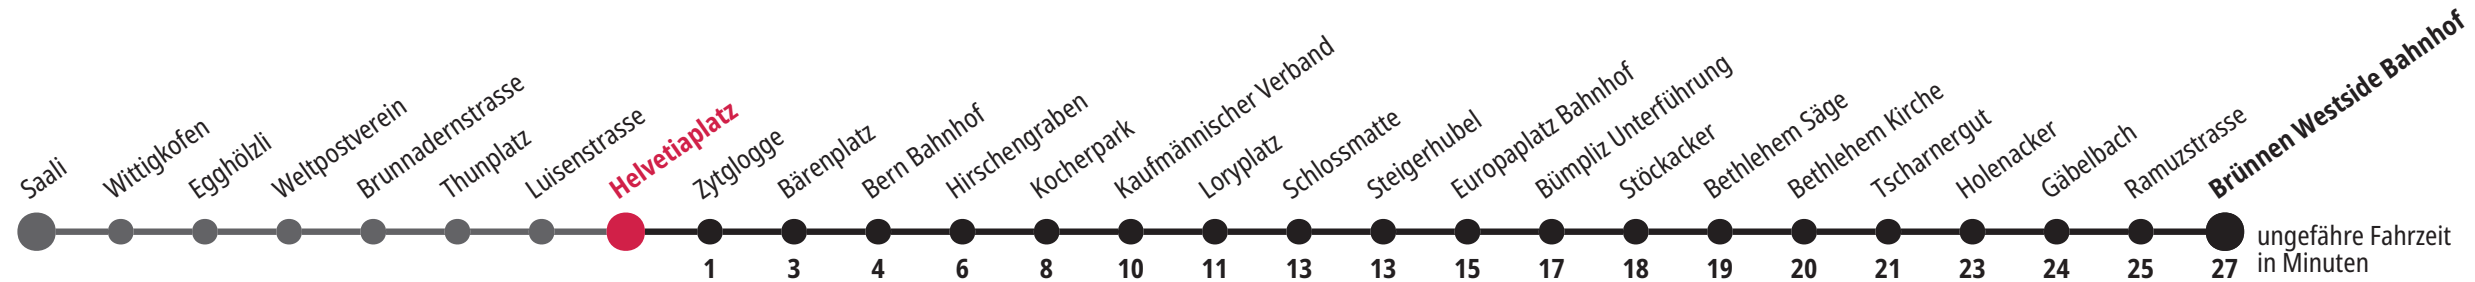

Helvetiaplatz ▶▶▶ Brünnen Westside Bahnhof

Gültig vom 17.02.2025 bis 13.12.2025

*Als Sonntage gelten zusätzlich: 25.12., 26.12., 01.01., 02.01., 18.04., 21.04., 29.05., 09.06., 01.08.

	Montag–Freitag								Samstag						Sonntag*								
5 _h	42	52							43	53						43					5 _h		
6 _h	02	12	22	31	39	46	54		03	13	23	33	43	53		00	15	30	45		6 _h		
7 _h	01	09	16	24	31	39	46	54	03	13	23	32	39	47	54	00	15	30	45		7 _h		
8 _h	01	09	16	24	31	39	46	54	02	09	17	24	31	39	46	54	00	15	30	45	58	8 _h	
9 _h	01	09	16	24	31	39	46	54	01	09	16	24	31	39	46	54	08	18	28	38	48	58	9 _h
10 _h	01	09	16	24	31	39	46	54	01	09	16	24	31	39	46	54	08	18	28	38	48	58	10 _h
11 _h	01	09	16	24	31	39	46	54	01	09	16	24	31	39	46	54	08	18	28	38	47	58	11 _h
12 _h	01	09	16	24	31	39	46	54	01	09	16	24	31	39	46	54	07	17	27	37	47	57	12 _h
13 _h	01	08	16	23	31	38	46	53	01	09	16	23	31	38	46	53	07	17	27	37	47	57	13 _h
14 _h	01	08	16	23	31	38	46	53	01	08	16	23	31	38	46	53	07	17	27	37	47	57	14 _h
15 _h	01	08	16	23	31	38	46	53	01	08	16	23	31	38	46	53	07	17	27	37	47	57	15 _h
16 _h	01	08	16	23	31	38	46	53	01	08	16	23	31	38	46	53	07	17	27	37	47	57	16 _h
17 _h	01	08	16	23	31	38	46	53	01	08	16	23	31	38	47	57	07	17	27	37	47	57	17 _h
18 _h	01	08	16	23	31	38	46	53	01 _x	07	17	27	37	47	57	07	17	27	37	47	57	18 _h	
19 _h	01	08	17	20 _x	27	37	39 _x	47	57	07	17	27	37	47	57	07	17	27	37	47	57	19 _h	
20 _h	07	17	27	37	47	57			07	17	27	37	47	57	07	17	27	37	47	57	20 _h		
21 _h	07	17	29	44	51 _x	59			07	17	29	44	49 _x	59	07	17	29	44	50 _x	21 _h			
22 _h	14	29	44	59					14	29	44	59			00	15	30	45		22 _h			
23 _h	14	29	44	59 _F					14	29	44	59			00	15	30	45		23 _h			
0 _h	06 _M	08 _x	14 _F	23 _x	29 _F	44 _x	44 _F	59 _x	14	29	44	59 _x			06	11 _x	24 _x	45 _x		0 _h			
1 _h	07 _x	23 _x							06 _x	22 _x										1 _h			