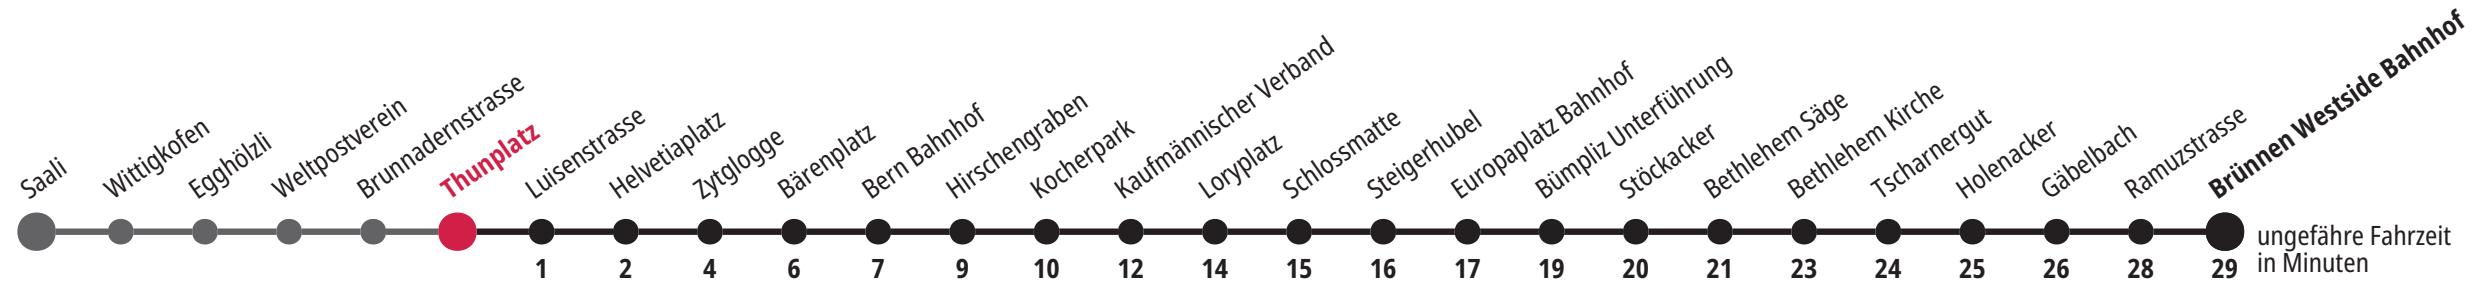

Thunplatz ▶▶▶ Brünnen Westside Bahnhof

Gültig vom 17.02.2025 bis 13.12.2025

*Als Sonntage gelten zusätzlich: 25.12., 26.12., 01.01., 02.01., 18.04., 21.04., 29.05., 09.06., 01.08.

	Montag–Freitag								Samstag								Sonntag*								
5 _h	40	50							40	50								40	57						5 _h
6 _h	00	10	20	29	37	44	52	59	00	10	20	30	40	50				12	27	42	57				6 _h
7 _h	07	14	22	29	37	44	52	59	00	10	20	29	37	44	52	59		12	27	42	57				7 _h
8 _h	07	14	22	29	37	44	51	59	07	15	22	29	37	44	52	59		12	27	42	55				8 _h
9 _h	06	14	21	29	36	44	51	59	07	14	22	29	37	44	52	59		05	15	25	35	45	55		9 _h
10 _h	06	14	21	29	36	44	51	59	07	14	21	29	36	44	51	59		05	15	25	35	45	55		10 _h
11 _h	06	14	21	29	36	44	51	59	06	14	21	29	36	44	51	59		05	15	25	35	45	55		11 _h
12 _h	06	14	21	29	36	44	51	59	06	14	21	29	36	44	51	59		05	15	25	35	45	55		12 _h
13 _h	06	14	21	29	36	44	51	59	06	14	21	29	36	44	51	59		05	15	25	35	45	55		13 _h
14 _h	06	14	21	29	36	44	51	59	06	14	21	29	36	44	51	59		05	15	25	35	45	55		14 _h
15 _h	06	14	21	29	36	44	51	59	06	14	21	29	36	44	51	59		05	15	25	35	45	55		15 _h
16 _h	06	14	21	29	36	44	51	59	06	14	21	29	36	44	51	59		05	15	25	35	45	55		16 _h
17 _h	06	14	21	29	36	44	51	59	06	14	21	29	36	45	55	58 _x		05	15	25	35	45	55		17 _h
18 _h	06	14	21	29	36	44	51	59	05	15	25	35	45	55			05	15	25	35	45	55		18 _h	
19 _h	06	15	18 _x	25	35	37 _x	45	55	05	15	25	35	45	55			05	15	25	35	45	55		19 _h	
20 _h	05	15	25	35	45	55			05	15	25	35	45	55			05	15	25	35	45	55		20 _h	
21 _h	05	15	27	42	49 _x	57			05	15	27	42	46 _x	57			05	15	27	42	48 _x	57		21 _h	
22 _h	12	27	42	57					12	27	42	57					12	27	42	57				22 _h	
23 _h	12	27	42	57 _F					12	27	42	57					12	27	42					23 _h	
0 _h	04 _M	06 _x	12 _F	21 _x	27 _F	42 _x	42 _F	57 _x	12	27	42	57 _x					04	09 _x	22 _x	42 _x				0 _h	
1 _h	05 _x	21 _x							04 _x	20 _x														1 _h	

Aktuelle Infos zur Haltestelle und Verkehrsmeldungen
 QR-Code scannen und Ihre nächsten Abfahrten in Echtzeit sehen
 ➔ öV Plus App: Fahrplan und Tickets schweizweit